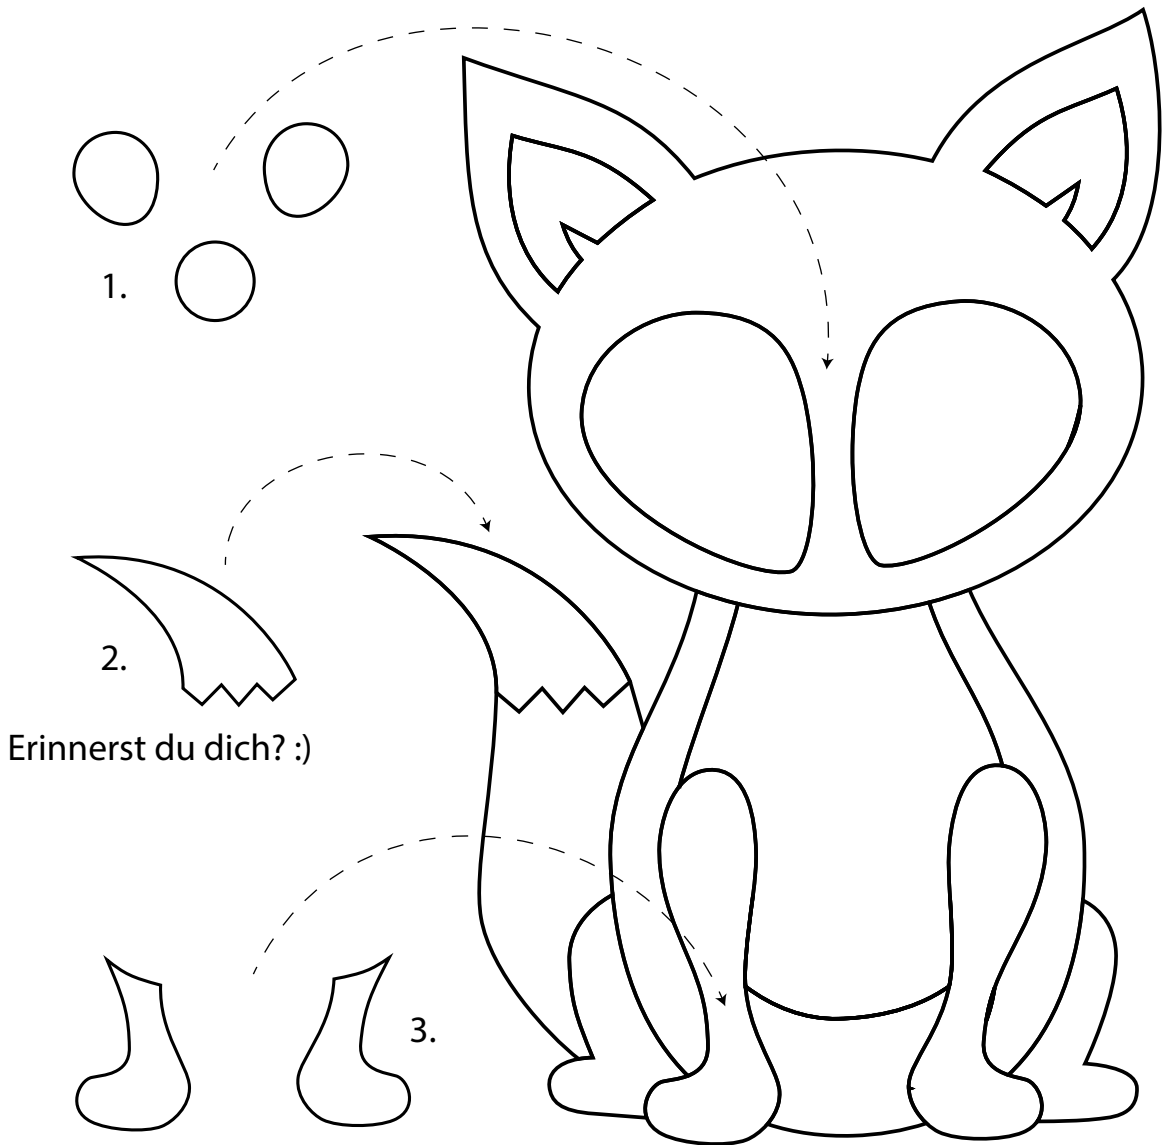

Fuchsschablone:

Zur Probe alle ausgeschnittenen Teile hier auflegen.

Passt alles?

Fuchsschablone 1

Farbe: Gelborange

Kopf, Körper

Hier nur schneiden

Fuchsschablone 2

Farbe: Beige

2 x Augen, 2 x Ohren, Schwanzspitze, Bauch

Die Schwanzspitze brauchen wir später :)

Fuchsschablone 3

Farbe: Rotbraun

2 x Beine, Schwanz, Hinterbeine

Fuchsschablone 4

Farbe: Schwarz

2 x Pupillen, Nase. 2 x Pfoten

Erinnerst du dich? :)