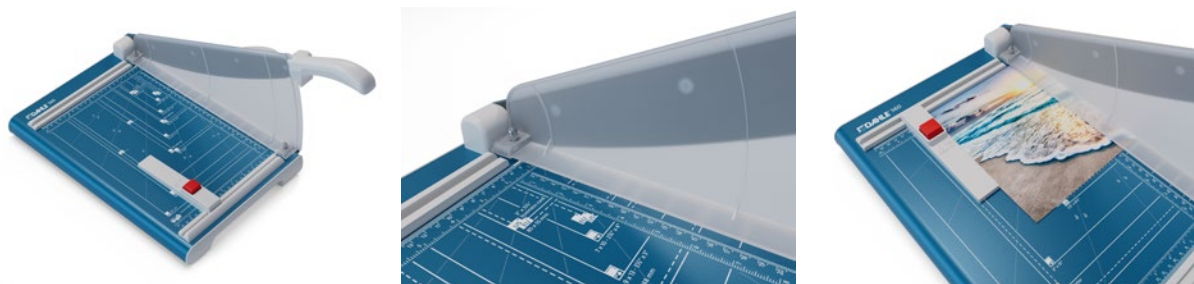

Páková řezačka 560

- Kompaktní, neklouzavá a bezpečná: ideální řezačka k hobby účelům a k základnímu použití
- Stabilní kovový stůl se zaoblenými hranami a neklouzavými pryžovými patkami pro bezpečnou polohu
- Praktické prohlubně s rukojetí pro bezpečnou a snadnou přepravu
- Formátovací čáry na stole k lepšímu zarovnání materiálu s praktickým dělením po mm podél řezné hrany
- Příjemná práce s ergonomicky tvarovaným držadlem optimalizovaným pro přenos síly shora
- Na celoodcelovém hřbetu nože přišroubovaný broušený a kalený horní nůž z nerezové oceli Solinger
- Přišroubovaný broušený a kalený spodní nůž z nerezové oceli Solinger
- Oba nože z kvalitní oceli Solinger
- Stabilní hřbet nože z plné ocele pro optimální vedení našroubovaného horního nože
- Průhledný kryt nože pro bezpečné řezání a volný výhled na řezaný materiál
- Ruční přítlak s integrovanou ochranou prstů k zafixování řezaného materiálu
- Dva úhlové příložníky se stupnicí v mm pro přesný řez 90°
- Nastavitelný magnetický zpětný doraz k rychlému zjištění formátu; lze ho použít s oběma příložníky

Číslo výrobku	00560-21340
Délka řezu (mm)	340
DIN	A4
Výška řezu (mm)	2,5
Řezný výkon A4 80 g/m ³ *	25
Velikost stolu – vnější rozměry (mm)	443 mm x 285 mm
EAN	4007885005607

* Uvedená kapacita řezačky se vztahuje na papír s tloušťkou 80 g/m² a je závislá na vlastnosti, kvalitě a stavu papíru. Všechny údaje spočívají na analogii 10 listů = výška řezu 1 mm a při výběru řezačky mohou sloužit jako orientační pomůcka.