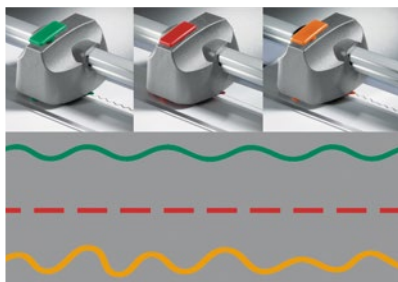

## Příslušenství řezaček 960

Číslo výrobku

00960-20068

EAN

4007885009605

\* Uvedená kapacita řezačky se vztahuje na papír s tloušťkou 80 g/m<sup>2</sup> a je závislá na vlastnosti, kvalitě a stavu papíru. Všechny údaje spočívají na analogii 10 listů = výška řezu 1 mm a při výběru řezačky mohou sloužit jako orientační pomůcka.