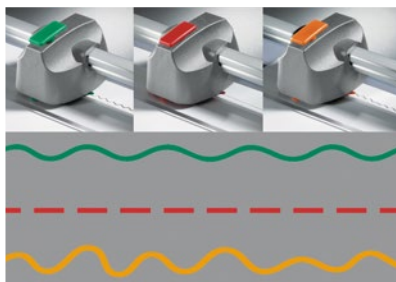

# Accesorios para cizallas 960

Número de artículo

00960-20068

EAN

4007885009605

\* La capacidad de papel que se indica para la cizalla se basa en papel con 80 g/m<sup>2</sup> de grosor y depende de la naturaleza, calidad y estado del mismo. Todos los datos se fundamentan en la relación 10 hojas = 1 mm de altura de corte, con objeto orientativo para elegir la cizalla.