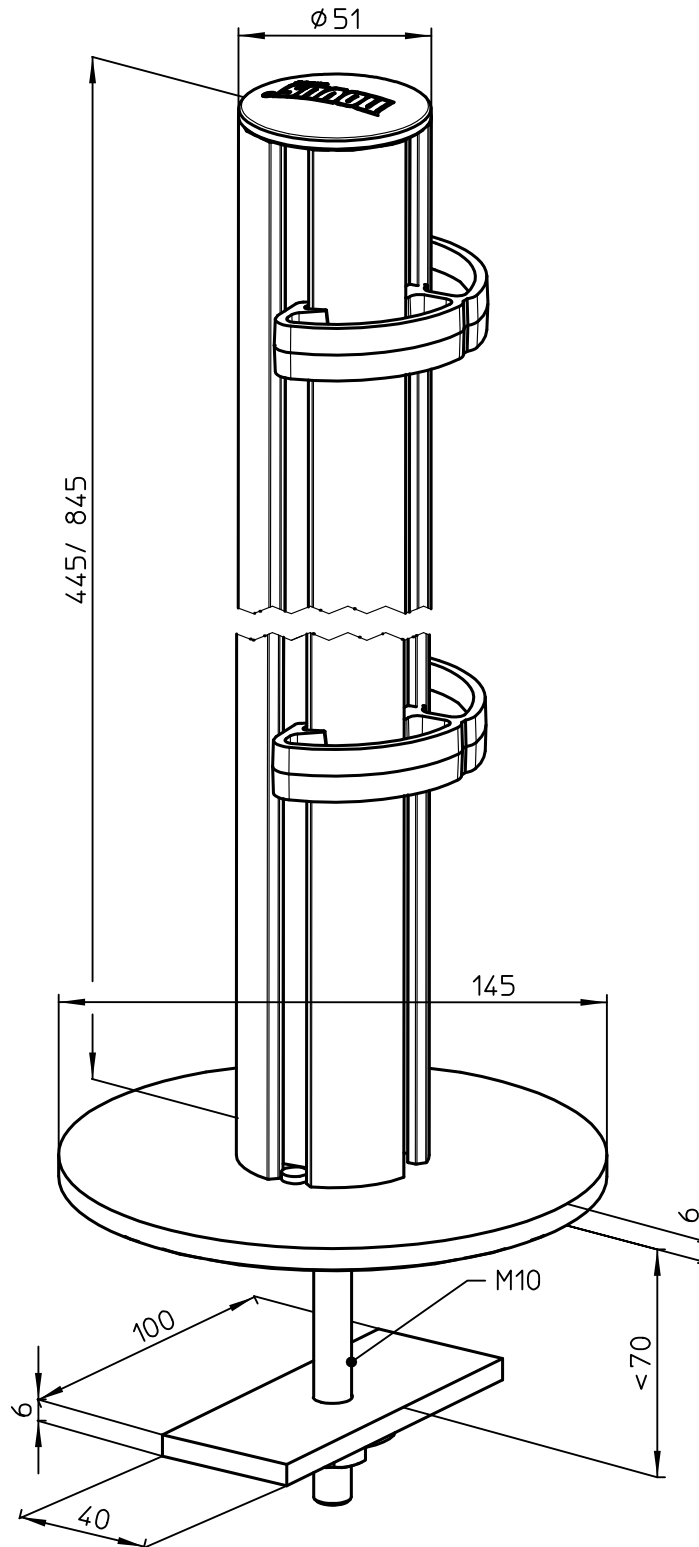

Datenblatt:

DB 961+18*9+000 TSS-Saeule 445/ 845 Bohrschraubbefestigung HD
TSS

Ausgegeben von iprint am 04.01.2024 / 11:19

Id.-Nr.	Säulenlänge
961+1809+000	445
961+1819+000	845

Technische und Design Änderungen vorbehalten!
Technical and design modifications reserved! 17.09.18