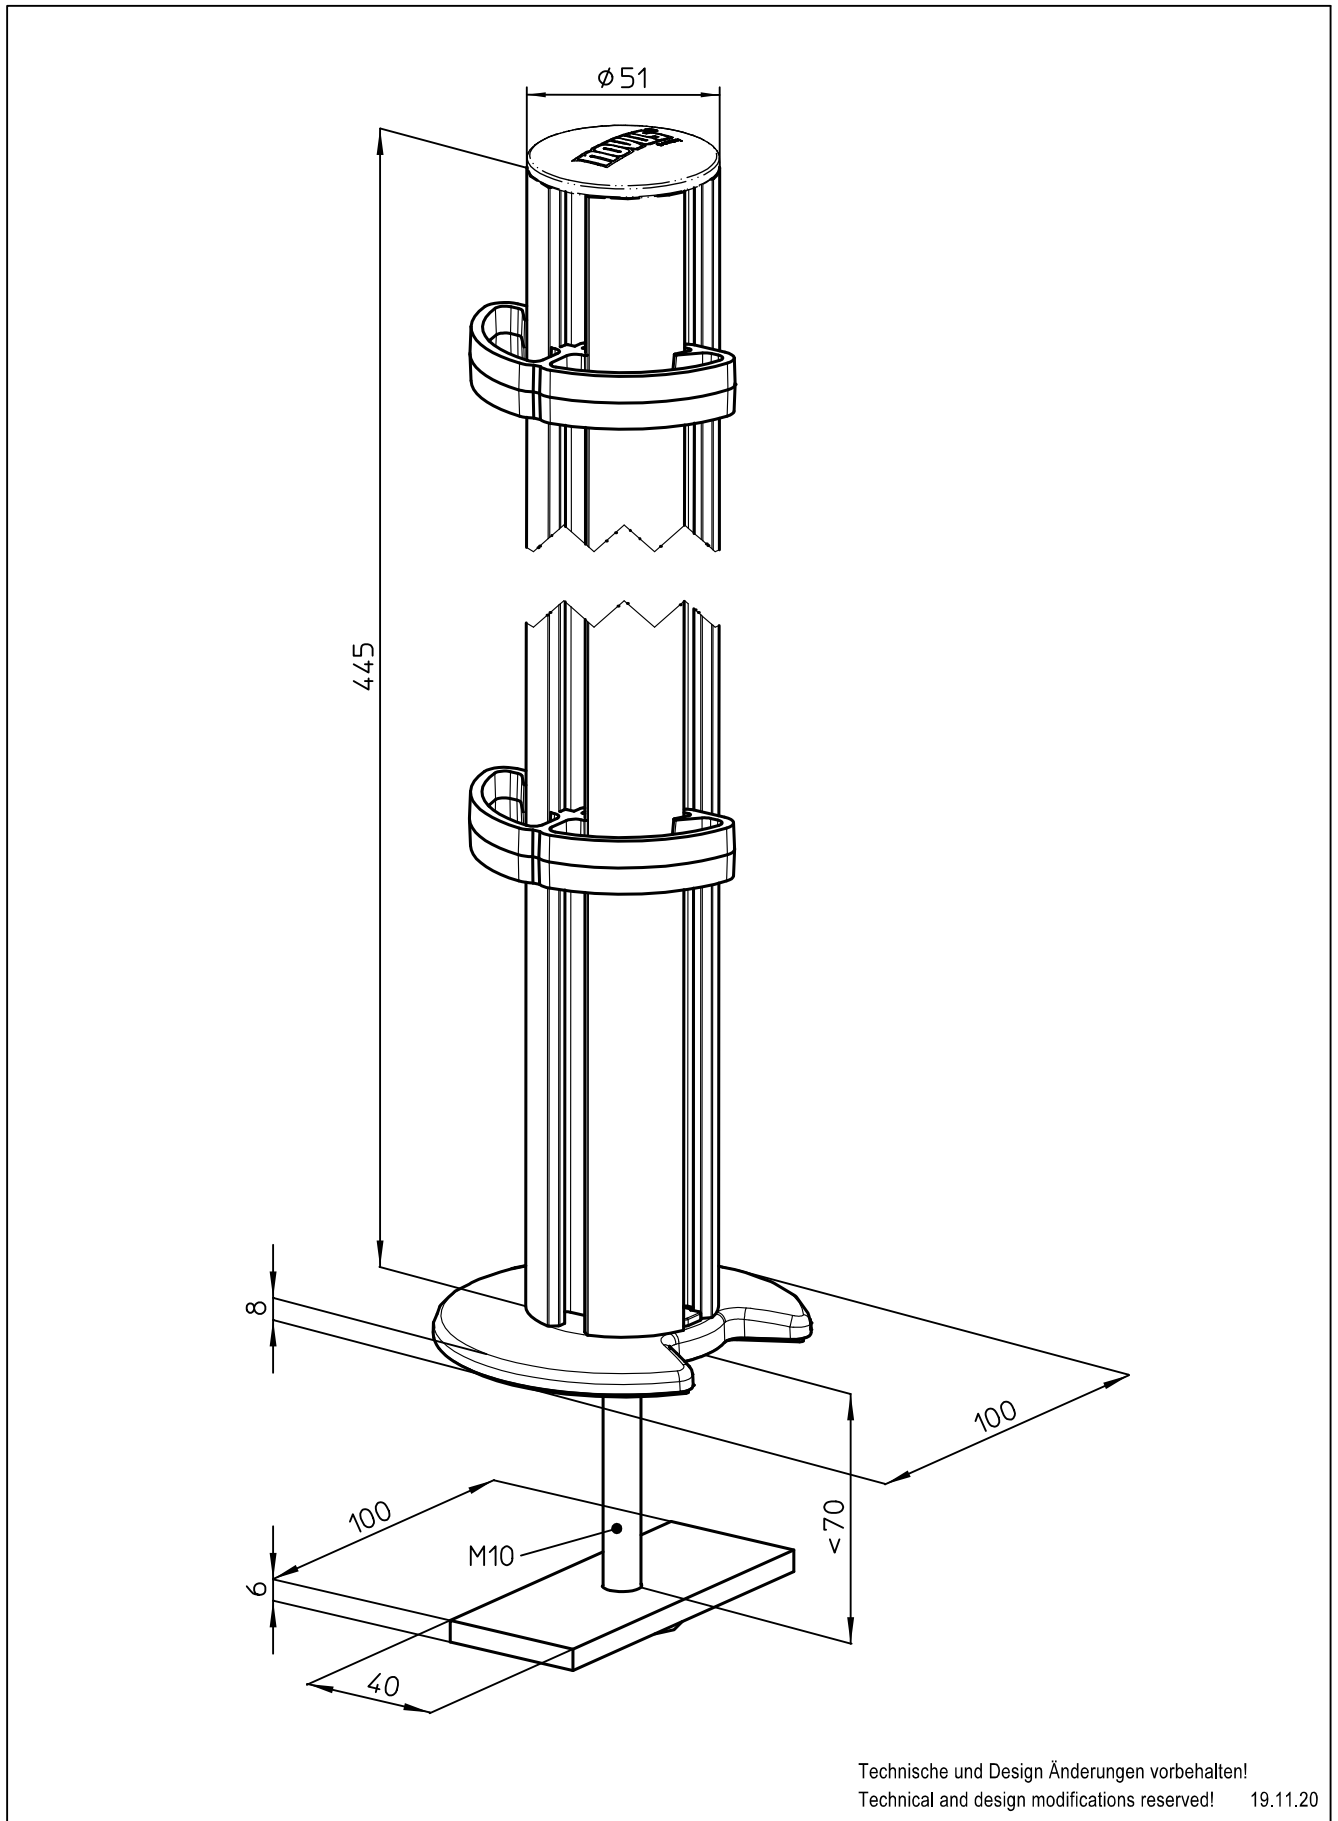

Datenblatt:

DB 961+040*+000 TSS Saeule 445 Kabellochbefestigung

TSS

Ausgegeben von iprint am 04.01.2024 / 11:19

Technische und Design Änderungen vorbehalten!
Technical and design modifications reserved! 19.11.20