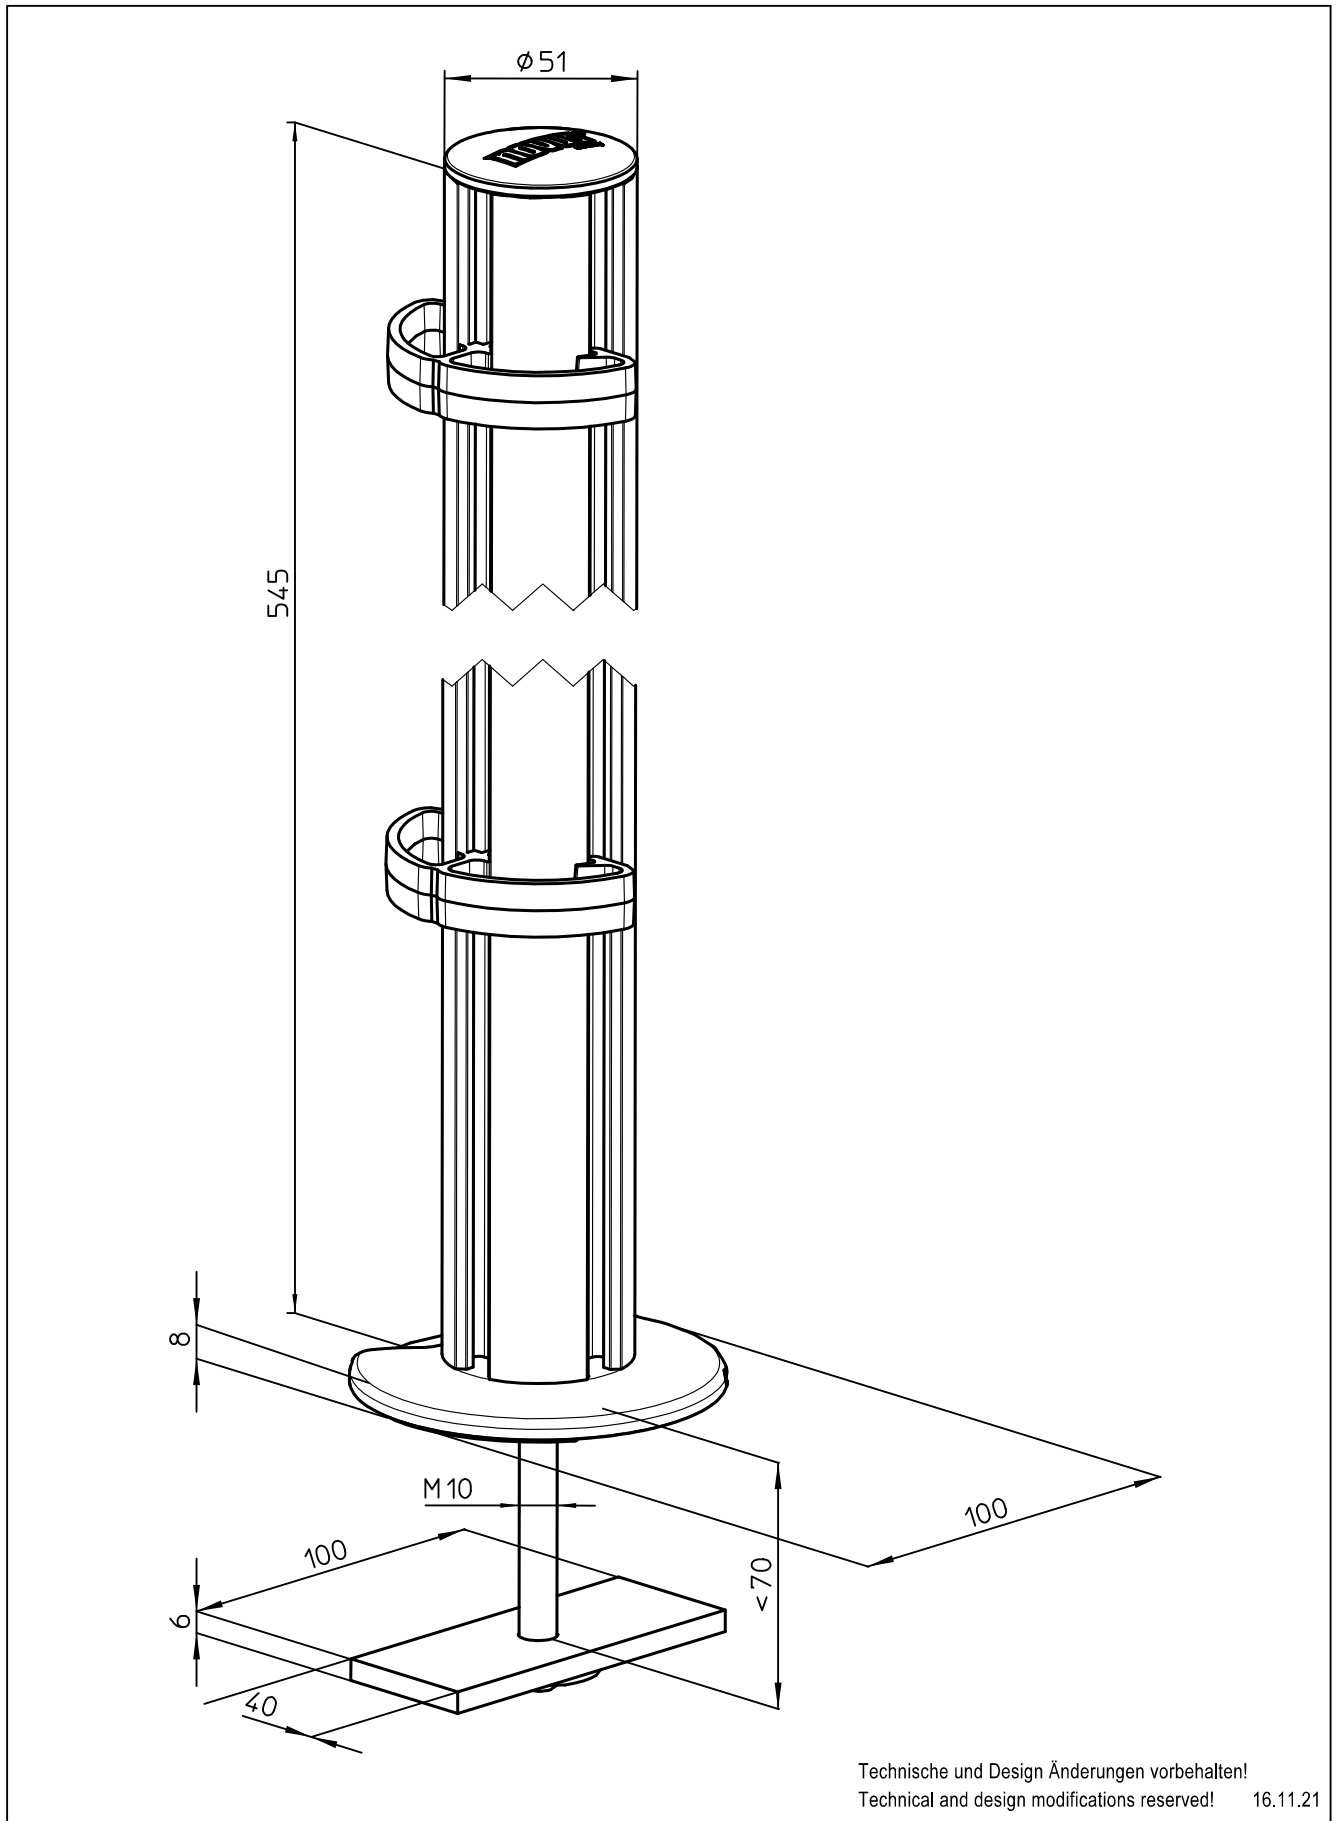

Datenblatt:

DB 961+043*+000 TSS Saeule 545 Kabellochbefestigung

TSS

Ausgegeben von iprint am 04.01.2024 / 11:19

859-0467