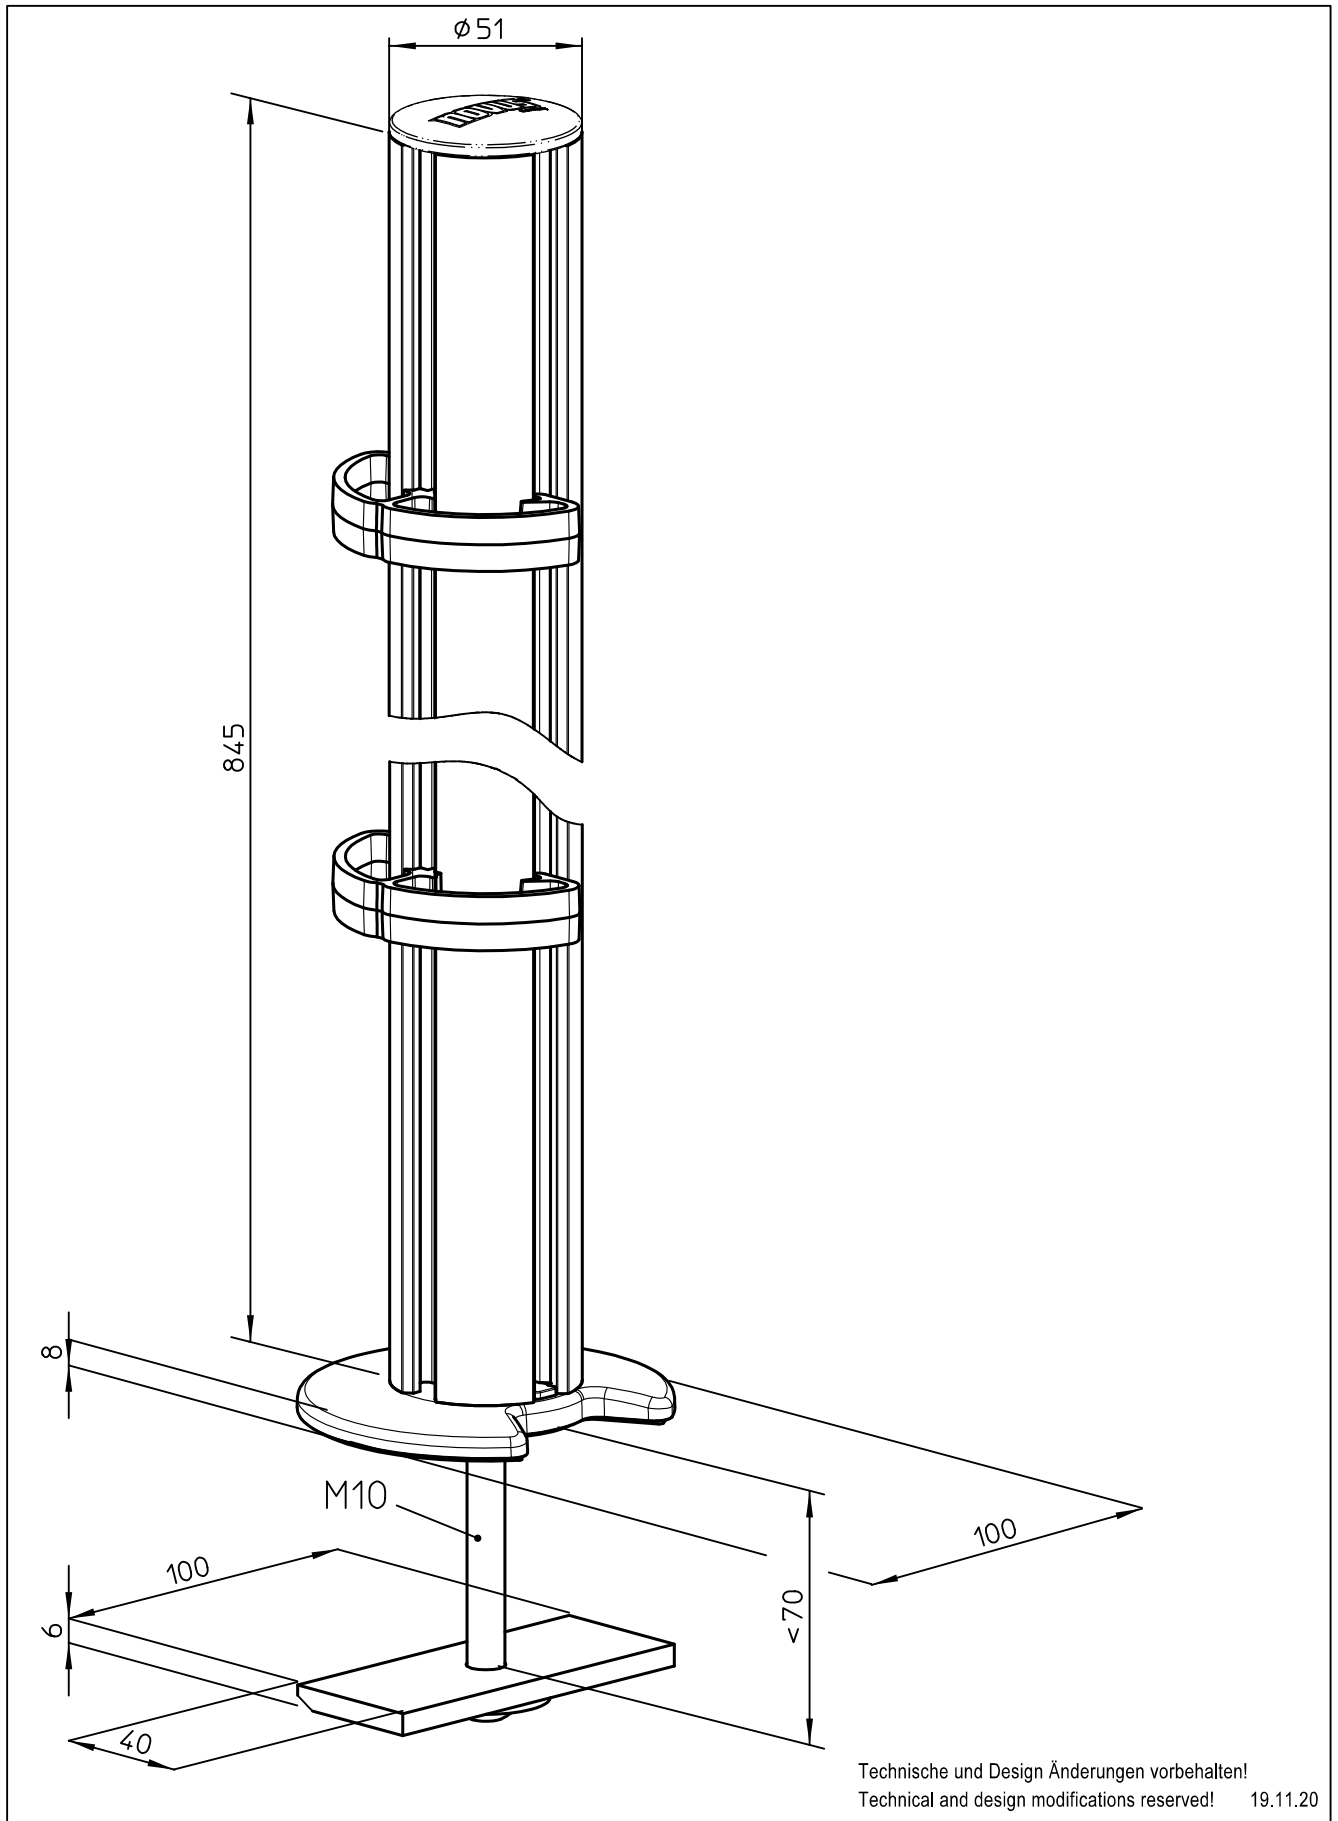

Datenblatt:

DB 961+041*+000 TSS Saeule 845 Kabellochbefestigung
TSS

Technische und Design Änderungen vorbehalten!
Technical and design modifications reserved! 19.11.20

859-0483

Ausgegeben von iprint am 04.01.2024 / 11:19