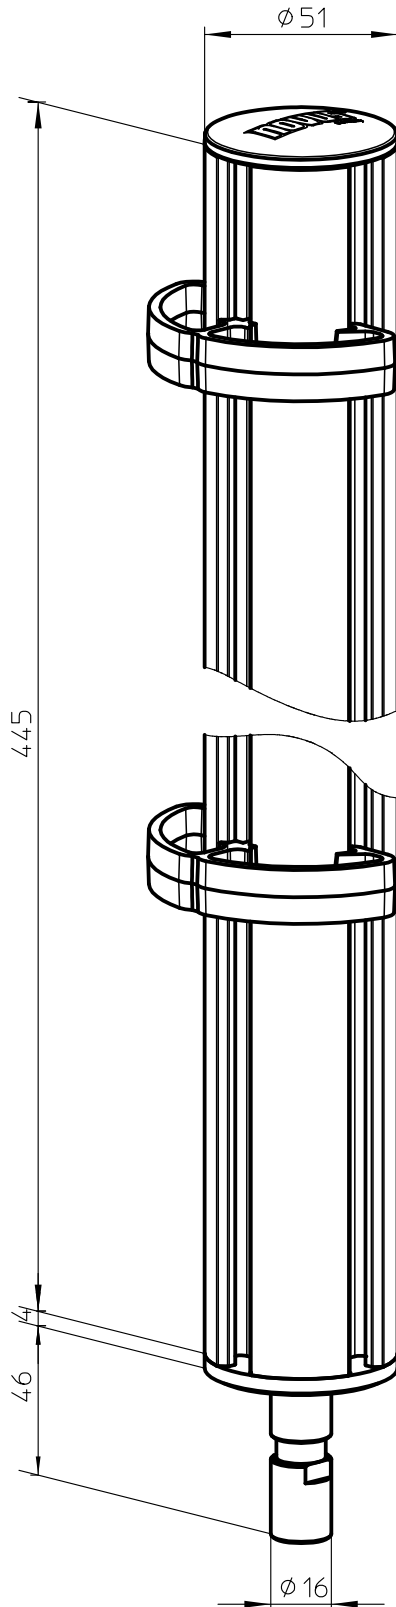

Datenblatt:

961+2509+000

TSS Säule 445 m. Dornadapter

Ausgegeben von iprint am 04.01.2024 / 11:19

Technische und Design Änderungen vorbehalten!  
Technical and design modifications reserved! 05.12.12