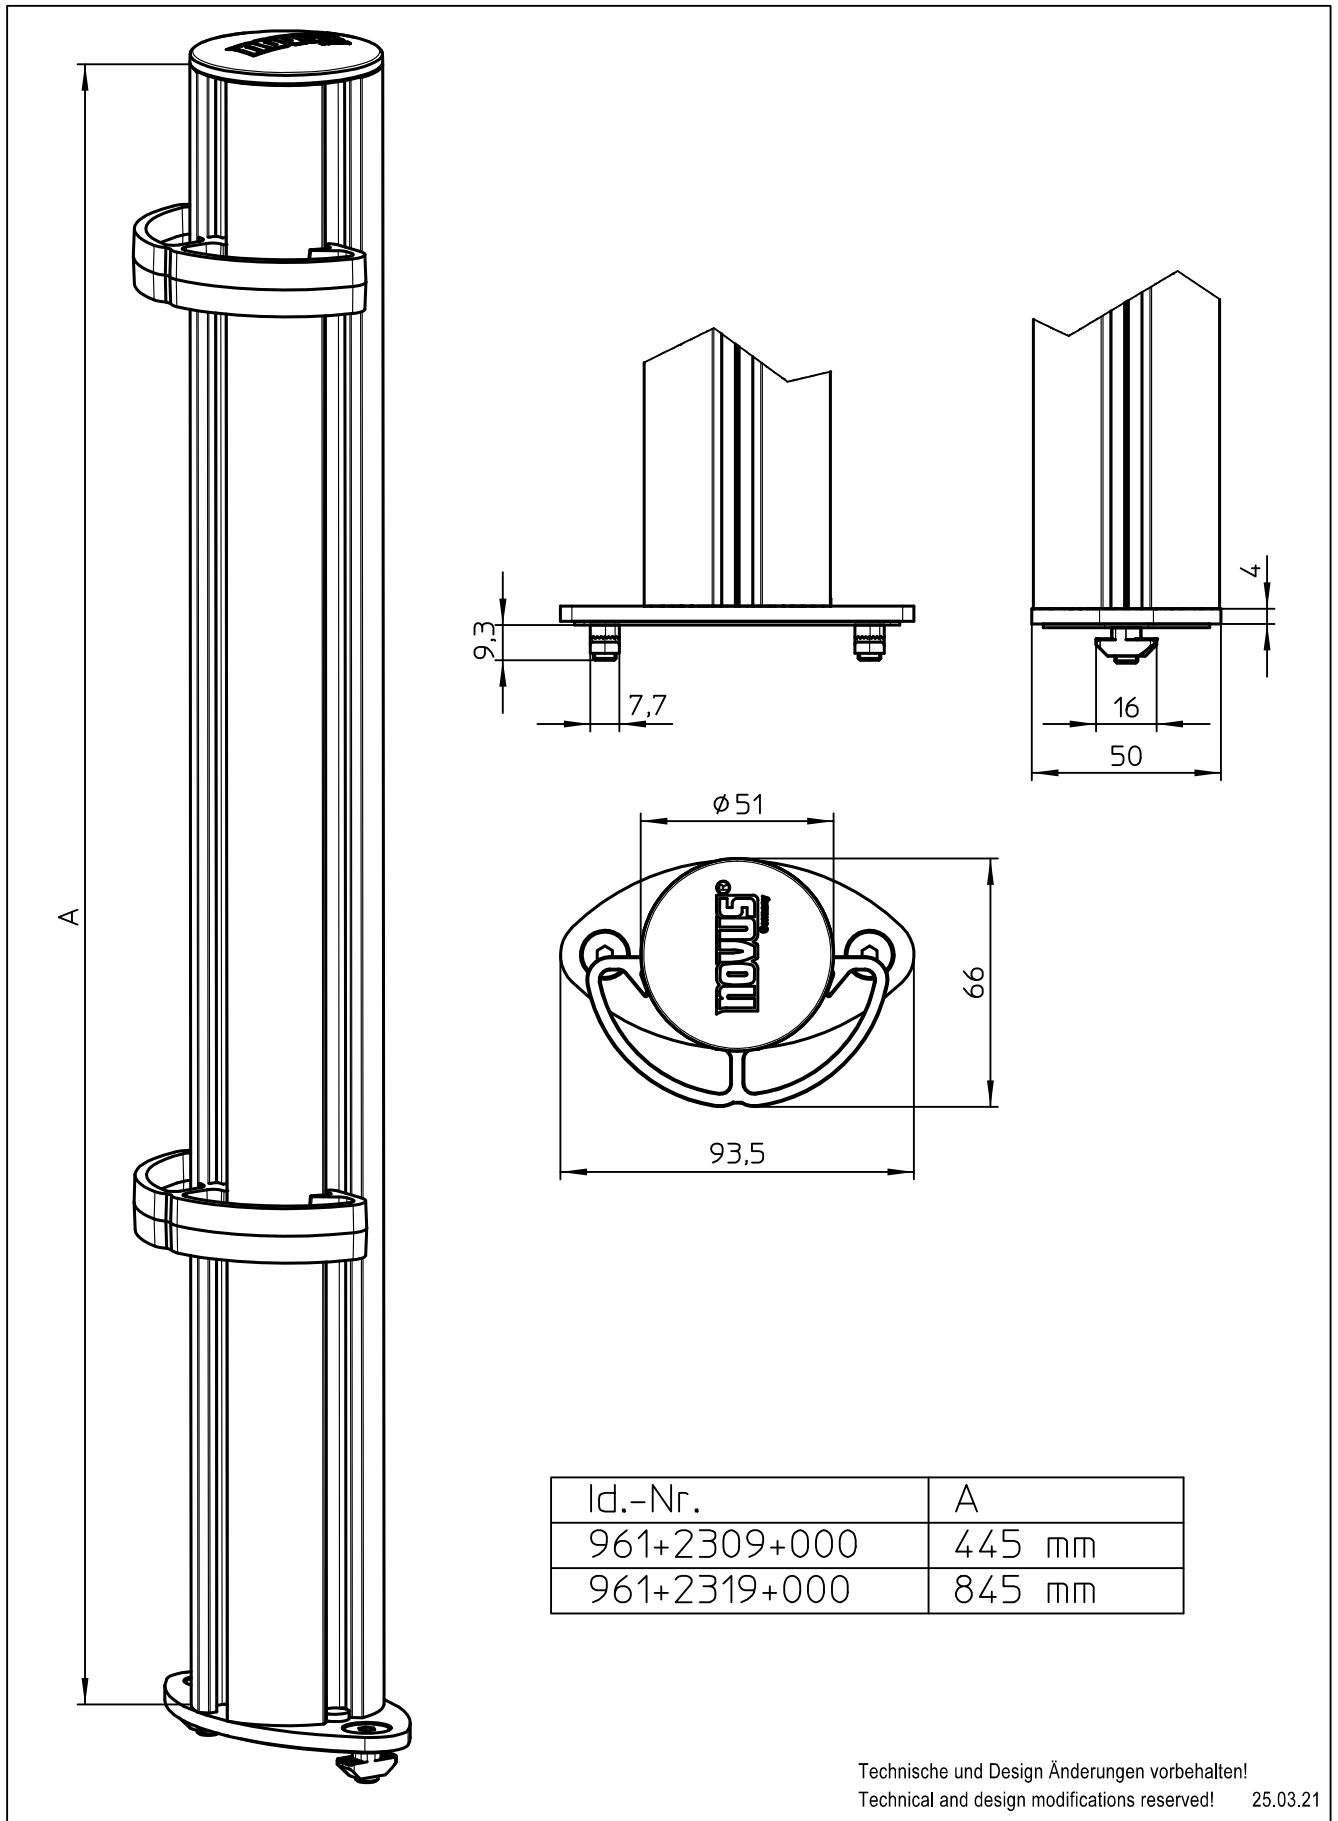

Datenblatt:

DB 961+23**+000 TSS Saeule 445/ 845 Systemschienenbefestigung TSS

Ausgegeben von iprint am 04.01.2024 / 11:19

Technische und Design Änderungen vorbehalten!
Technical and design modifications reserved! 25.03.21