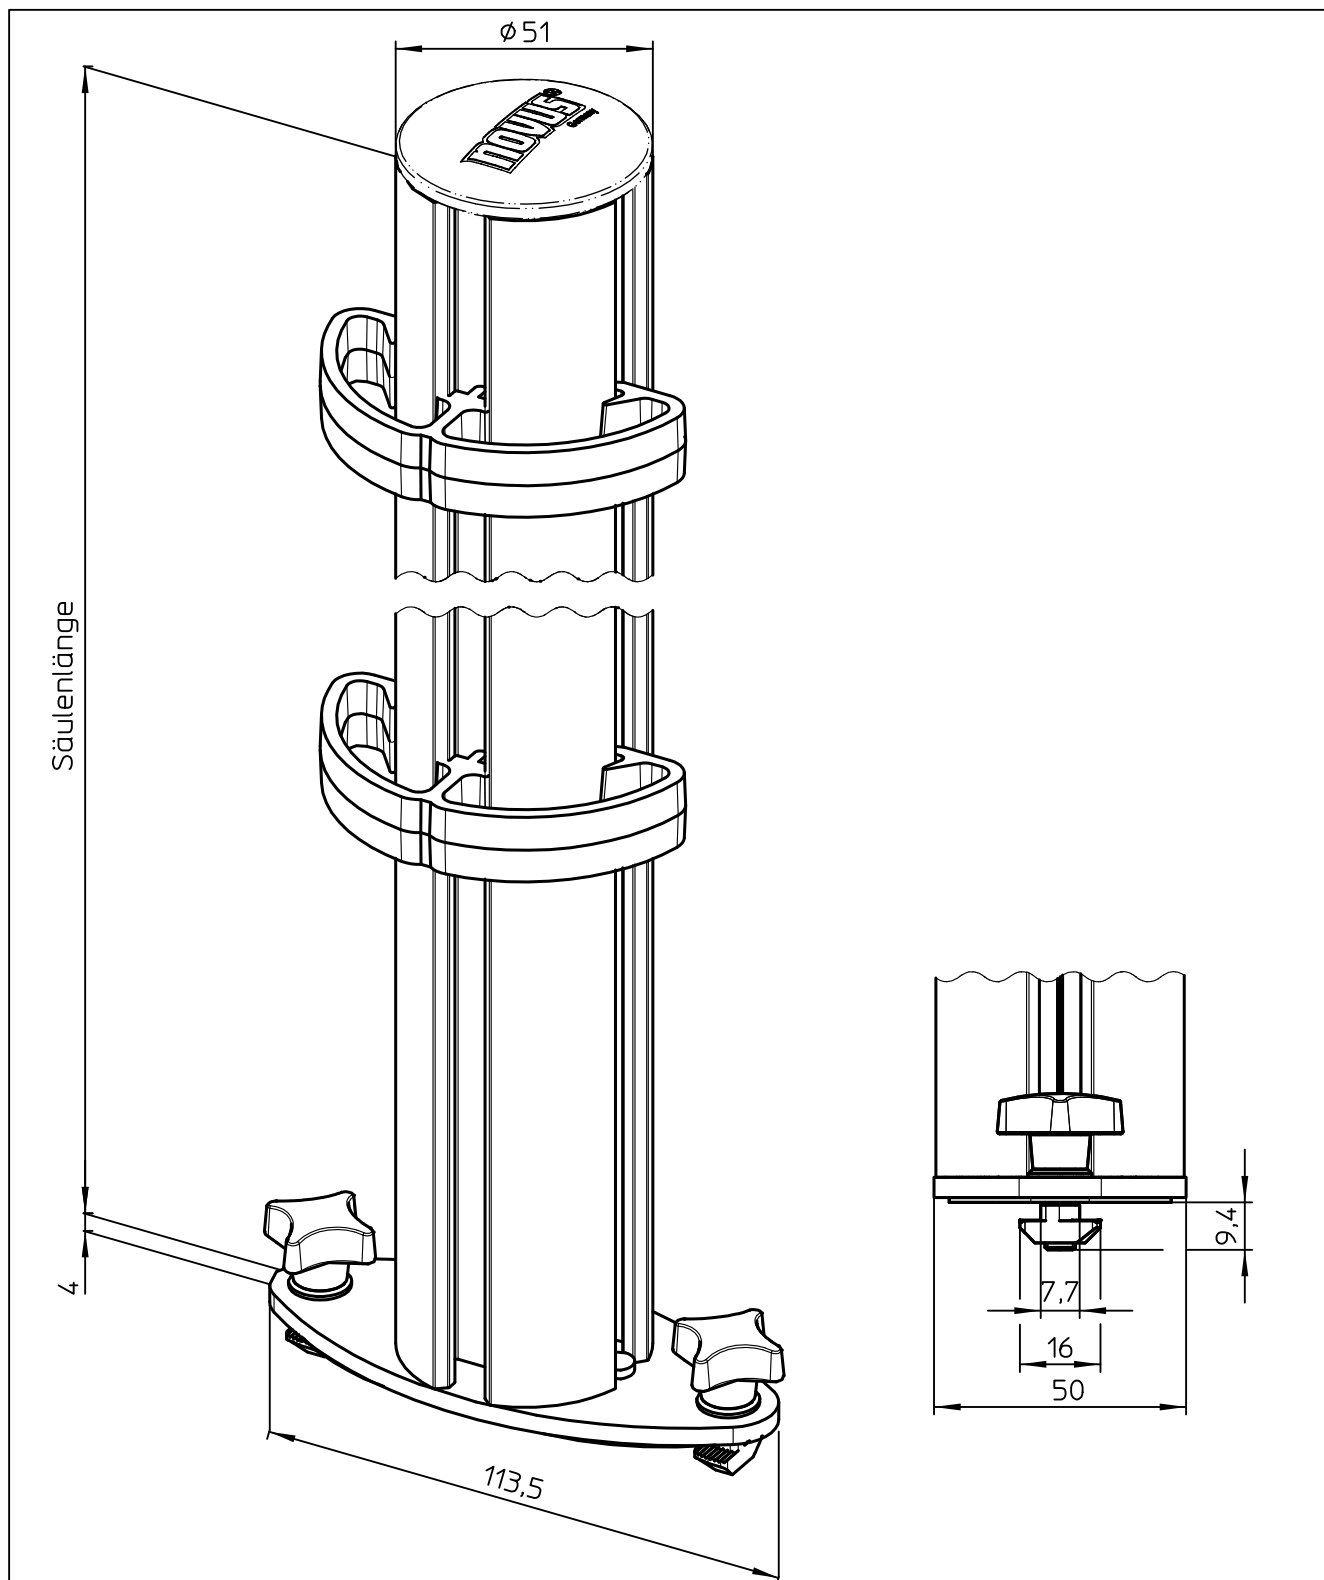

Datenblatt:

DB 961+23**+003 Saeule 355/ 445/ 845 SSB Raendel

TSS

Ausgegeben von iprint am 04.01.2024 / 11:19

Id.-Nr.	Säulenlänge	Farbe
961+2305+003	445	Schwarz
961+2309+003	445	Silber
961+2319+003	845	Silber
961+2329+003	355	Silber
961+2325+003	355	Schwarz