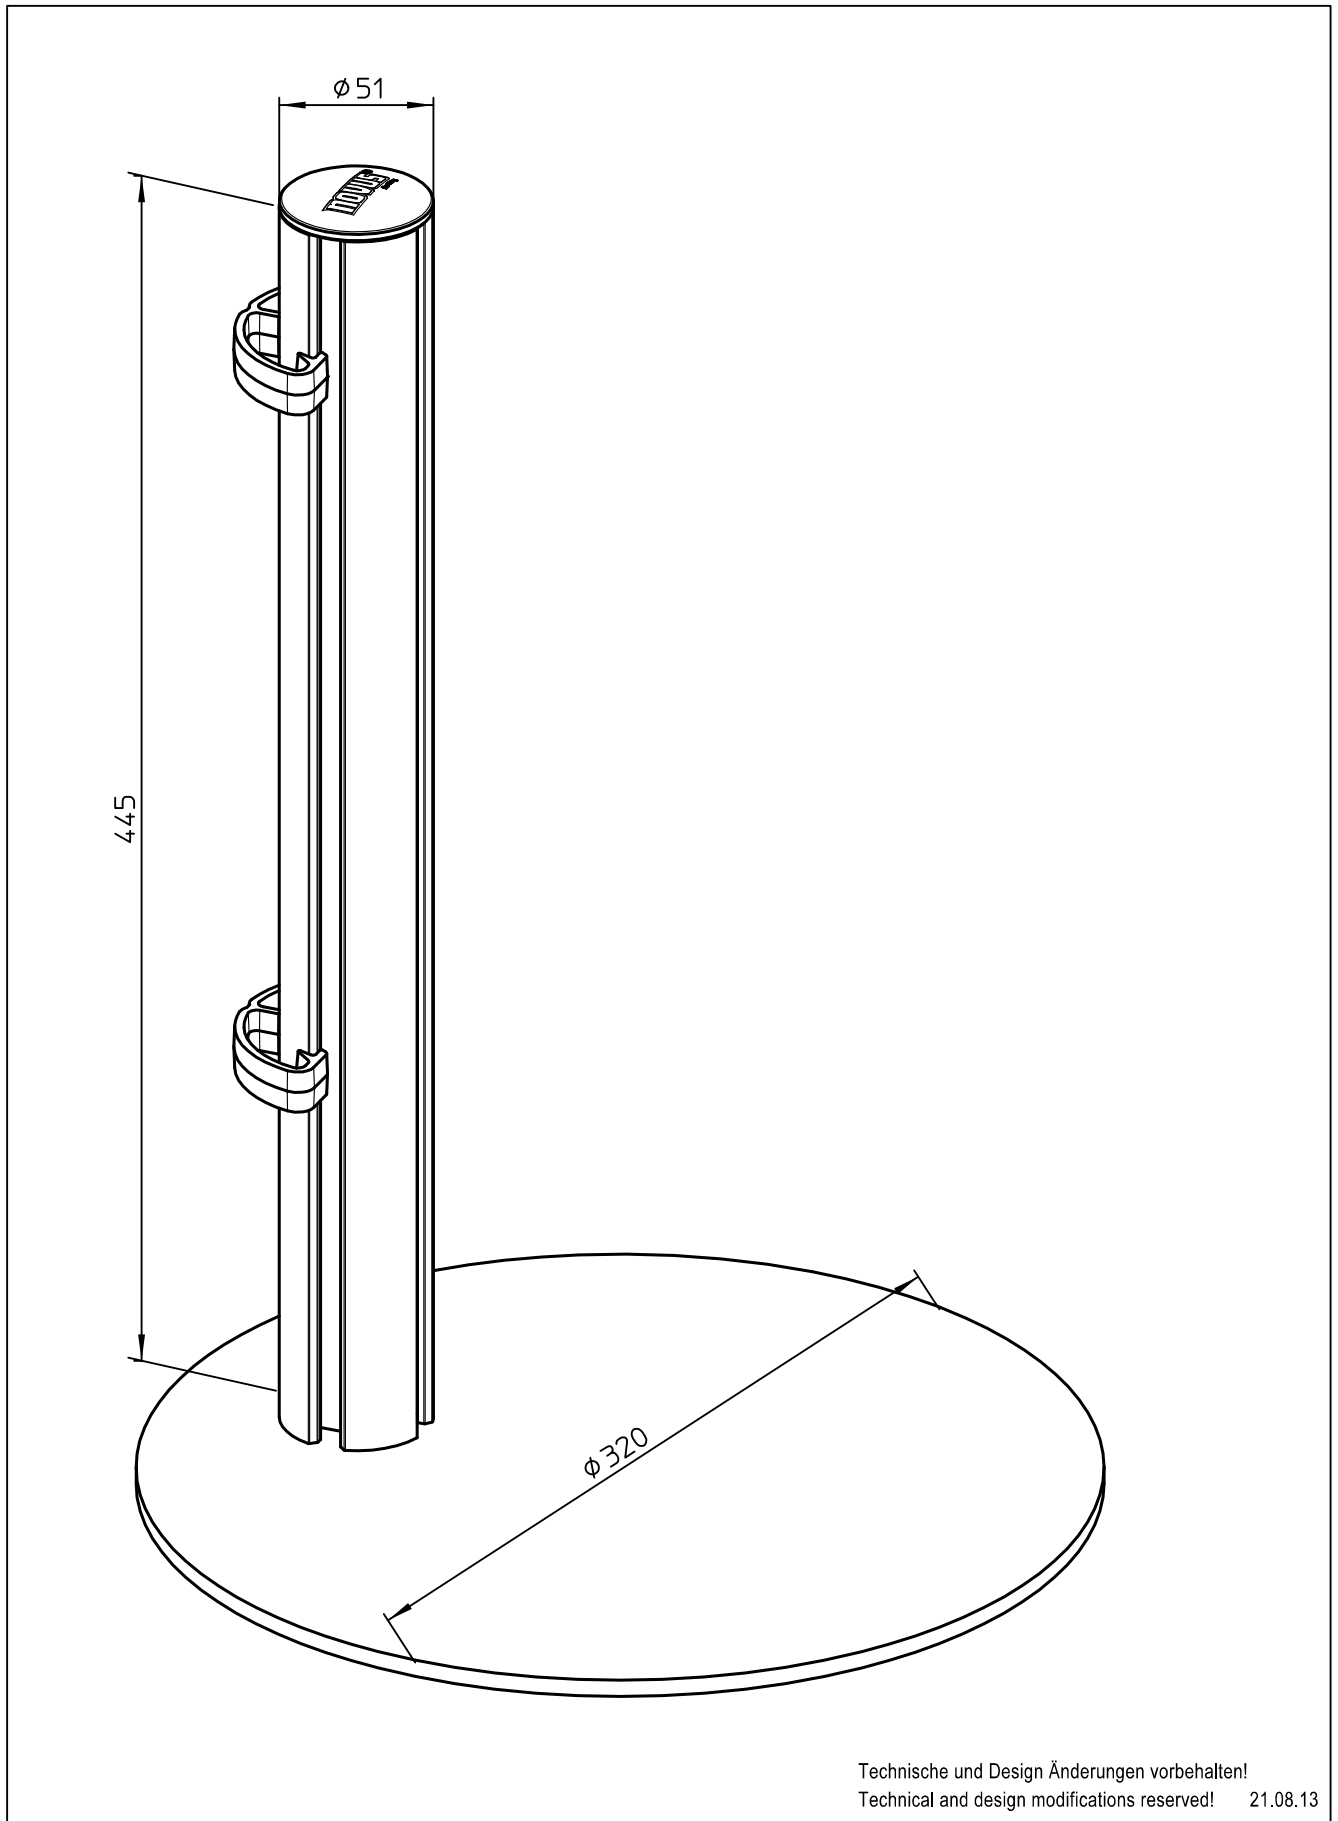

Datenblatt:

DB 961+0309+000 TSS Saeule 445 mit Standfuss

TSS

Ausgegeben von iprint am 04.01.2024 / 11:19

Technische und Design Änderungen vorbehalten!
Technical and design modifications reserved! 21.08.13