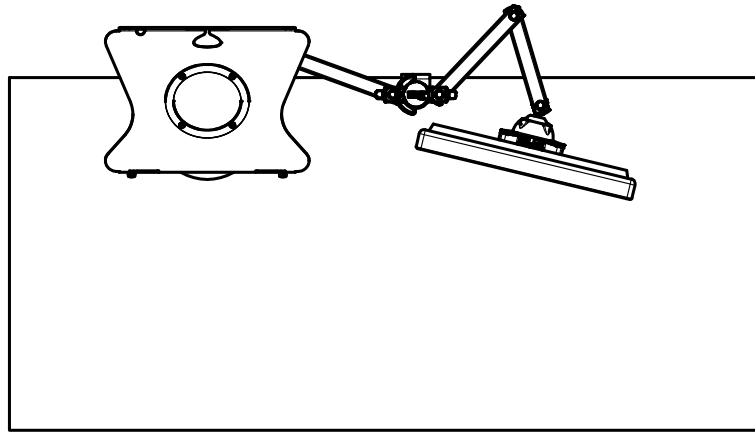

Datenblatt:

DB 220+0070+000 MPS-Set Business Combination

MPS-Set

TSS-Notebookhalter
(966+0119+000)

TSS-Säule 445 Systemzwinge 1
(961+0609+000)

TSS-Faltarm III
(965+0119+000)