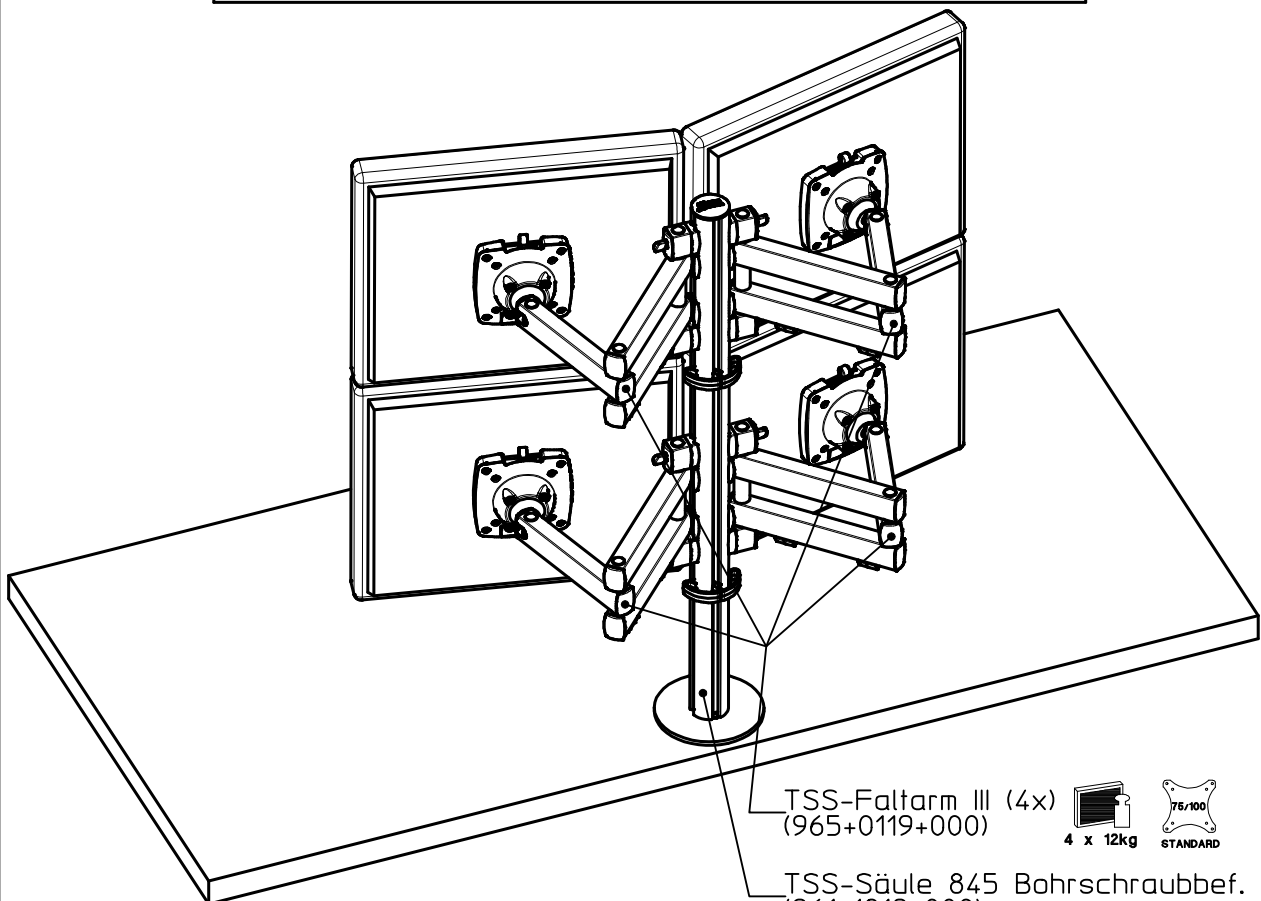

Datenblatt:
220+0080+000
TSS Quattro

novus[®]

TSS-Faltarm III (4x)
(965+0119+000)

TSS-Säule 845 Bohrschraubbef. HD
(961+1819+000)