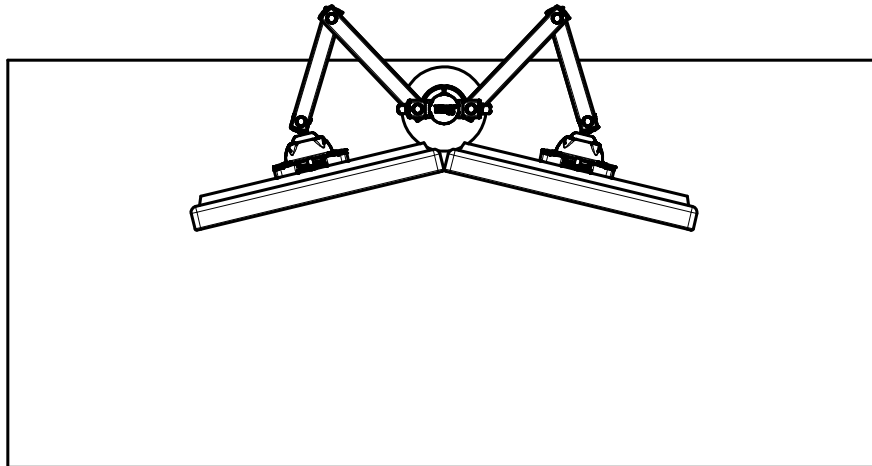

Datenblatt:
220+0080+000
TSS Quattro

novus[®]

TSS-Faltarm III (4x)
(965+0119+000)

TSS-Säule 845 Bohrschraubbef. HD
(961+1819+000)