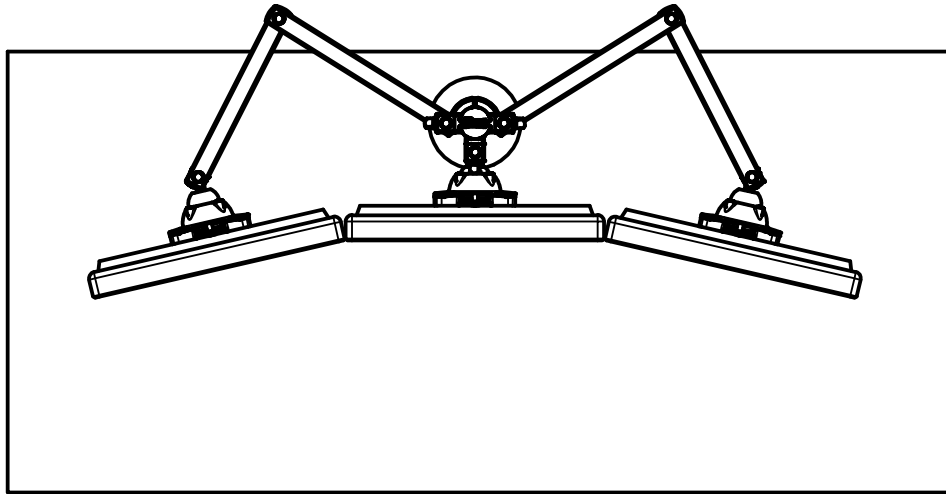

Datenblatt:

220+0180+000

TSS Trio

TSS-Faltarm III XL (2x)  
(965+0119+001)

TSS-Tragschlitten  
(963+0119+000)

TSS-Säule 445 Bohrschraub. HD  
(961+1809+000)