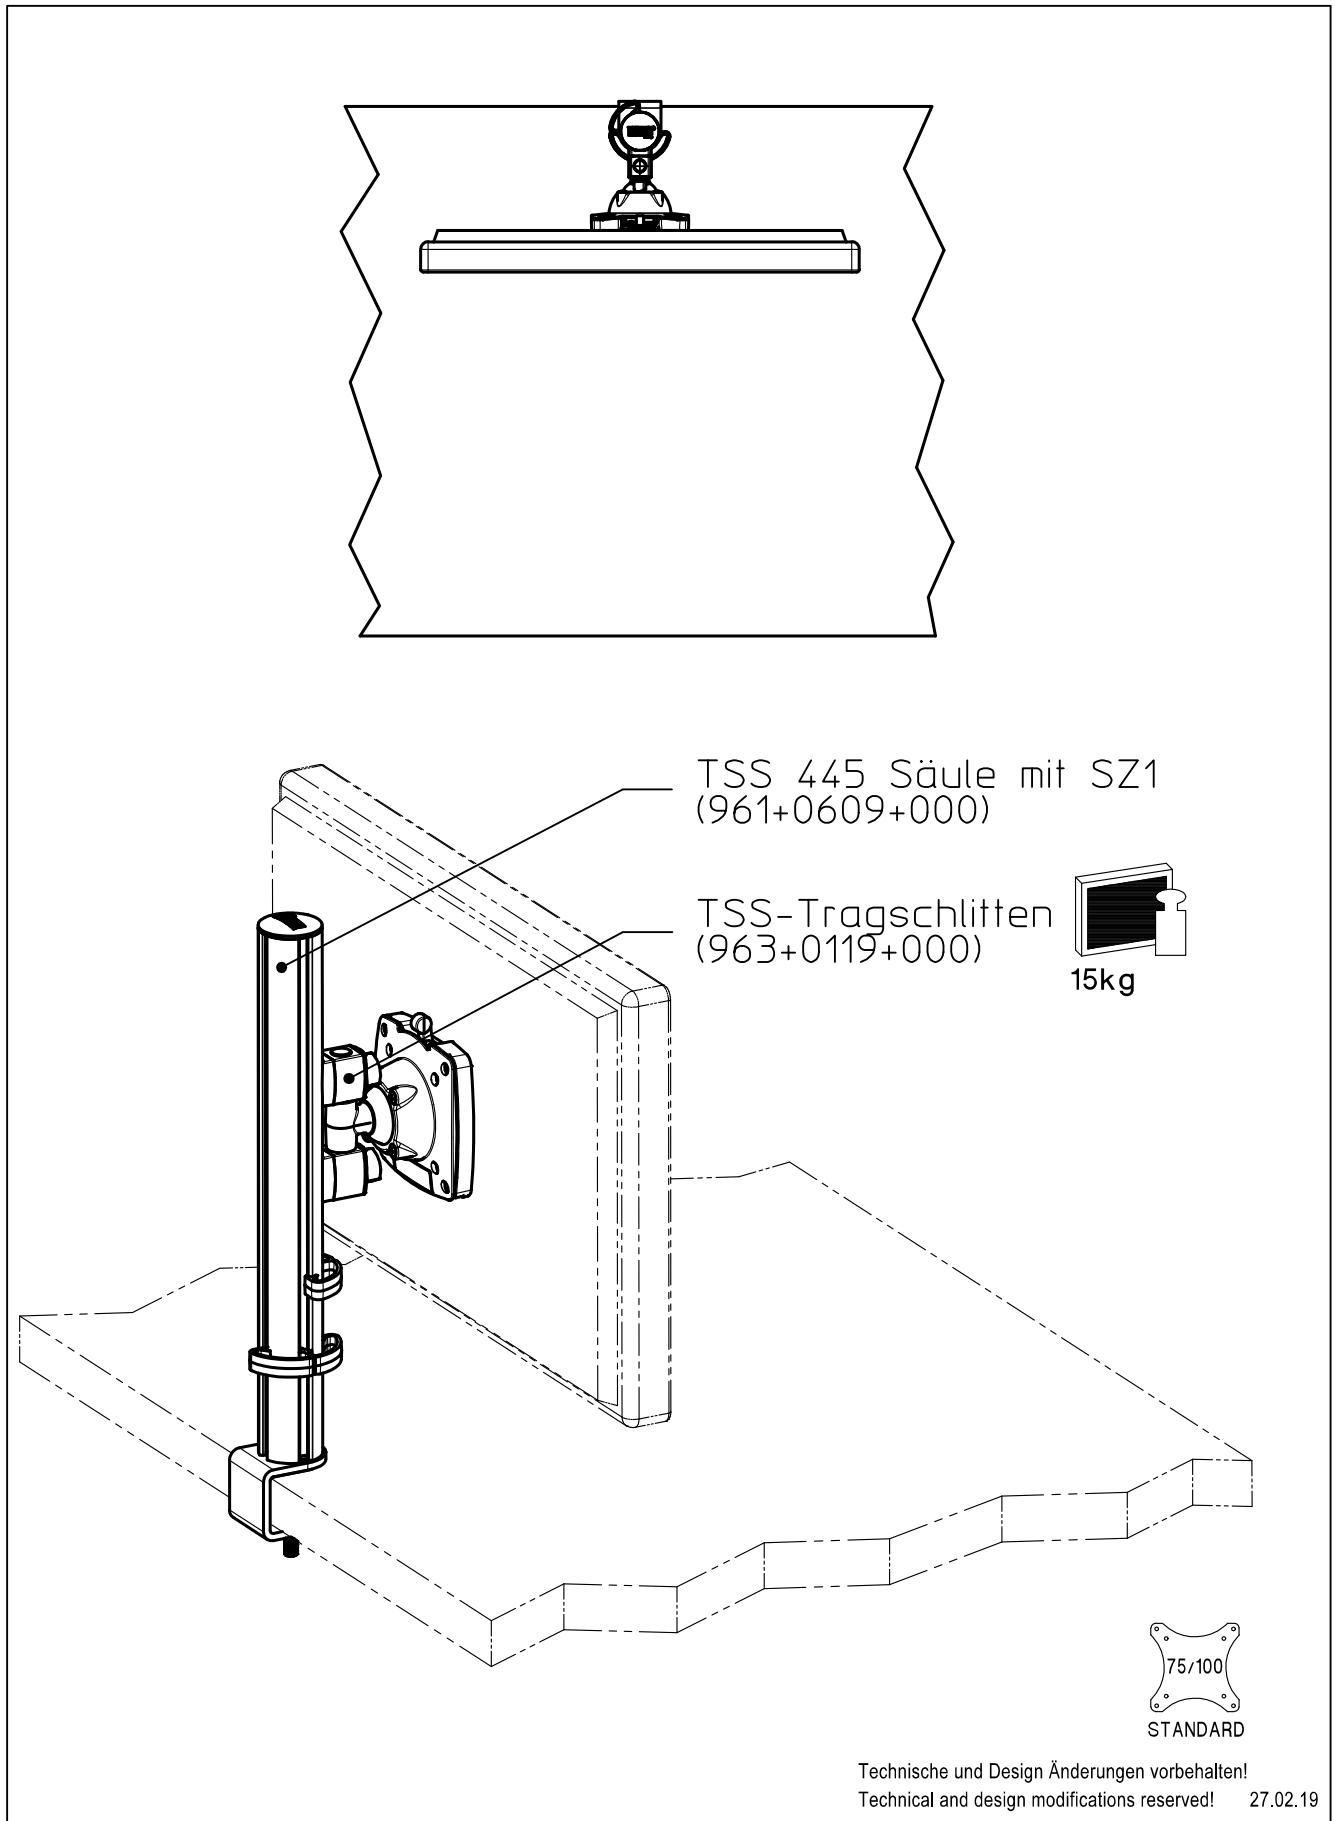

Datenblatt:

DB 220+0230+000 TSS Single Tragschlitten

MPS-Set

Ausgegeben von iprint am 21.03.2023 / 07:22

Technische und Design Änderungen vorbehalten!
Technical and design modifications reserved! 27.02.19

859-1761