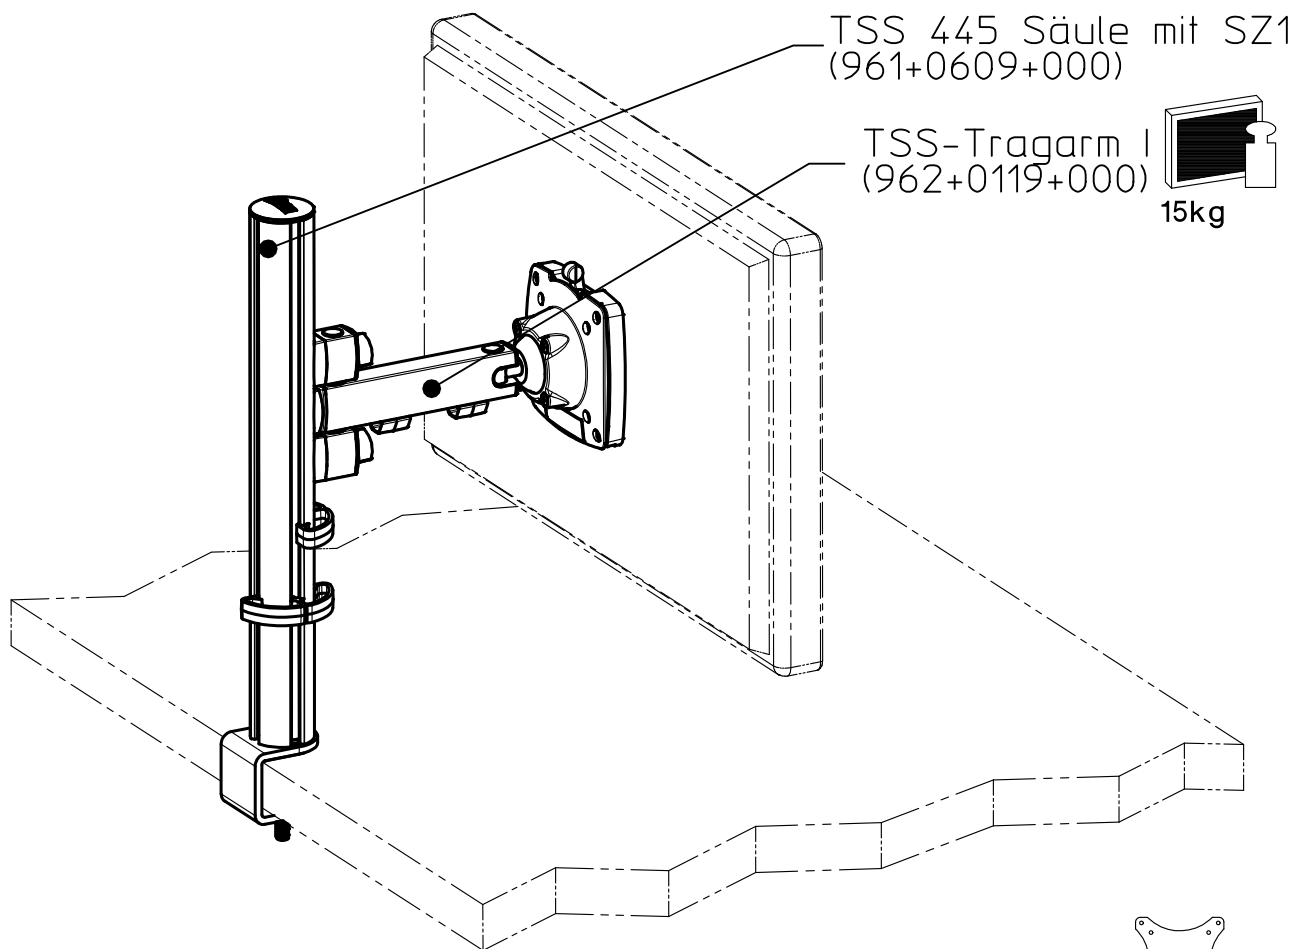

Datenblatt:

DB 220+0240+000 TSS Single Tragarm

MPS-Set

Ausgegeben von iprint am 21.03.2023 / 07:22

TSS 445 Säule mit SZ1
(961+0609+000)

TSS-Tragarm I
(962+0119+000)

15kg

STANDARD