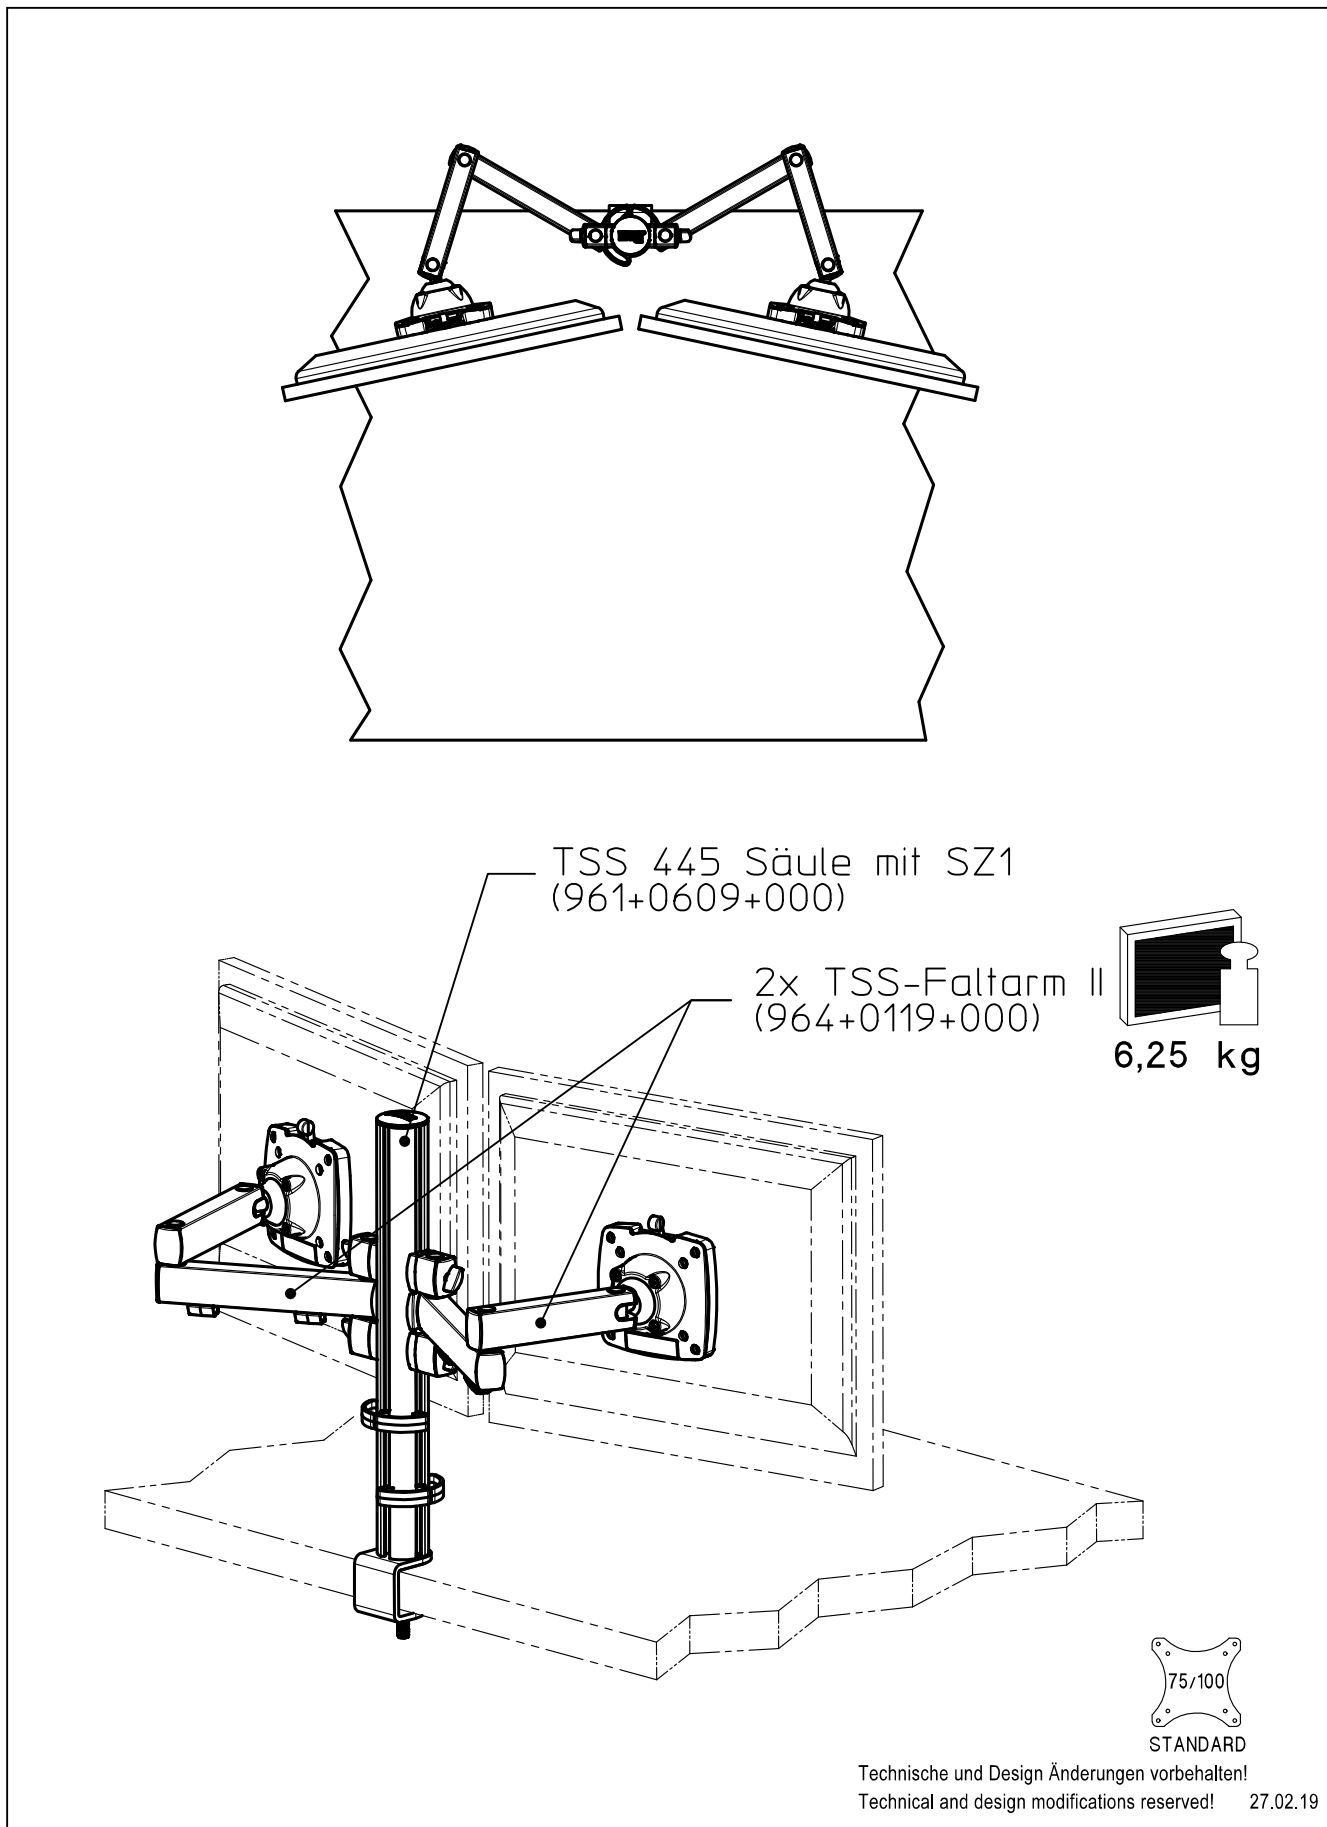

Datenblatt:  
DB 220+0270+000 TSS Duo Faltarm II  
MPS-Set

Ausgegeben von iprint am 21.03.2023 / 07:22

Technische und Design Änderungen vorbehalten!  
Technical and design modifications reserved! 27.02.19