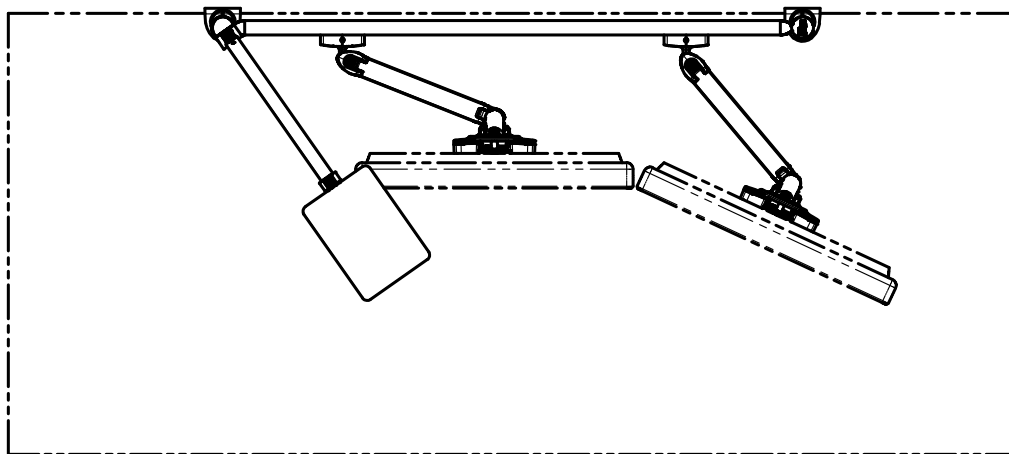

Datenblatt:

DB 220+0280+000 Set Office Toolbar Duo

MPS-Set

Ausgegeben von iprint am 21.03.2023 / 07:22

Toolbar 160 MY  
(915+1609+000)

Attenzia complete  
o. Befestigung  
(740+2109+000)

Novus Clu I SW (2x)  
(990+1079+000)

2-7 kg

Technische und Design Änderungen vorbehalten!  
Technical and design modifications reserved! 24.01.19

859-2030