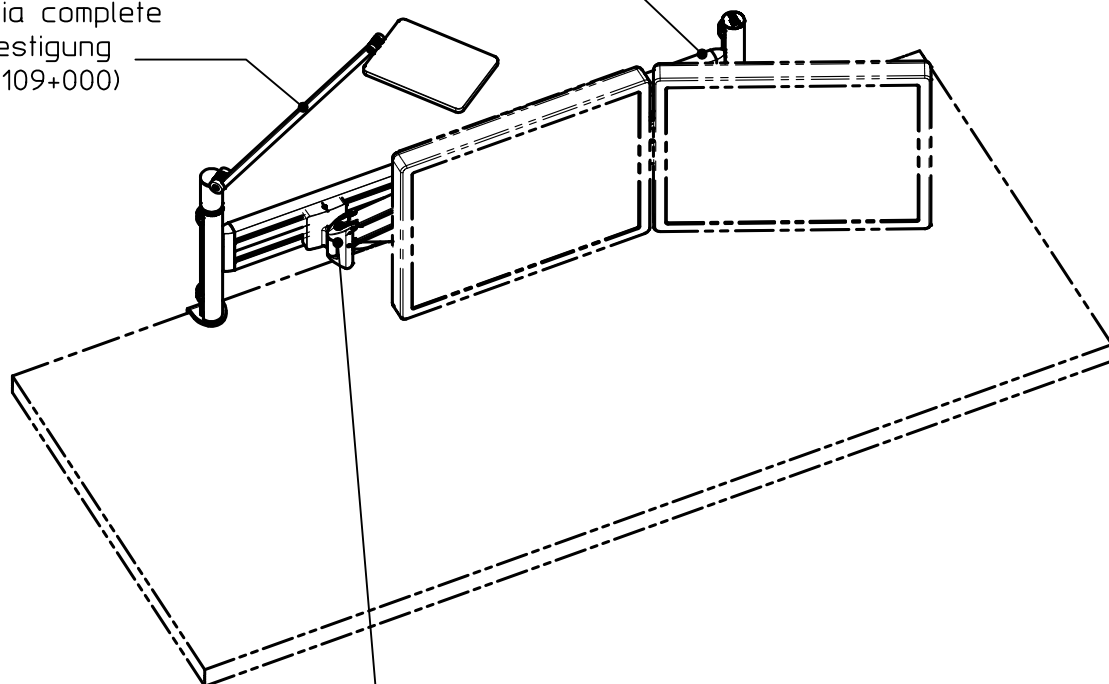

Datenblatt:

DB 220+0280+000 Set Office Toolbar Duo

MPS-Set

Ausgegeben von iprint am 21.03.2023 / 07:22

Toolbar 160 MY  
(915+1609+000)

Attenzia complete  
o. Befestigung  
(740+2109+000)

Novus Clu I SW (2x)  
(990+1079+000)

2-7 kg

Technische und Design Änderungen vorbehalten!  
Technical and design modifications reserved! 24.01.19

859-2030