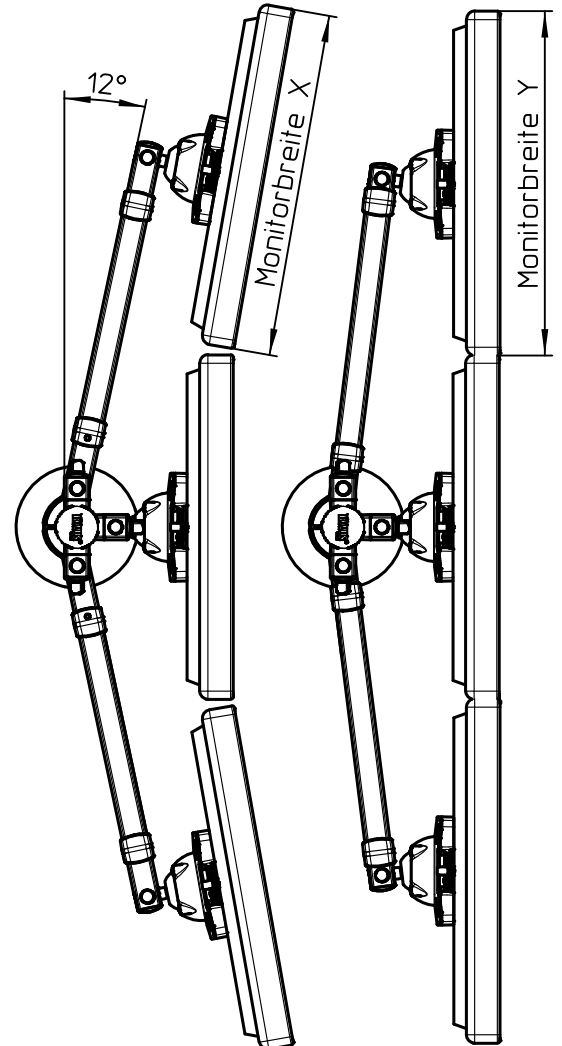

Datenblatt:

DB 220+0300+000 TSS Trio Teleskop

MPS-Set

	Monitorbreite X	Monitorbreite Y
Teleskoparm III XL 700	387 - 630	417 - 665

TSS-Tragschlitten (963+0119+000)

TSS-Teleskoparm III XL 700 (2x) (968+0119+001)

TSS-Säule 445 Bohrschraub. HD (961+1809+000)

Folgende Angaben entsprechen aktuellen Durchschnittswerten (ohne seitliche Lautsprecher)

Monitor (16:9)	Monitorbreite
15 Zoll	ca. 330
17 Zoll	ca. 380
19 Zoll	ca. 420
22 Zoll	ca. 490
24 Zoll	ca. 530
27 Zoll	ca. 600
30 Zoll	ca. 660
32 Zoll	ca. 710