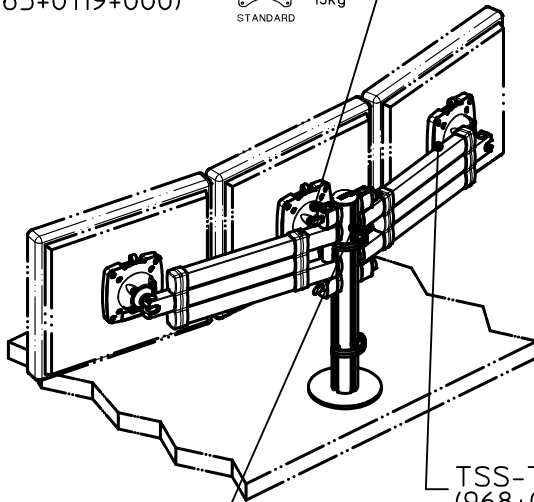

Datenblatt:

DB 220+0300+000 TSS Trio Teleskop

MPS-Set

	Monitorbreite X	Monitorbreite Y
Teleskoparm III XL 700	387 - 630	417 - 665

TSS-Tragschlitten (963+0119+000)

TSS-Teleskoparm III XL 700 (2x) (968+0119+001)

TSS-Säule 445 Bohrschraub. HD (961+1809+000)

Folgende Angaben entsprechen aktuellen Durchschnittswerten (ohne seitliche Lautsprecher)

Monitor (16:9)	Monitorbreite
15 Zoll	ca. 330
17 Zoll	ca. 380
19 Zoll	ca. 420
22 Zoll	ca. 490
24 Zoll	ca. 530
27 Zoll	ca. 600
30 Zoll	ca. 660
32 Zoll	ca. 710