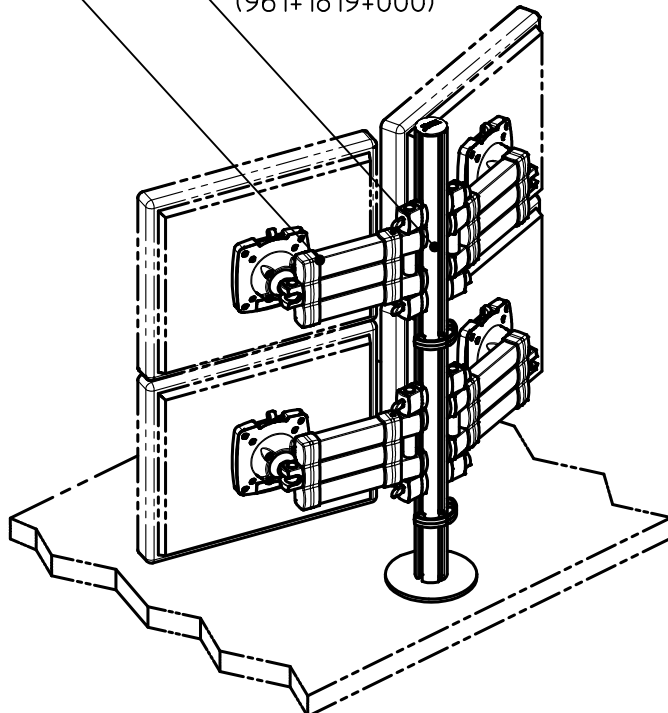

Datenblatt:

DB 220+0310+000 TSS Quattro Teleskop

MPS-Set

	Monitorbreite X	Monitorbreite Y
Teleskoparm III TSS	470 - 668	536 - 732

TSS-Teleskoparm III (4x)
(968+0119+000)

TSS-Säule 845 Bohrschraub. HD
(961+1819+000)

Folgende Angaben entsprechen
aktuellen Durchschnittswerten
(ohne seitliche Lautsprecher)

Monitor (16:9)	Monitorbreite
15 Zoll	ca. 330
17 Zoll	ca. 380
19 Zoll	ca. 420
22 Zoll	ca. 490
24 Zoll	ca. 530
27 Zoll	ca. 600
30 Zoll	ca. 660
32 Zoll	ca. 710