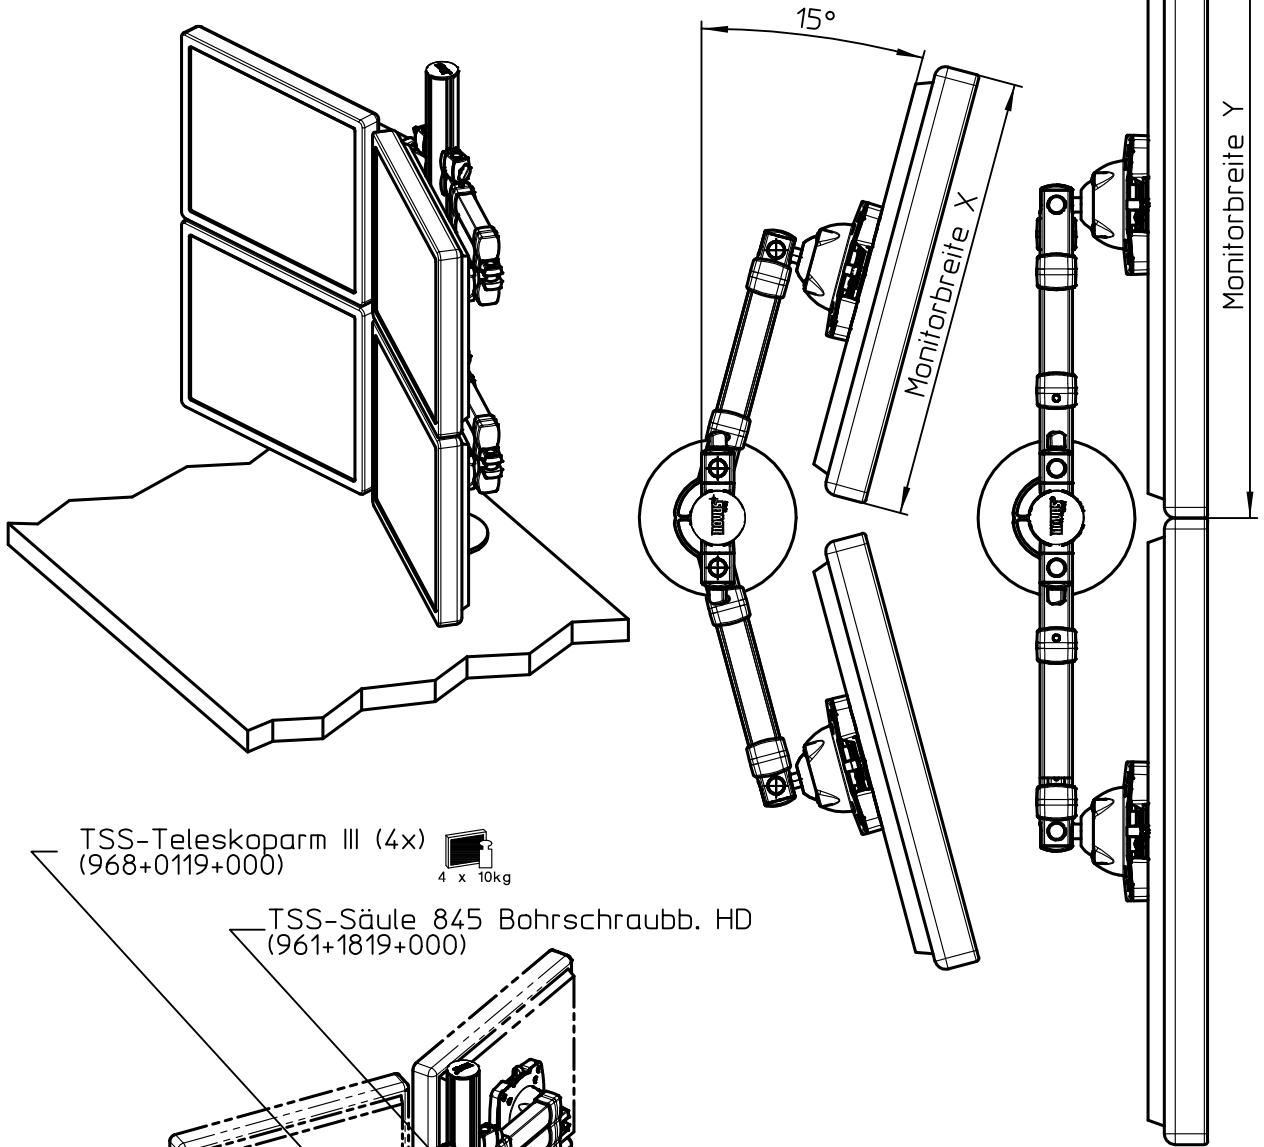

Datenblatt:

DB 220+0310+000 TSS Quattro Teleskop

MPS-Set

	Monitorbreite X	Monitorbreite Y
Teleskoparm III TSS	470 - 668	536 - 732

TSS-Teleskoparm III (4x)
(968+0119+000)

TSS-Säule 845 Bohrschraub. HD
(961+1819+000)

Folgende Angaben entsprechen
aktuellen Durchschnittswerten
(ohne seitliche Lautsprecher)

Monitor (16:9)	Monitorbreite
15 Zoll	ca. 330
17 Zoll	ca. 380
19 Zoll	ca. 420
22 Zoll	ca. 490
24 Zoll	ca. 530
27 Zoll	ca. 600
30 Zoll	ca. 660
32 Zoll	ca. 710