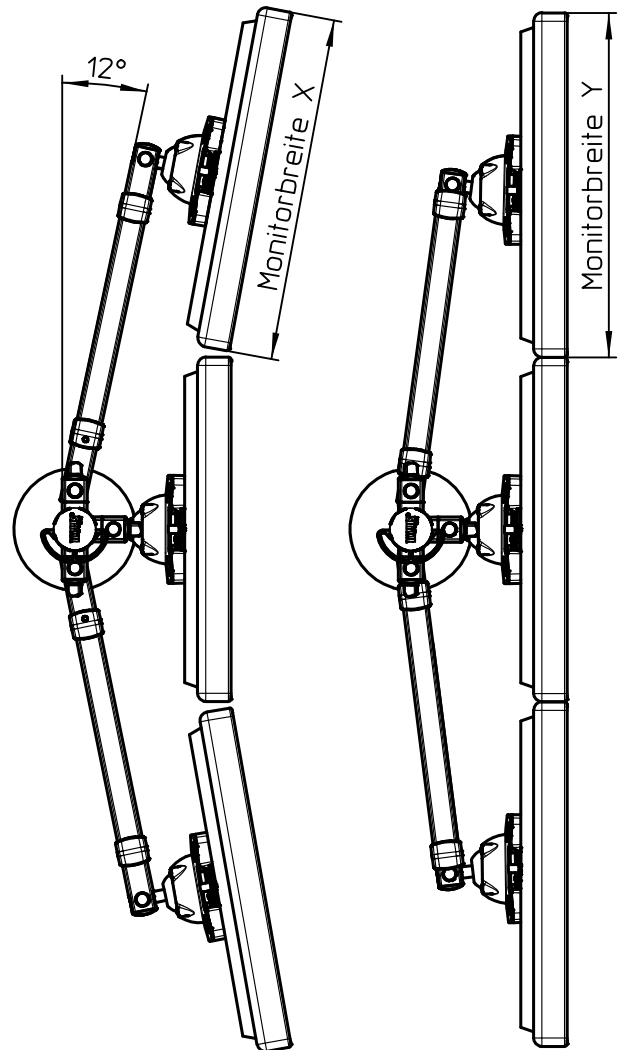

Datenblatt:

DB 220+0320+000 TSS Sextett Teleskop

MPS-Set

Ausgegeben von iprint am 21.03.2023 / 07:22

	Monitorbreite X	Monitorbreite Y
Teleskoparm III XL 700	387 - 630	417 - 665

TSS-Tragschlitten (2x)
(963+0119+000)

TSS-Säule 845 Bohrschraub. HD
(961+1819+000)

Folgende Angaben entsprechen
aktuellen Durchschnittswerten
(ohne seitliche Lautsprecher)

TSS-Teleskoparm III XL 700 (4x)
(968+0119+001)

Monitor (16:9)	Monitorbreite
15 Zoll	ca. 330
17 Zoll	ca. 380
19 Zoll	ca. 420
22 Zoll	ca. 490
24 Zoll	ca. 530
27 Zoll	ca. 600
30 Zoll	ca. 660
32 Zoll	ca. 710