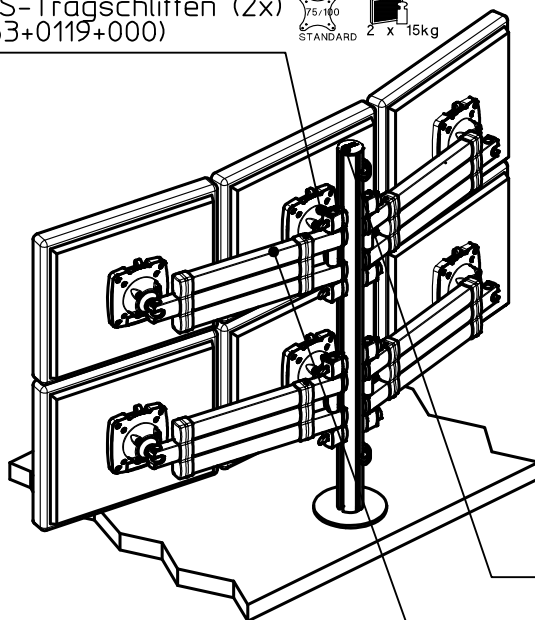

Datenblatt:

DB 220+0320+000 TSS Sextett Teleskop

MPS-Set

Ausgegeben von iprint am 21.03.2023 / 07:22

	Monitorbreite X	Monitorbreite Y
Teleskoparm III XL 700	387 - 630	417 - 665

TSS-Tragschlitten (2x)
(963+0119+000)

TSS-Säule 845 Bohrschraub. HD
(961+1819+000)

Folgende Angaben entsprechen
aktuellen Durchschnittswerten
(ohne seitliche Lautsprecher)

TSS-Teleskoparm III XL 700 (4x)
(968+0119+001)

Monitor (16:9)	Monitorbreite
15 Zoll	ca. 330
17 Zoll	ca. 380
19 Zoll	ca. 420
22 Zoll	ca. 490
24 Zoll	ca. 530
27 Zoll	ca. 600
30 Zoll	ca. 660
32 Zoll	ca. 710