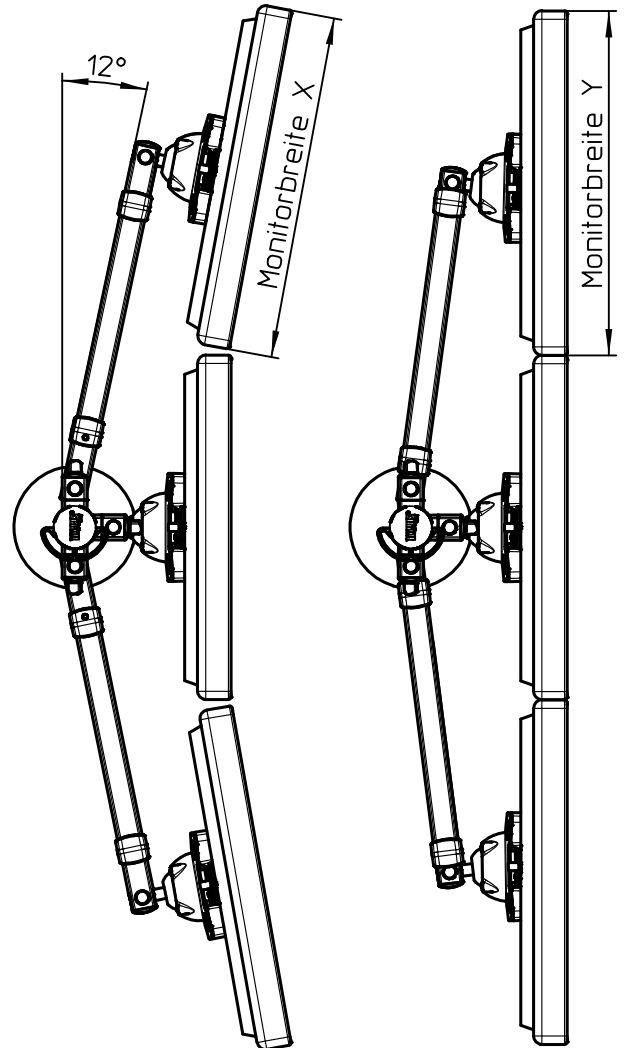

Datenblatt:

DB 220+0320+000 TSS Sextett Teleskop

MPS-Set

	Monitorbreite X	Monitorbreite Y
Teleskoparm III XL 700	387 - 630	417 - 665

TSS-Tragschlitten (2x)
(963+0119+000)

TSS-Säule 845 Bohrschraub. HD
(961+1819+000)

Folgende Angaben entsprechen
aktuellen Durchschnittswerten
(ohne seitliche Lautsprecher)

TSS-Teleskoparm III XL 700 (4x)
(968+0119+001)

Monitor (16:9)	Monitorbreite
15 Zoll	ca. 330
17 Zoll	ca. 380
19 Zoll	ca. 420
22 Zoll	ca. 490
24 Zoll	ca. 530
27 Zoll	ca. 600
30 Zoll	ca. 660
32 Zoll	ca. 710