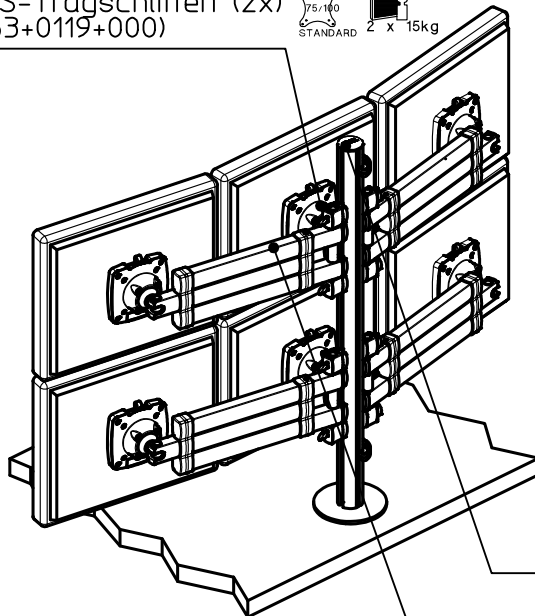

Datenblatt:

DB 220+0320+000 TSS Sextett Teleskop

MPS-Set

	Monitorbreite X	Monitorbreite Y
Teleskoparm III XL 700	387 - 630	417 - 665

TSS-Tragschlitten (2x)
(963+0119+000)

TSS-Säule 845 Bohrschraub. HD
(961+1819+000)

Folgende Angaben entsprechen
aktuellen Durchschnittswerten
(ohne seitliche Lautsprecher)

TSS-Teleskoparm III XL 700 (4x)
(968+0119+001)

Monitor (16:9)	Monitorbreite
15 Zoll	ca. 330
17 Zoll	ca. 380
19 Zoll	ca. 420
22 Zoll	ca. 490
24 Zoll	ca. 530
27 Zoll	ca. 600
30 Zoll	ca. 660
32 Zoll	ca. 710