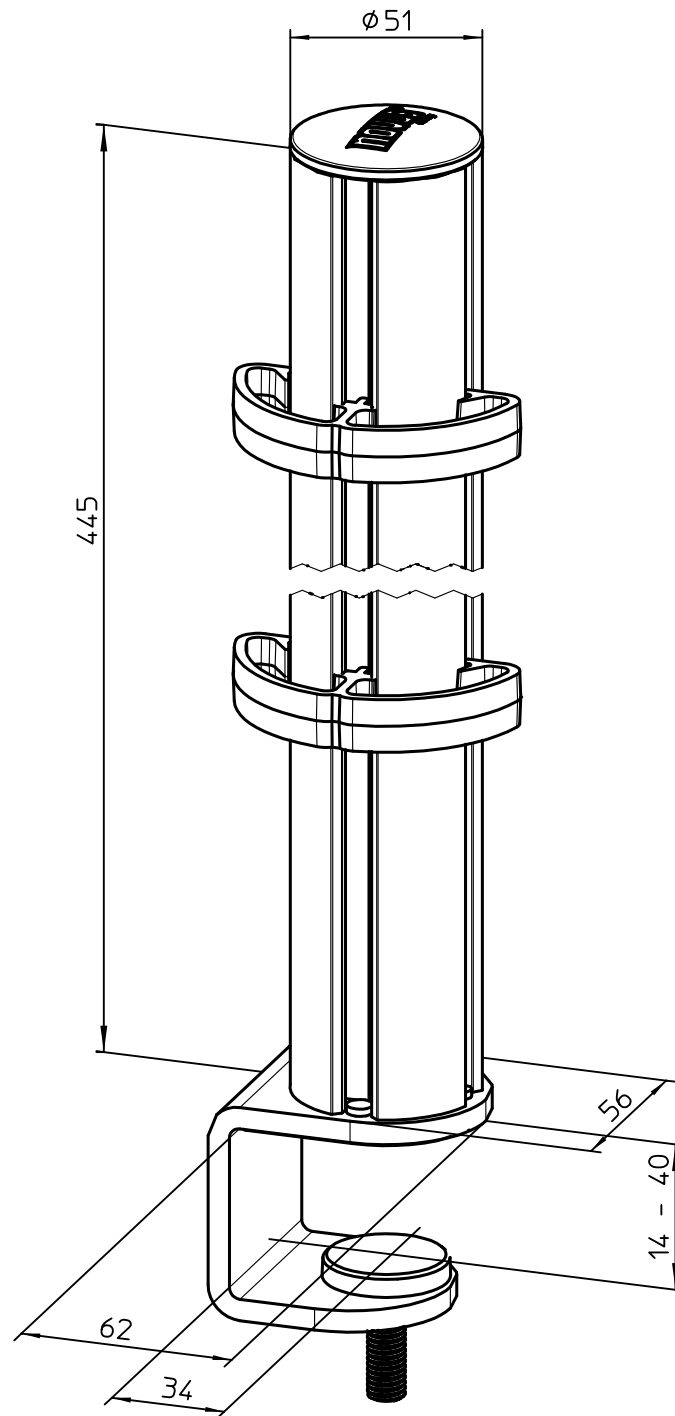

Datenblatt:

DB 961+060*+000 TSS Saeule 445 Systemzwinge 1
TSS

Ausgegeben von iprint am 04.01.2024 / 11:19

Technische und Design Änderungen vorbehalten!
Technical and design modifications reserved! 30.08.18