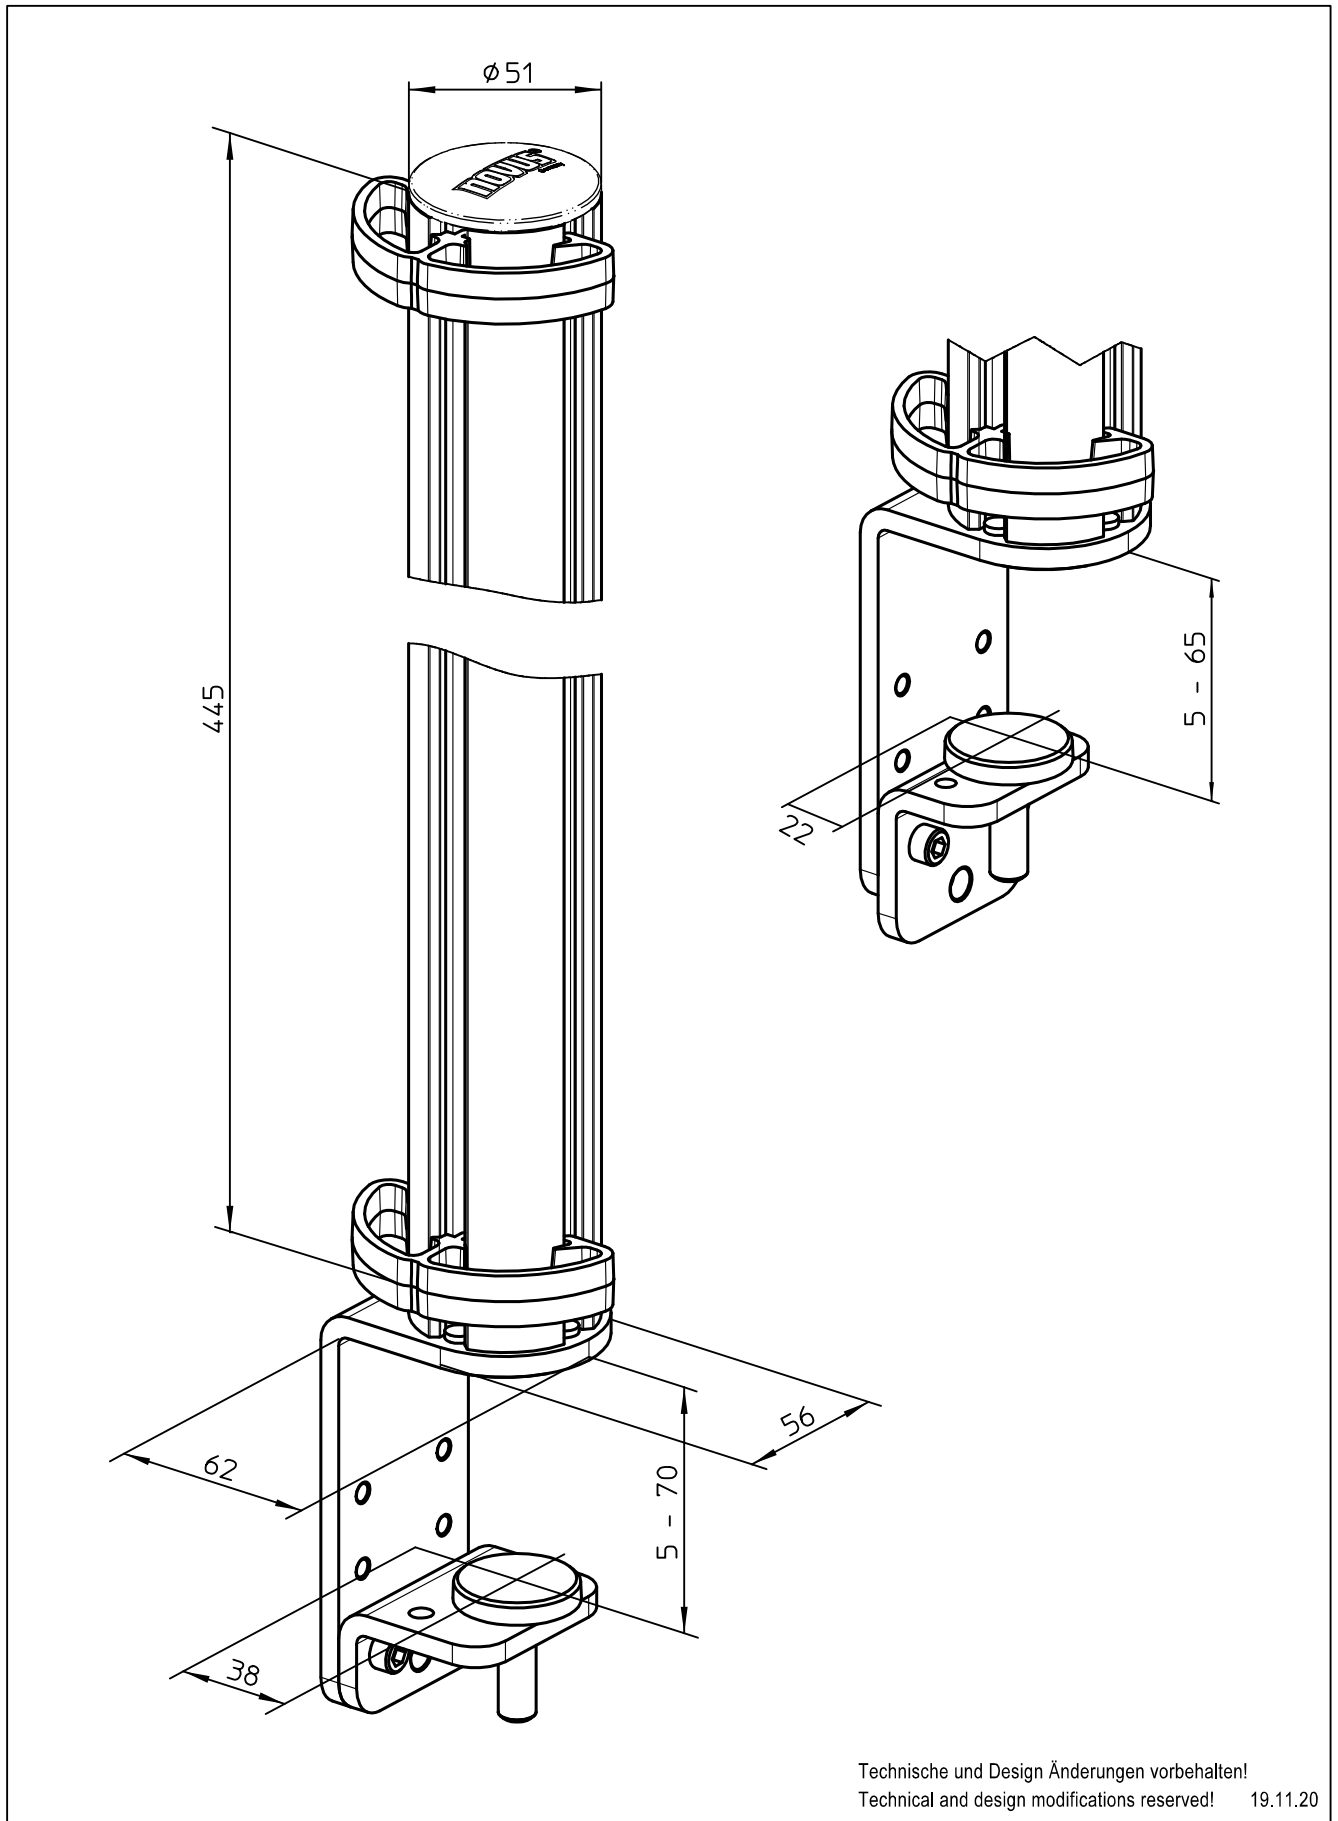

Datenblatt:

DB 961+020*+000 TSS Saeule 445 Systemzwinge 2

TSS

Ausgegeben von iprint am 04.01.2024 / 11:19