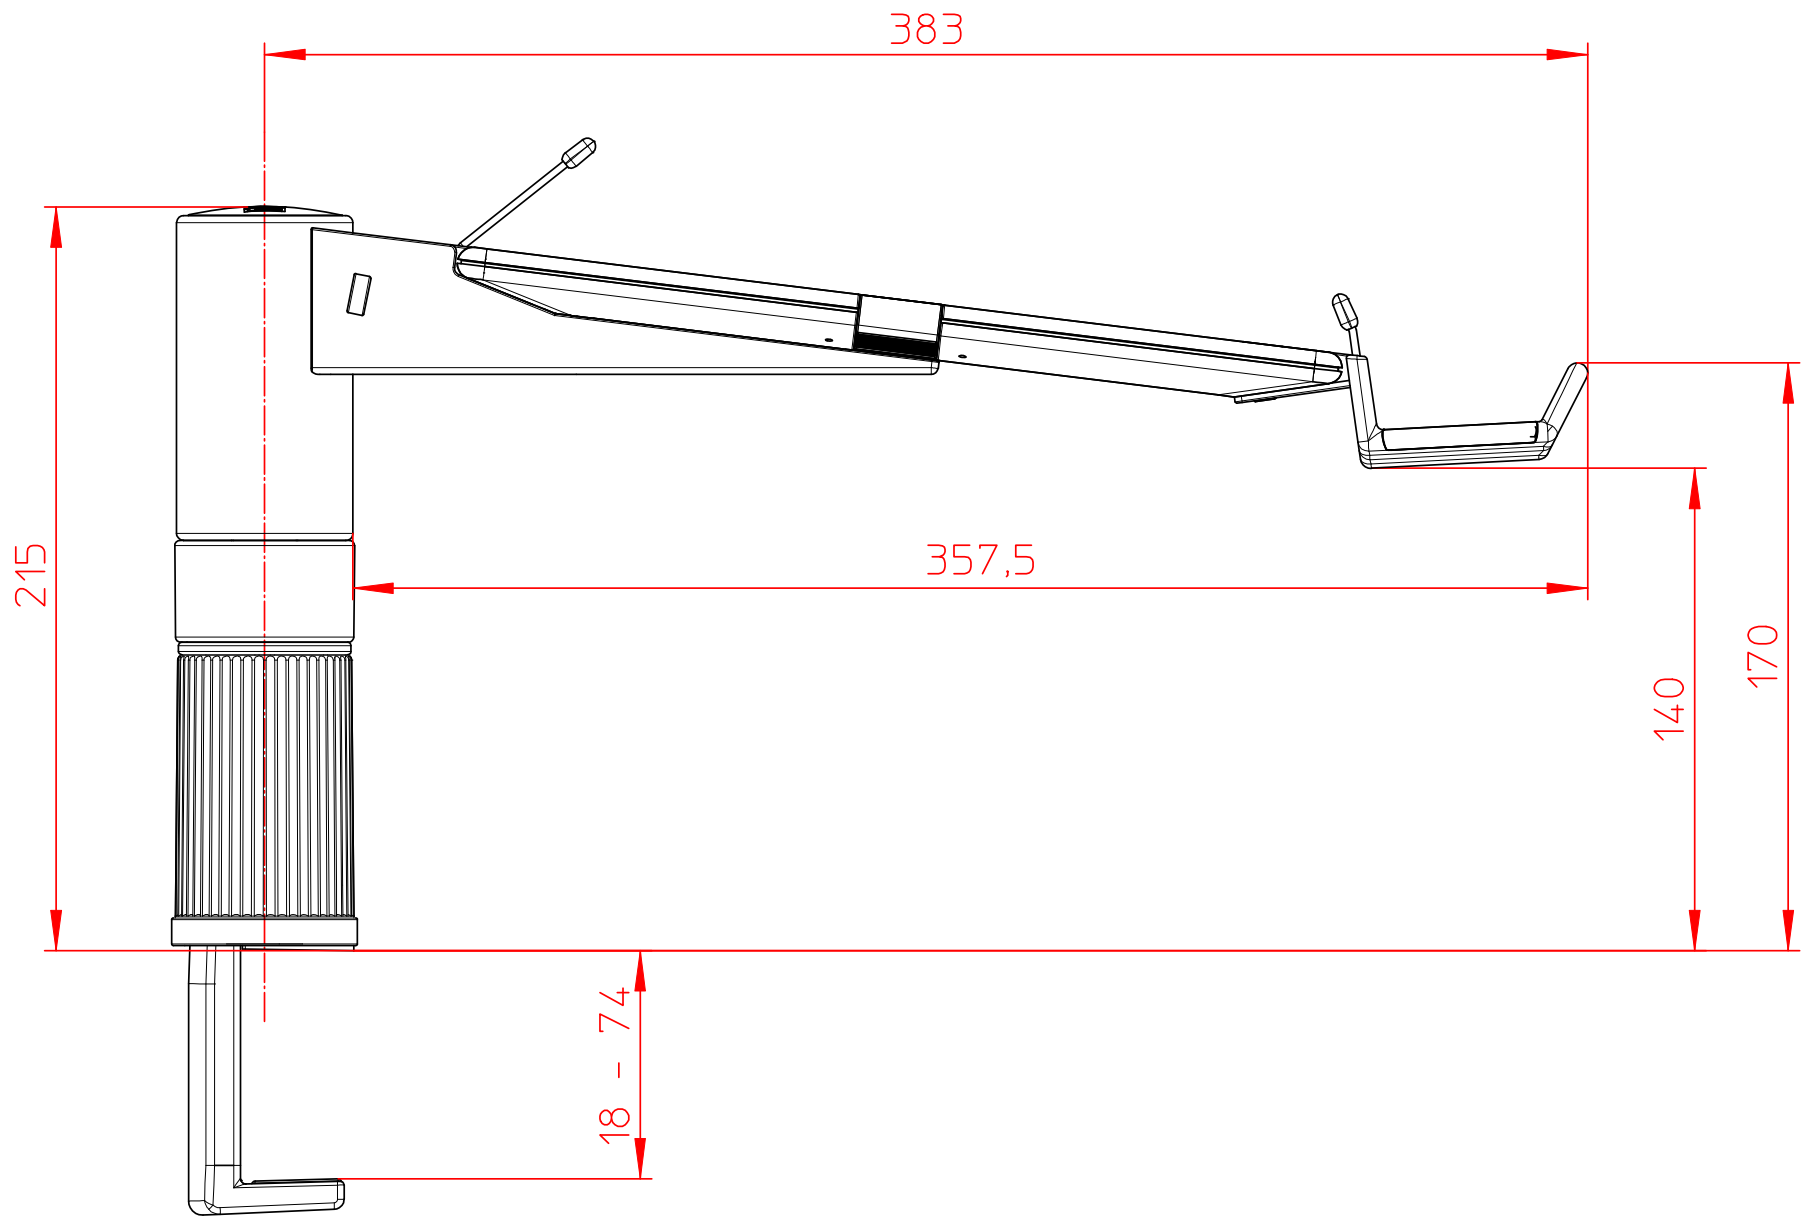

Datenblatt:

713+000\*+000

PM PhoneMaster kpl. mit UNI 1

max. 6kg