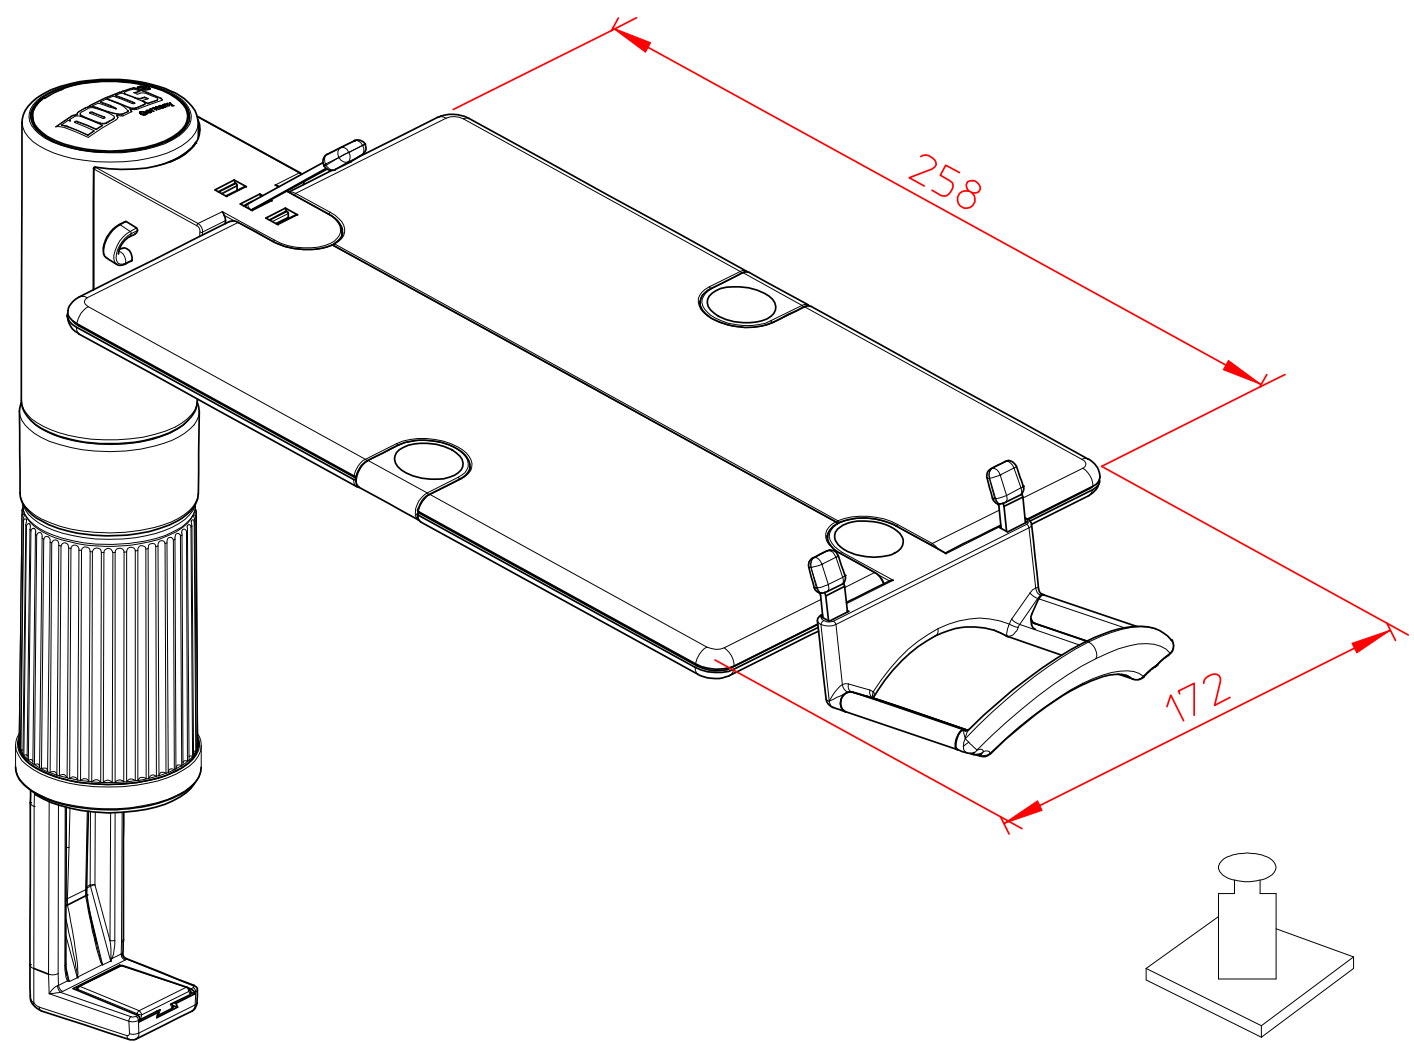

Datenblatt:

713+000\*+000

PM PhoneMaster kpl. mit UNI 1

max. 6kg