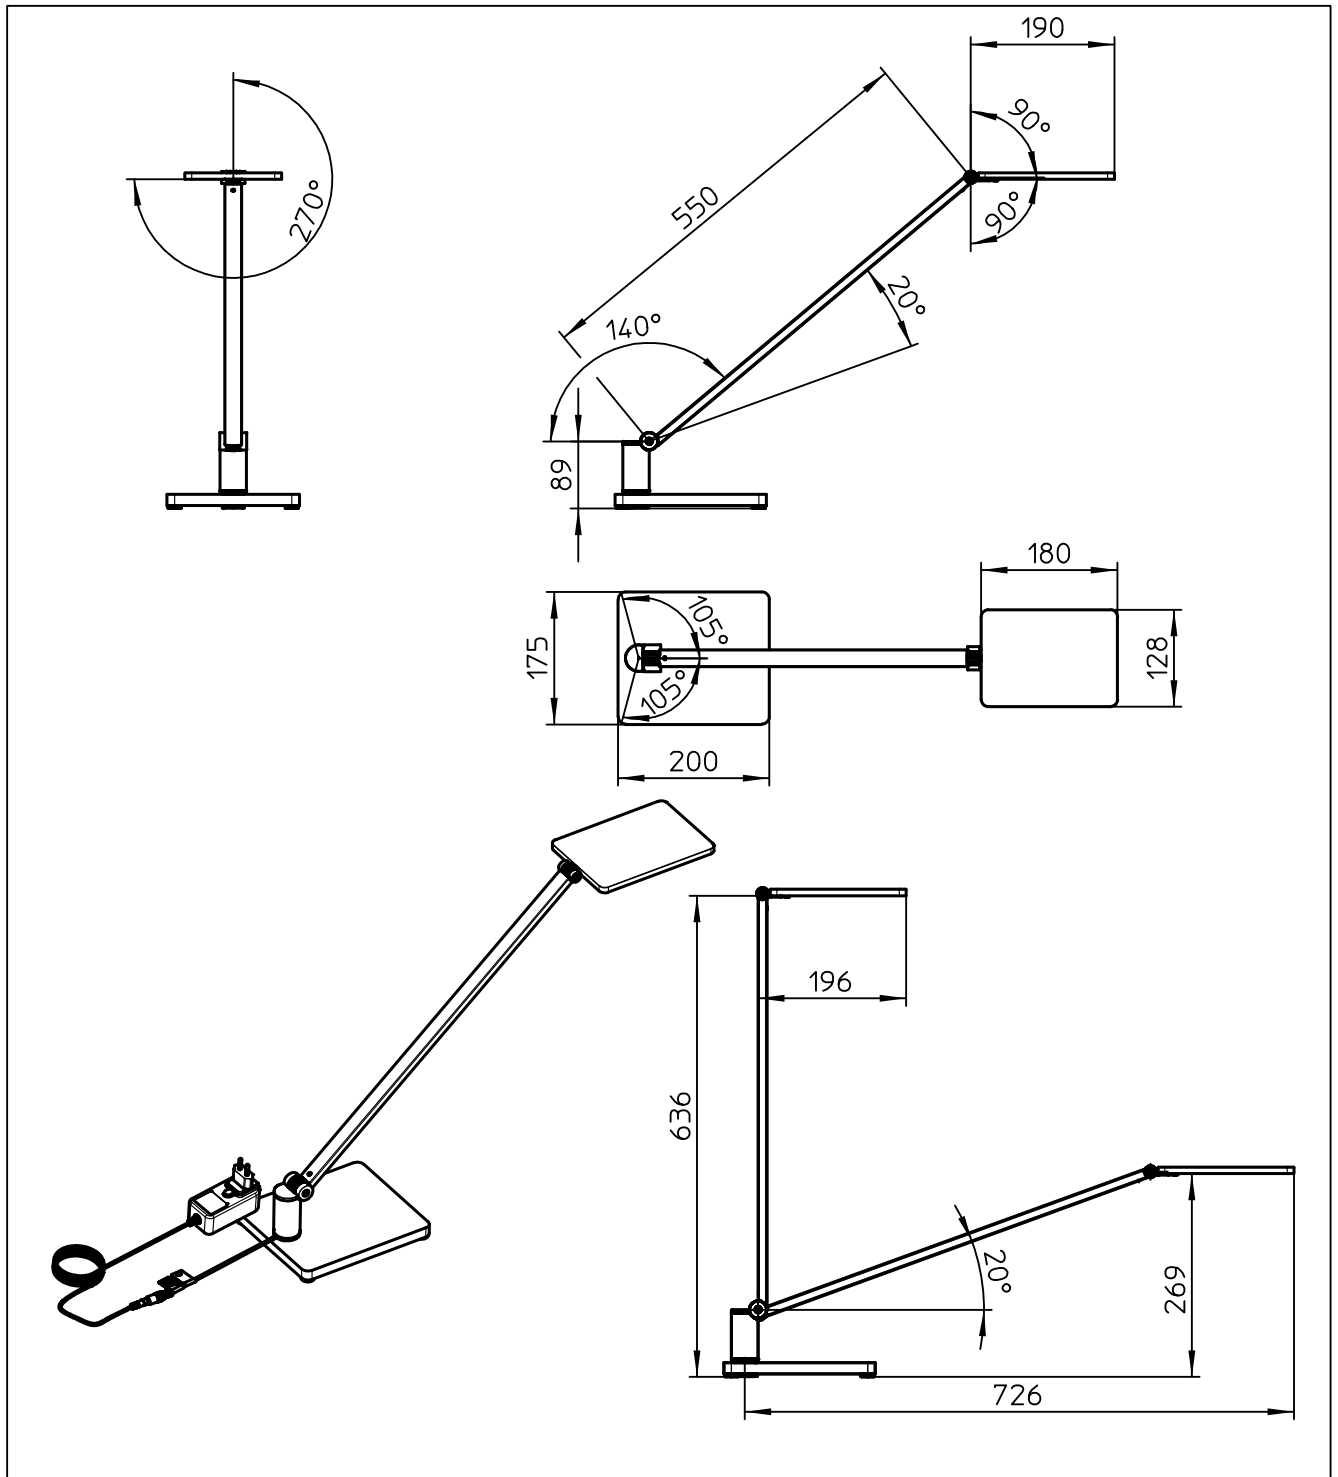

Datenblatt:

DB 7*0+219*+000 Attenzia complete base plate

Lighting

* Id.-Nr.	Lichttemperatur
730+219*+000	3000 K
740+210*+000	4000 K