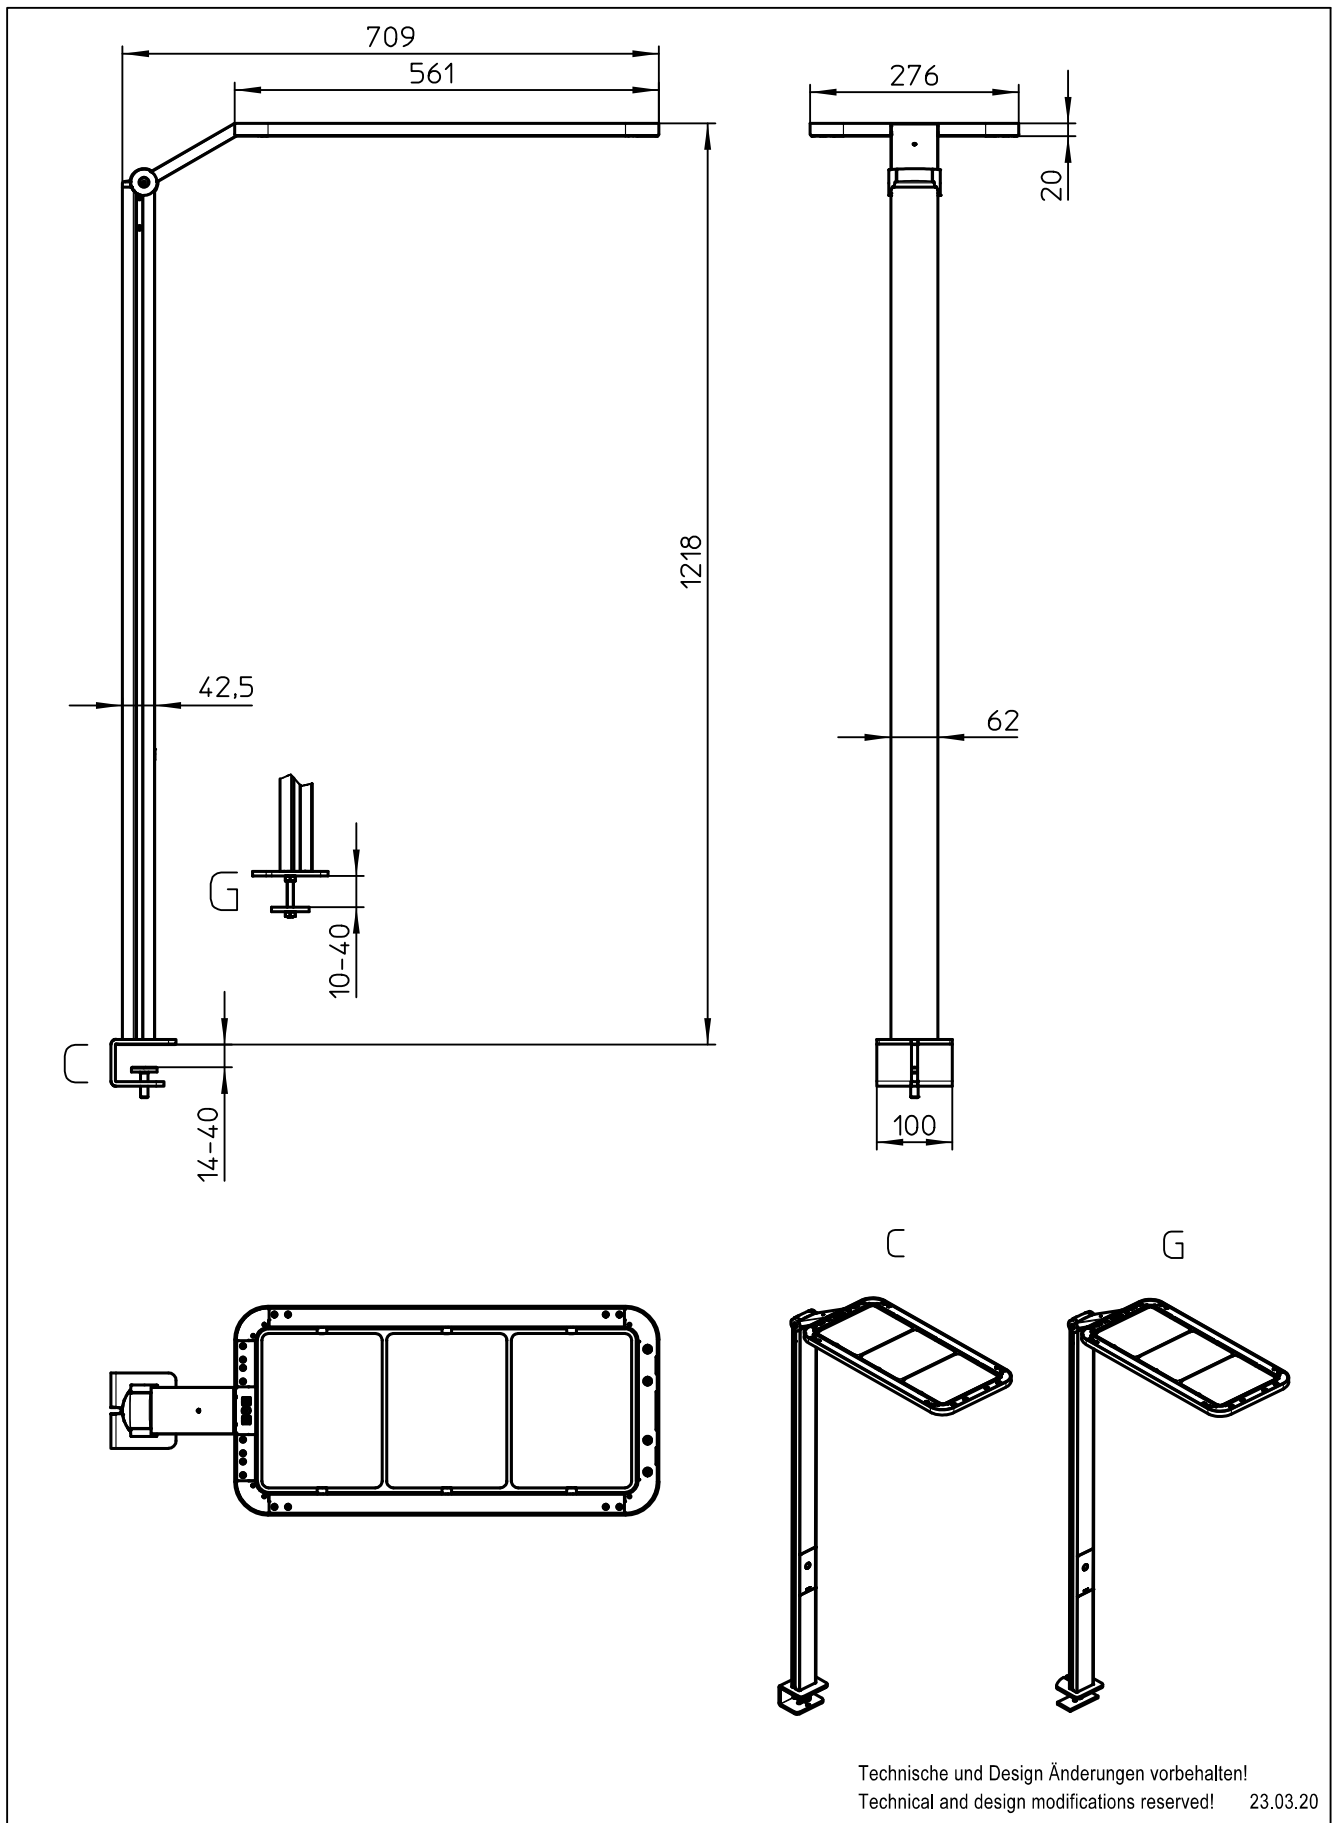

Datenblatt:

DB 7\*0+\*11\*+000 Attenzia space C

7\*0+\*15\*+000 Attenzia space G

**NOVUS**

Lighting.

Technische und Design Änderungen vorbehalten!  
Technical and design modifications reserved! 23.03.20

859-2080