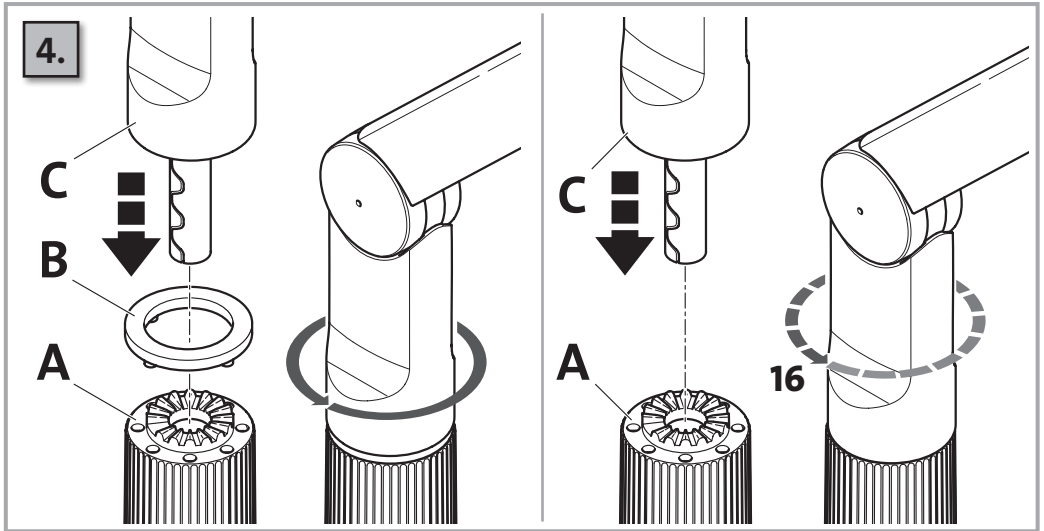

2.

3.

Headquarters:

Novus Dahle GmbH & Co. KG
 Breslauer Straße 34-38
 49808 Lingen · Germany

Service contact:

Novus Dahle GmbH & Co. KG
 Hessenweg 53
 49811 Lingen · Germany
 Tel.: +49 (0) 591 9140-457
 Fax: +49 (0) 591 9140-841
 E-Mail: info@novus.de
 Web: www.novus.de