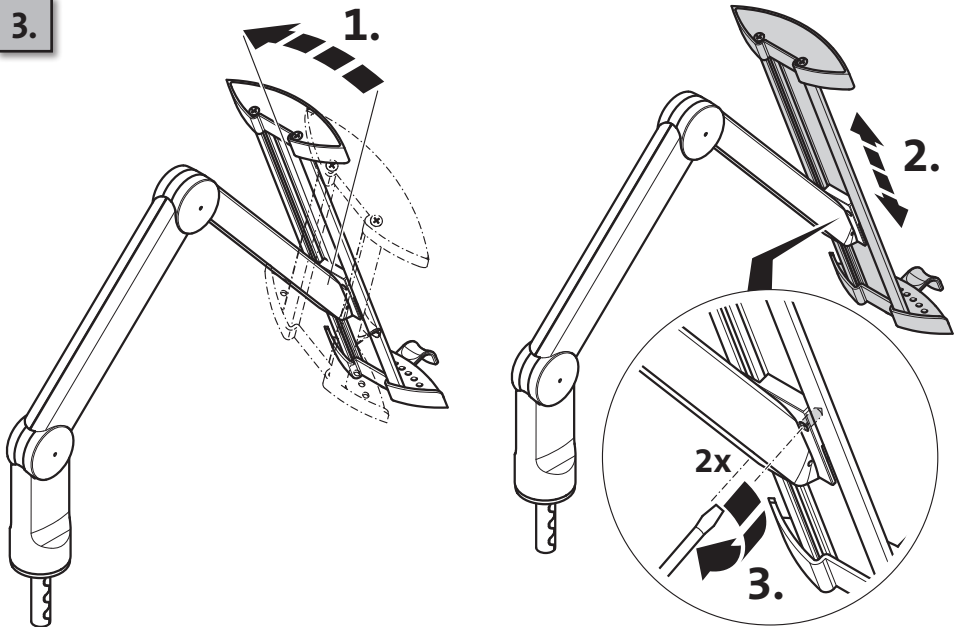

2.

3.

Headquarters:

Novus Dahle GmbH & Co. KG
 Breslauer Straße 34-38
 49808 Lingen · Germany

Service contact:

Novus Dahle GmbH & Co. KG
 Hessenweg 53
 49811 Lingen · Germany
 Tel.: +49 (0) 591 9140-457
 Fax: +49 (0) 591 9140-841
 E-Mail: info@novus.de
 Web: www.novus.de