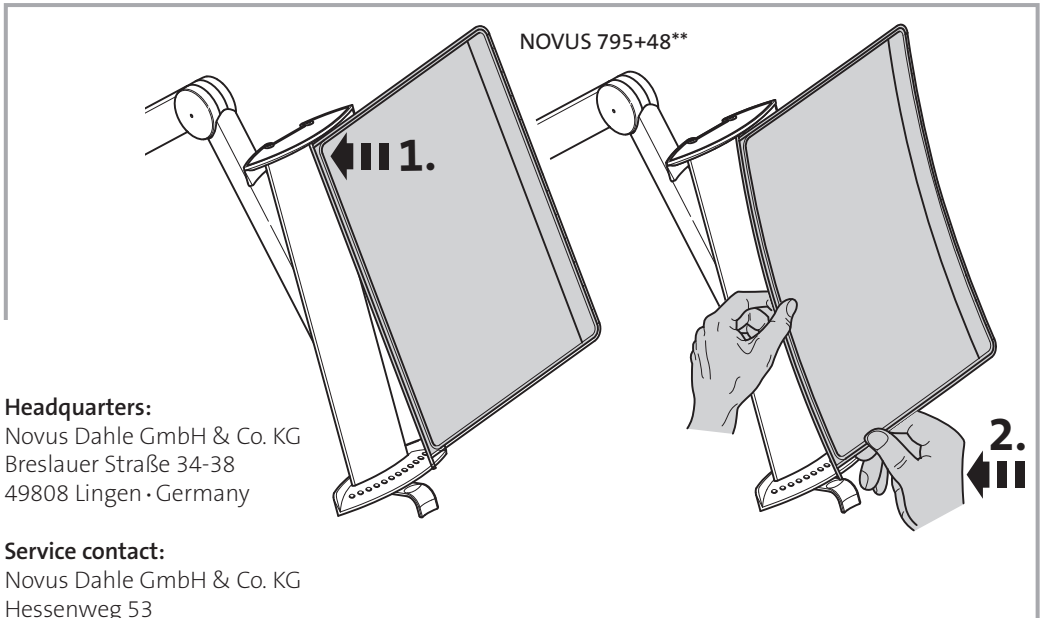

2.

3.

Headquarters:

Novus Dahle GmbH & Co. KG
 Breslauer Straße 34-38
 49808 Lingen · Germany

Service contact:

Novus Dahle GmbH & Co. KG
 Hessenweg 53
 49811 Lingen · Germany
 Tel.: +49 (0) 591 9140-457
 Fax: +49 (0) 591 9140-841
 E-Mail: info@novus.de
 Web: www.novus.de