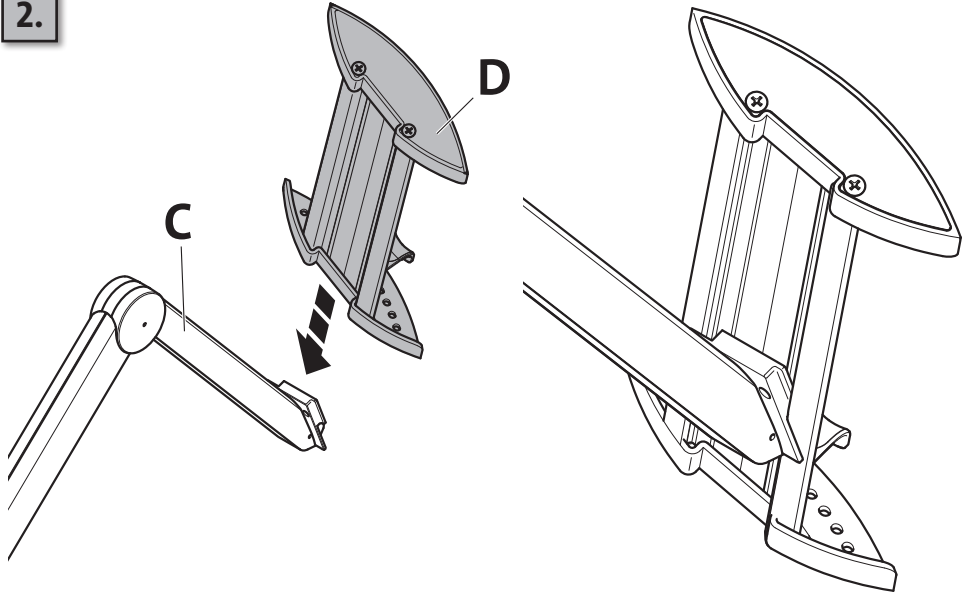

2.

3.

Headquarters:

Novus Dahle GmbH & Co. KG
 Breslauer Straße 34-38
 49808 Lingen · Germany

Service contact:

Novus Dahle GmbH & Co. KG
 Hessenweg 53
 49811 Lingen · Germany
 Tel.: +49 (0) 591 9140-457
 Fax: +49 (0) 591 9140-841
 E-Mail: info@novus.de
 Web: www.novus.de