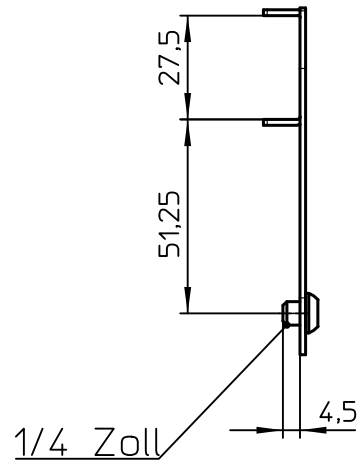

Datenblatt:

DB 795+0035+000 Teleskopadapter Logitech BRIO 4K  
POS

Verwendung mit 855+3959+000 POS Teleskop L390 ohne Adapter