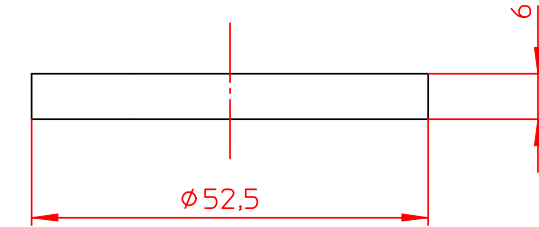

Datenblatt:

795+160*+002

Bef Aufschraubbefestigung schwer m. Griffhülse

3 Stck. Spanplatten
Schrauben $\varnothing 5 \times 30$