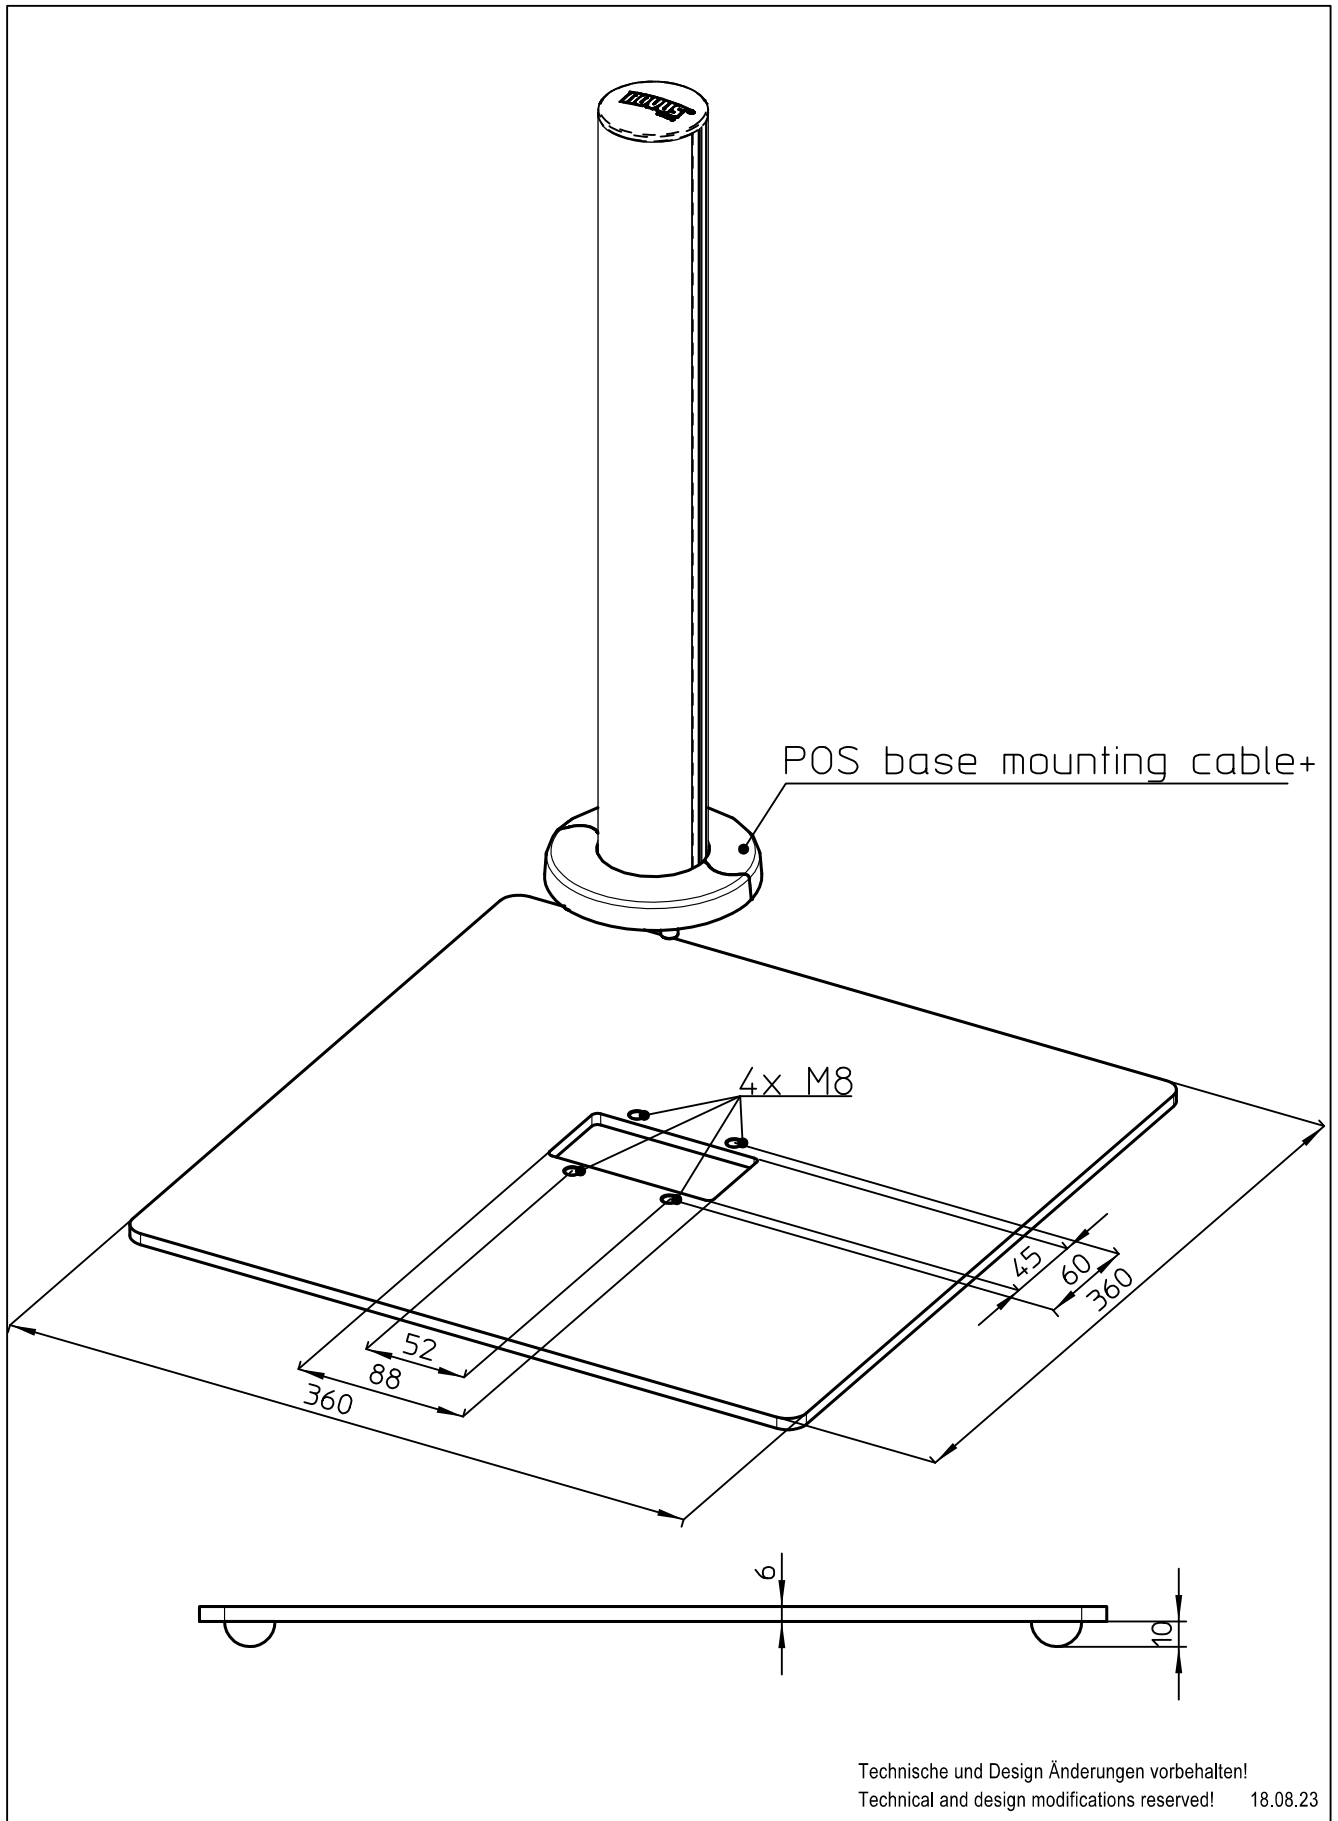

Datenblatt:

DB 795+1705+003 POS base plate 360x360

POS

Technische und Design Änderungen vorbehalten!
Technical and design modifications reserved! 18.08.23

859-1814