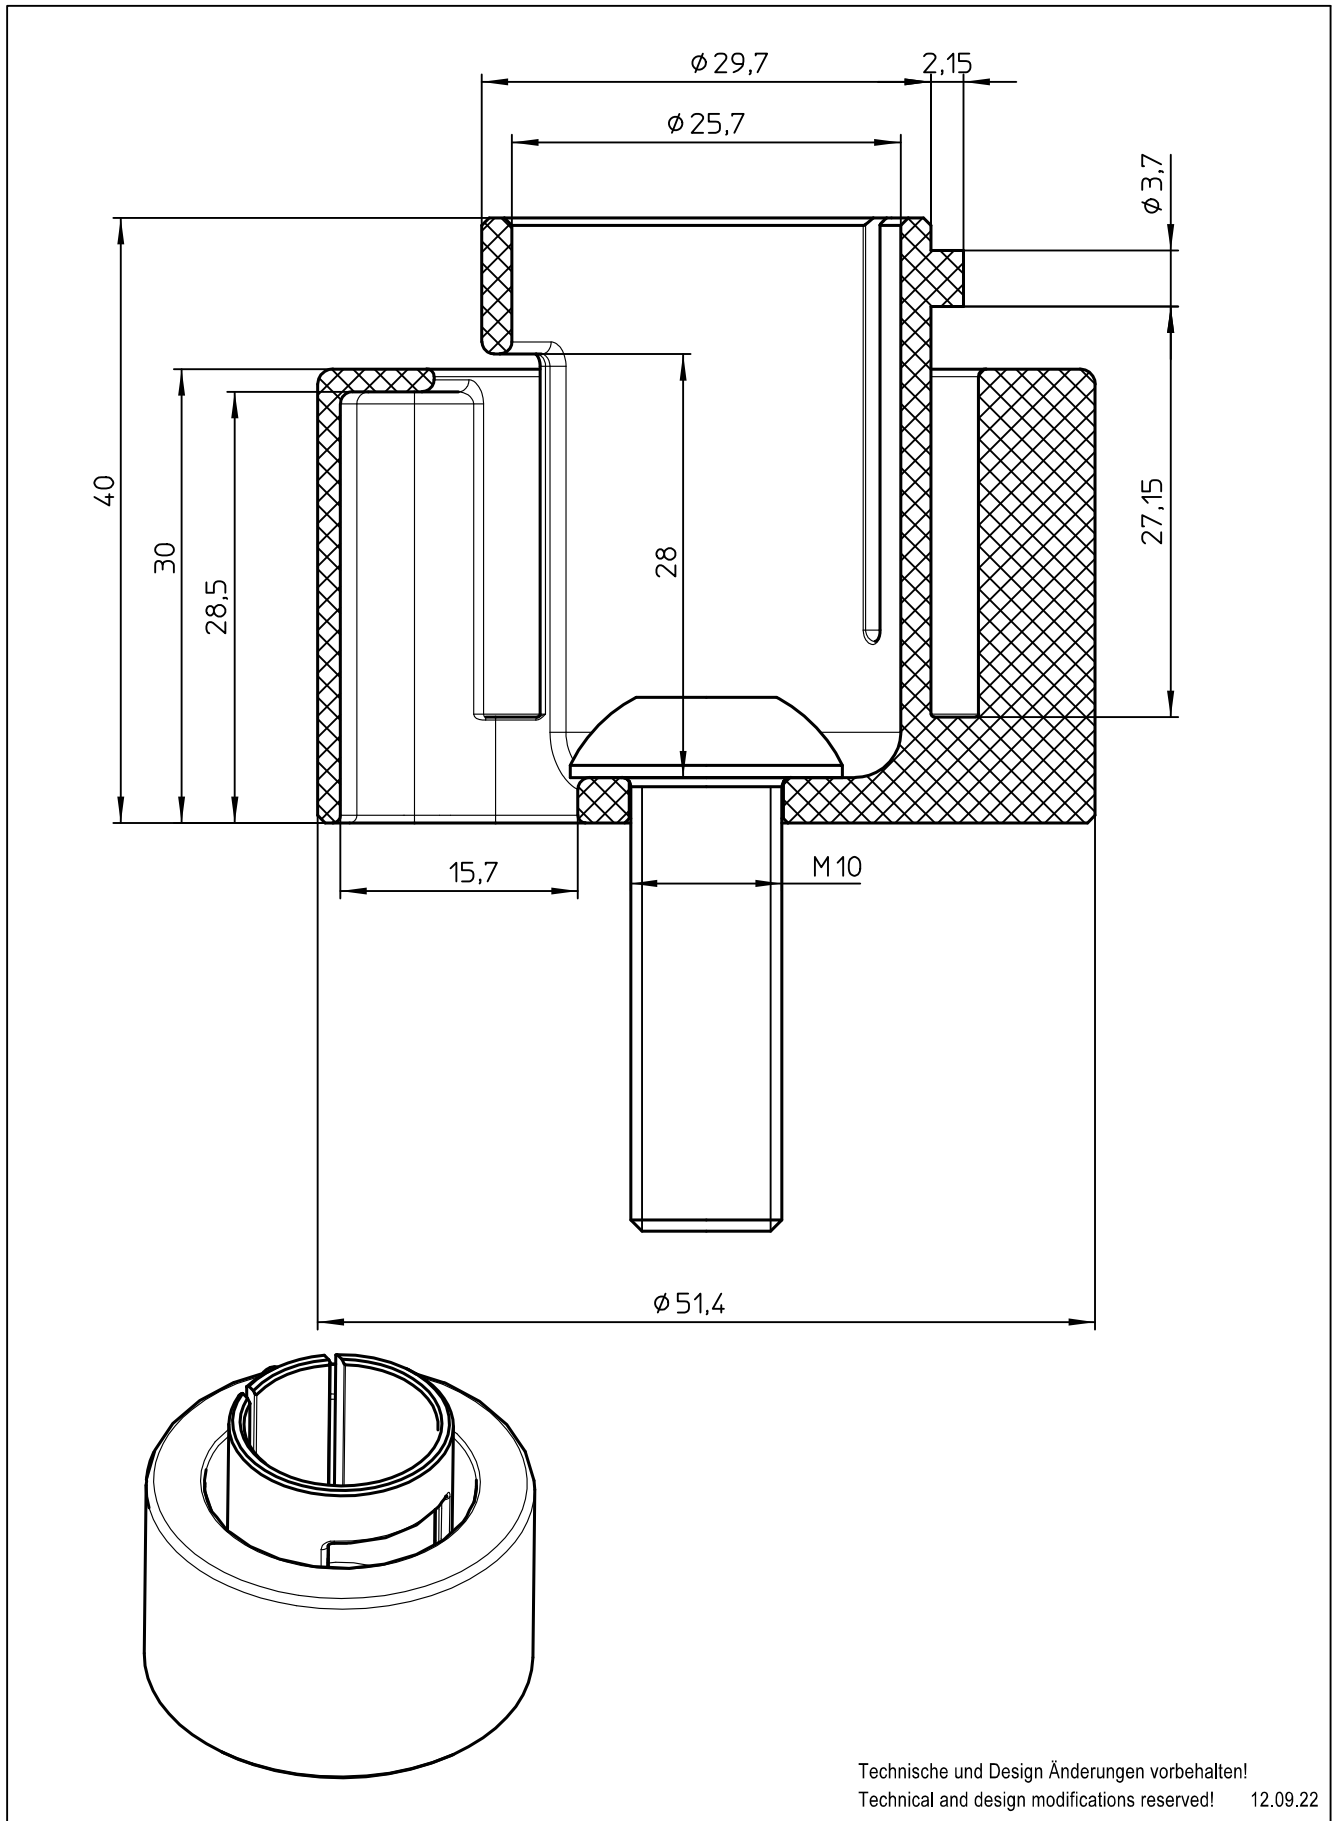

Datenblatt:

DB 795+1708+002 POS Adapter Kassendisplay Partnertech CD-7220
POS

Technische und Design Änderungen vorbehalten!
Technical and design modifications reserved! 12.09.22