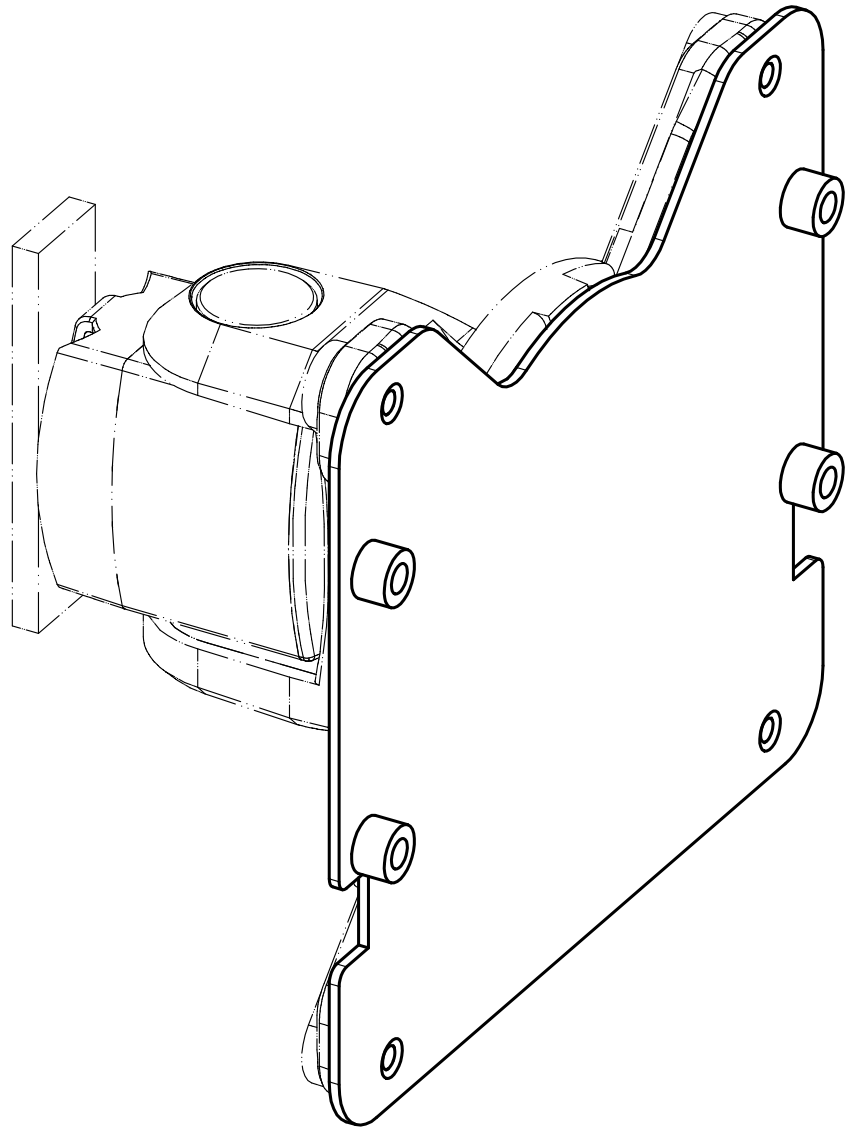

Datenblatt:

DB 795+9005+012 POS Vectron Adapter Touch 15

POS

Zubehörbeutel:  
4x Abstandsrolle  
4x Schraube M4x10

Technische und Design Änderungen vorbehalten!  
Technical and design modifications reserved! 12.03.21