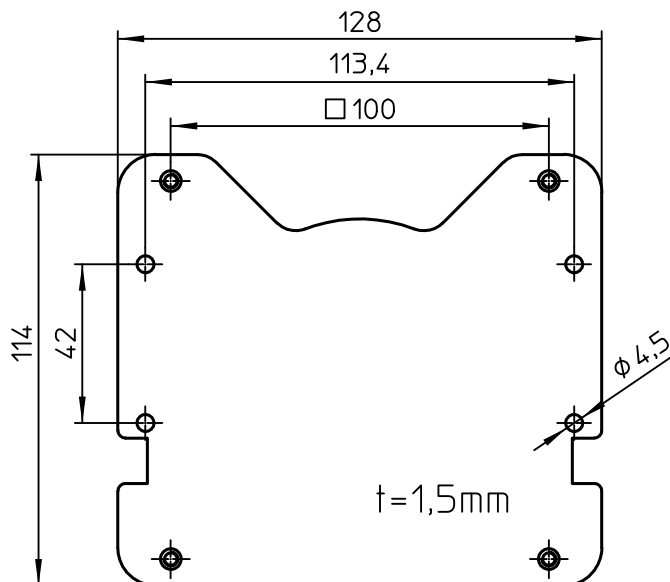

Datenblatt:

DB 795+9005+012 POS Vectron Adapter Touch 15

POS

Zubehörbeutel:  
4x Abstandsrolle  
4x Schraube M4x10

Technische und Design Änderungen vorbehalten!  
Technical and design modifications reserved! 12.03.21