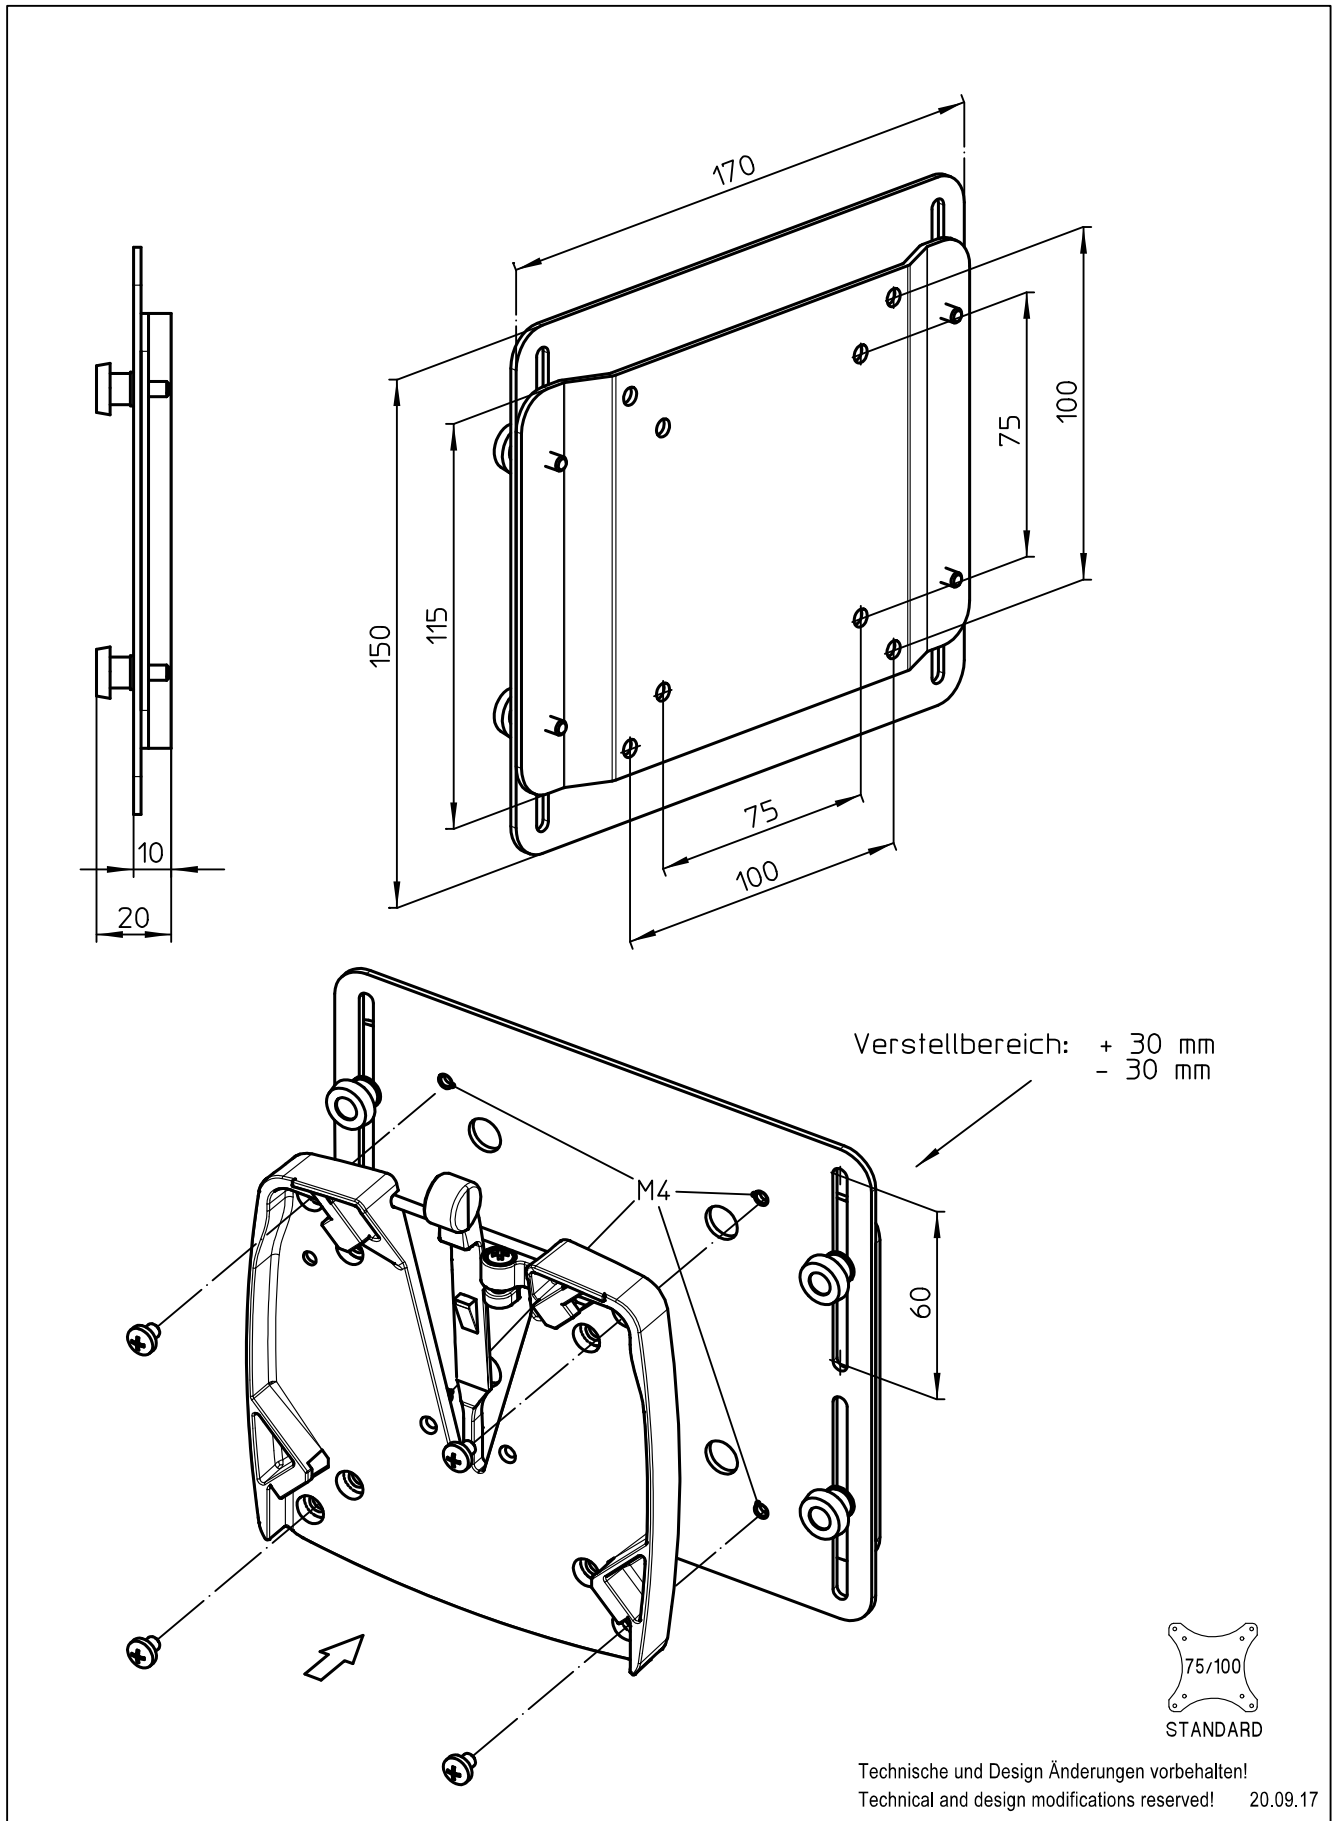

Datenblatt:

DB 795+9075+000 VESA-Höhenverstellung

TSS

859-0787