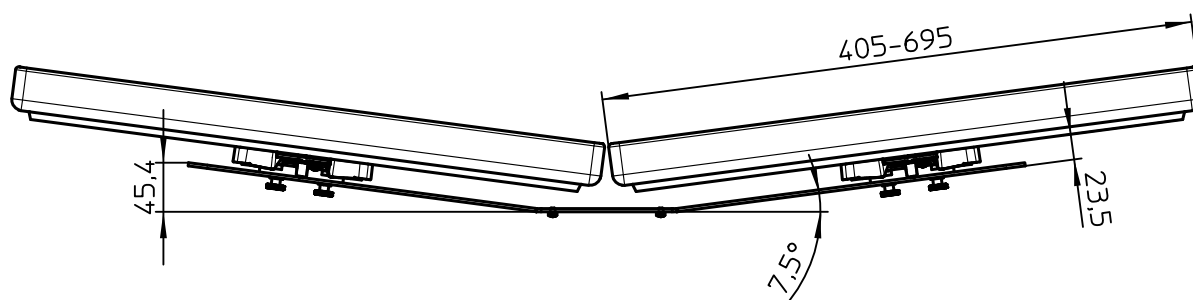

Datenblatt:

DB 795+9075+001 Crossbar basic TSS

TSS

Ausgegeben von iprint am 21.03.2023 / 07:22

m=2,1 kg

Folgende Angaben entsprechen aktuellen Durchschnittswerten (ohne seitliche Lautsprecher)

Monitor (16:9)	Monitorbreite
15 Zoll	ca. 330
17 Zoll	ca. 380
19 Zoll	ca. 420
22 Zoll	ca. 490
24 Zoll	ca. 530
27 Zoll	ca. 600
30 Zoll	ca. 660
32 Zoll	ca. 710