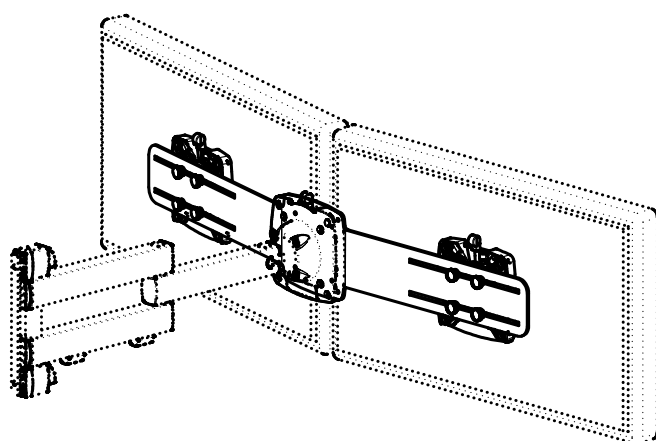

Datenblatt:

DB 795+9075+001 Crossbar basic TSS

TSS

Ausgegeben von iprint am 21.03.2023 / 07:22

m=2,1 kg

Folgende Angaben entsprechen aktuellen Durchschnittswerten (ohne seitliche Lautsprecher)

Monitor (16:9)	Monitorbreite
15 Zoll	ca. 330
17 Zoll	ca. 380
19 Zoll	ca. 420
22 Zoll	ca. 490
24 Zoll	ca. 530
27 Zoll	ca. 600
30 Zoll	ca. 660
32 Zoll	ca. 710