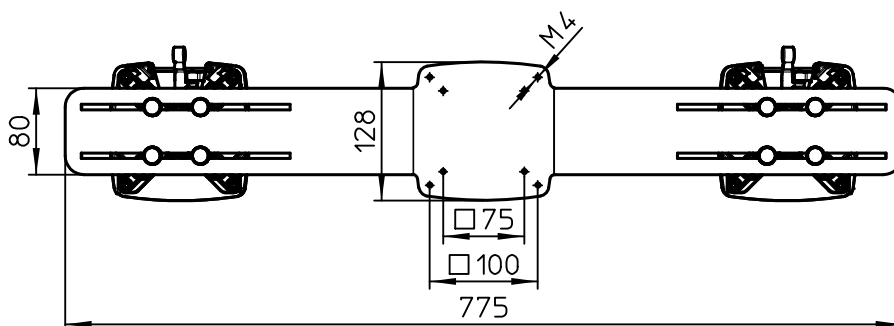

Datenblatt:

DB 795+9075+001 Crossbar basic TSS

TSS

Ausgegeben von iprint am 21.03.2023 / 07:22

m=2,1 kg

Folgende Angaben entsprechen aktuellen Durchschnittswerten (ohne seitliche Lautsprecher)

Monitor (16:9)	Monitorbreite
15 Zoll	ca. 330
17 Zoll	ca. 380
19 Zoll	ca. 420
22 Zoll	ca. 490
24 Zoll	ca. 530
27 Zoll	ca. 600
30 Zoll	ca. 660
32 Zoll	ca. 710