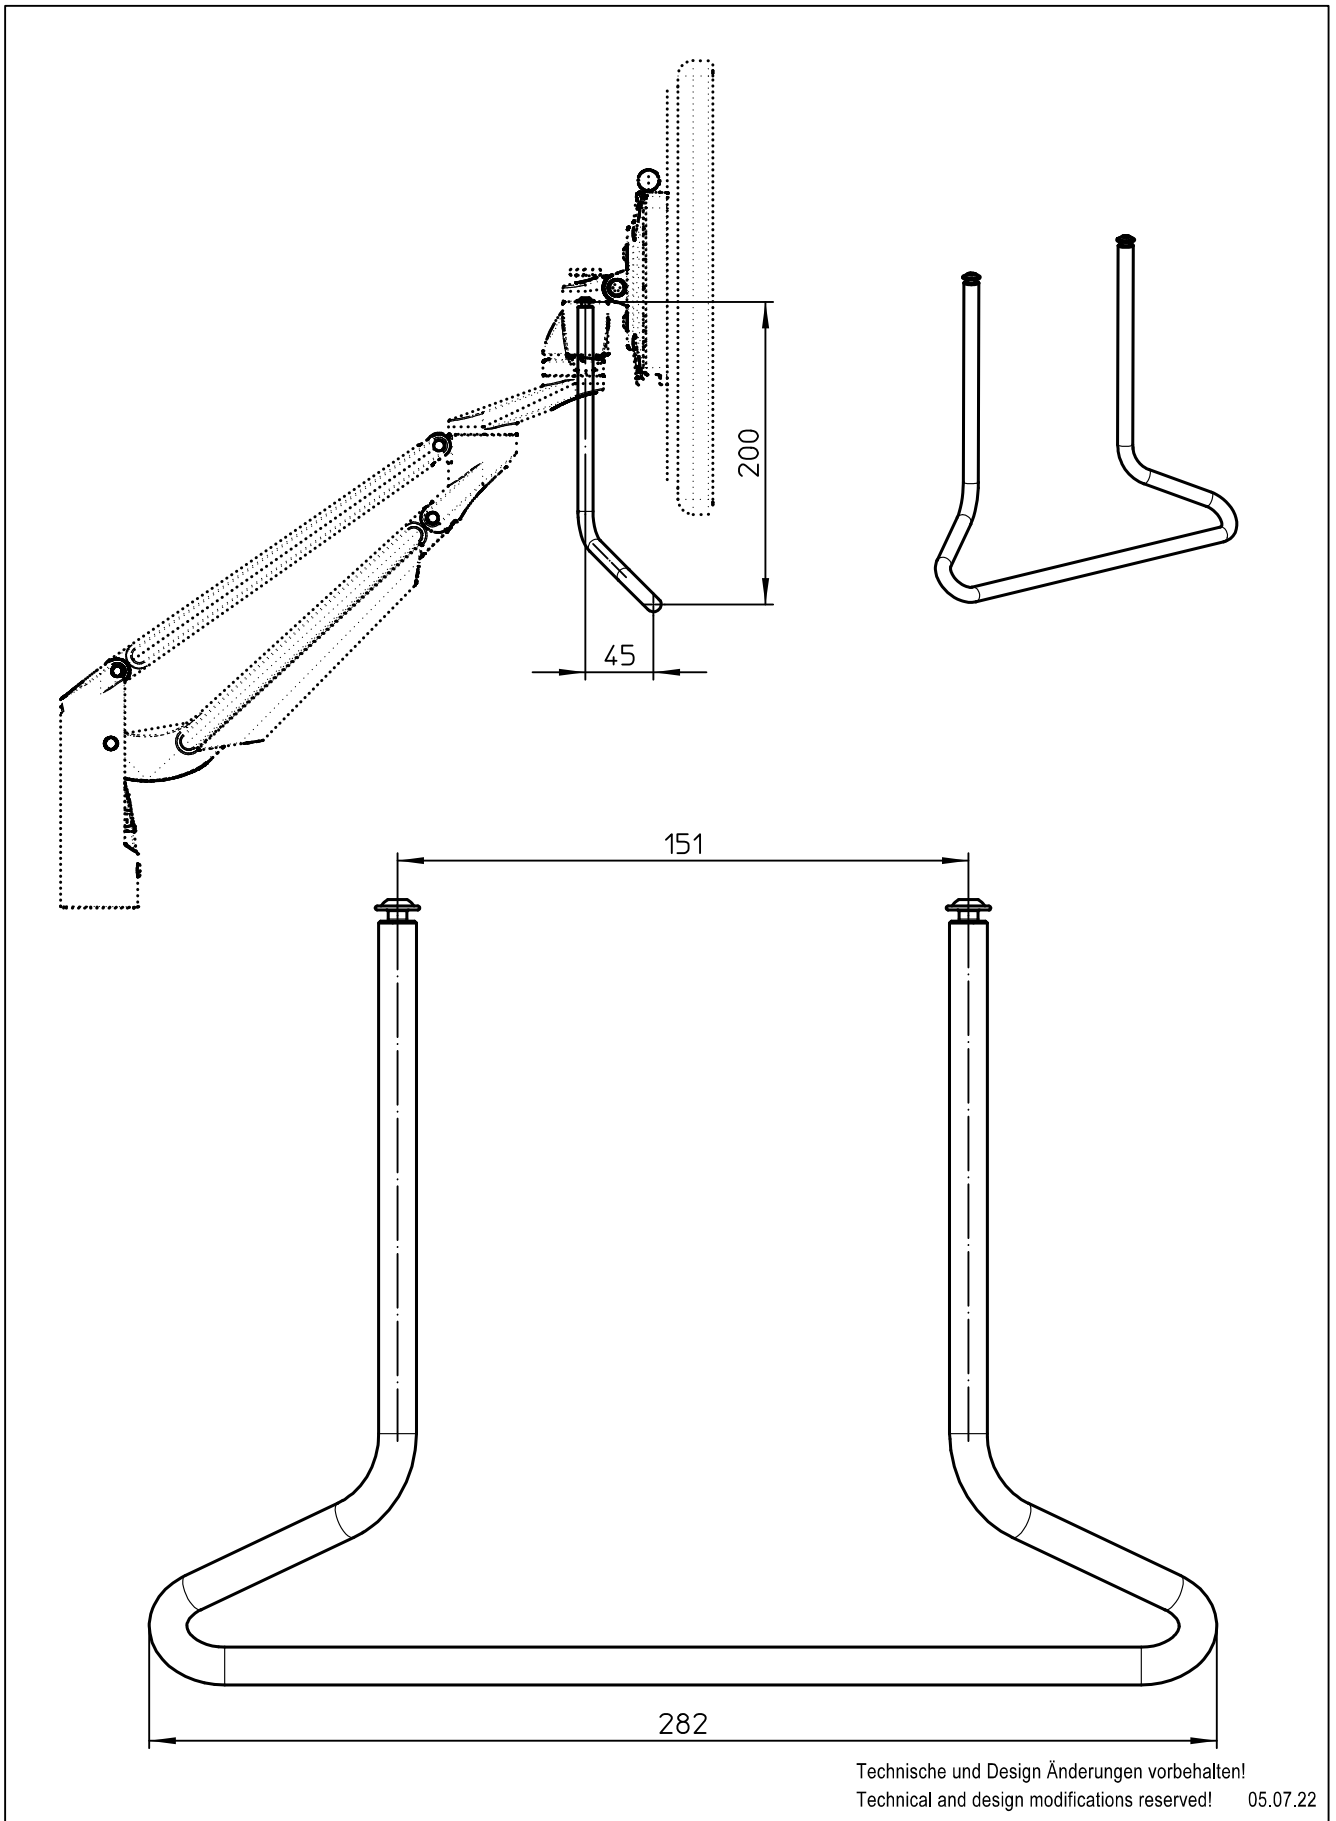

Datenblatt:

DB 795+9228+000 Clu Plus X2 handle

Clu Plus

Technische und Design Änderungen vorbehalten!
Technical and design modifications reserved! 05.07.22

859-2610