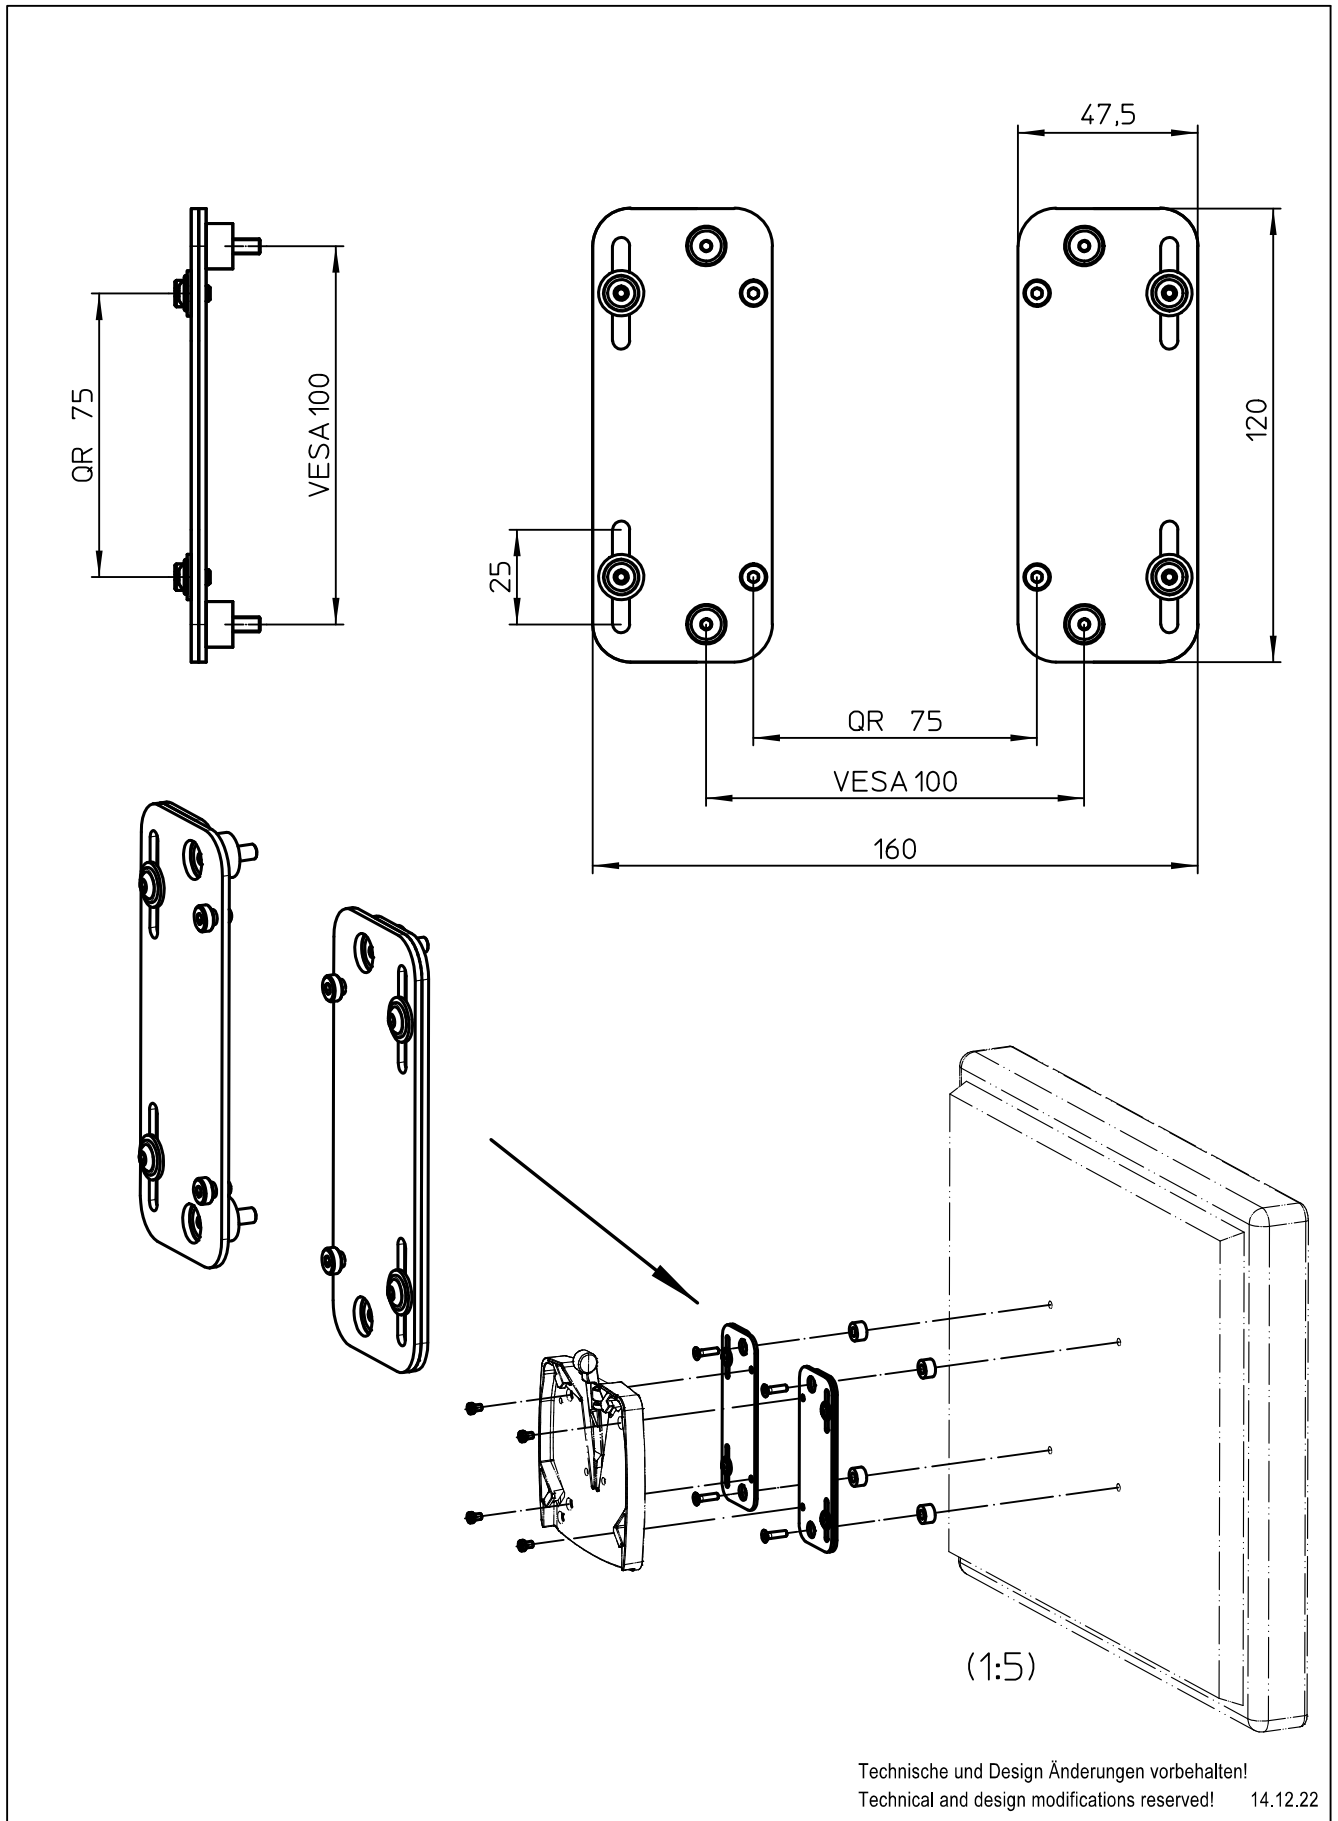

Datenblatt:

DB 795+9248+000 Clu Plus X3 height adjustment

Clu Plus

Technische und Design Änderungen vorbehalten!  
Technical and design modifications reserved! 14.12.22

859-2636