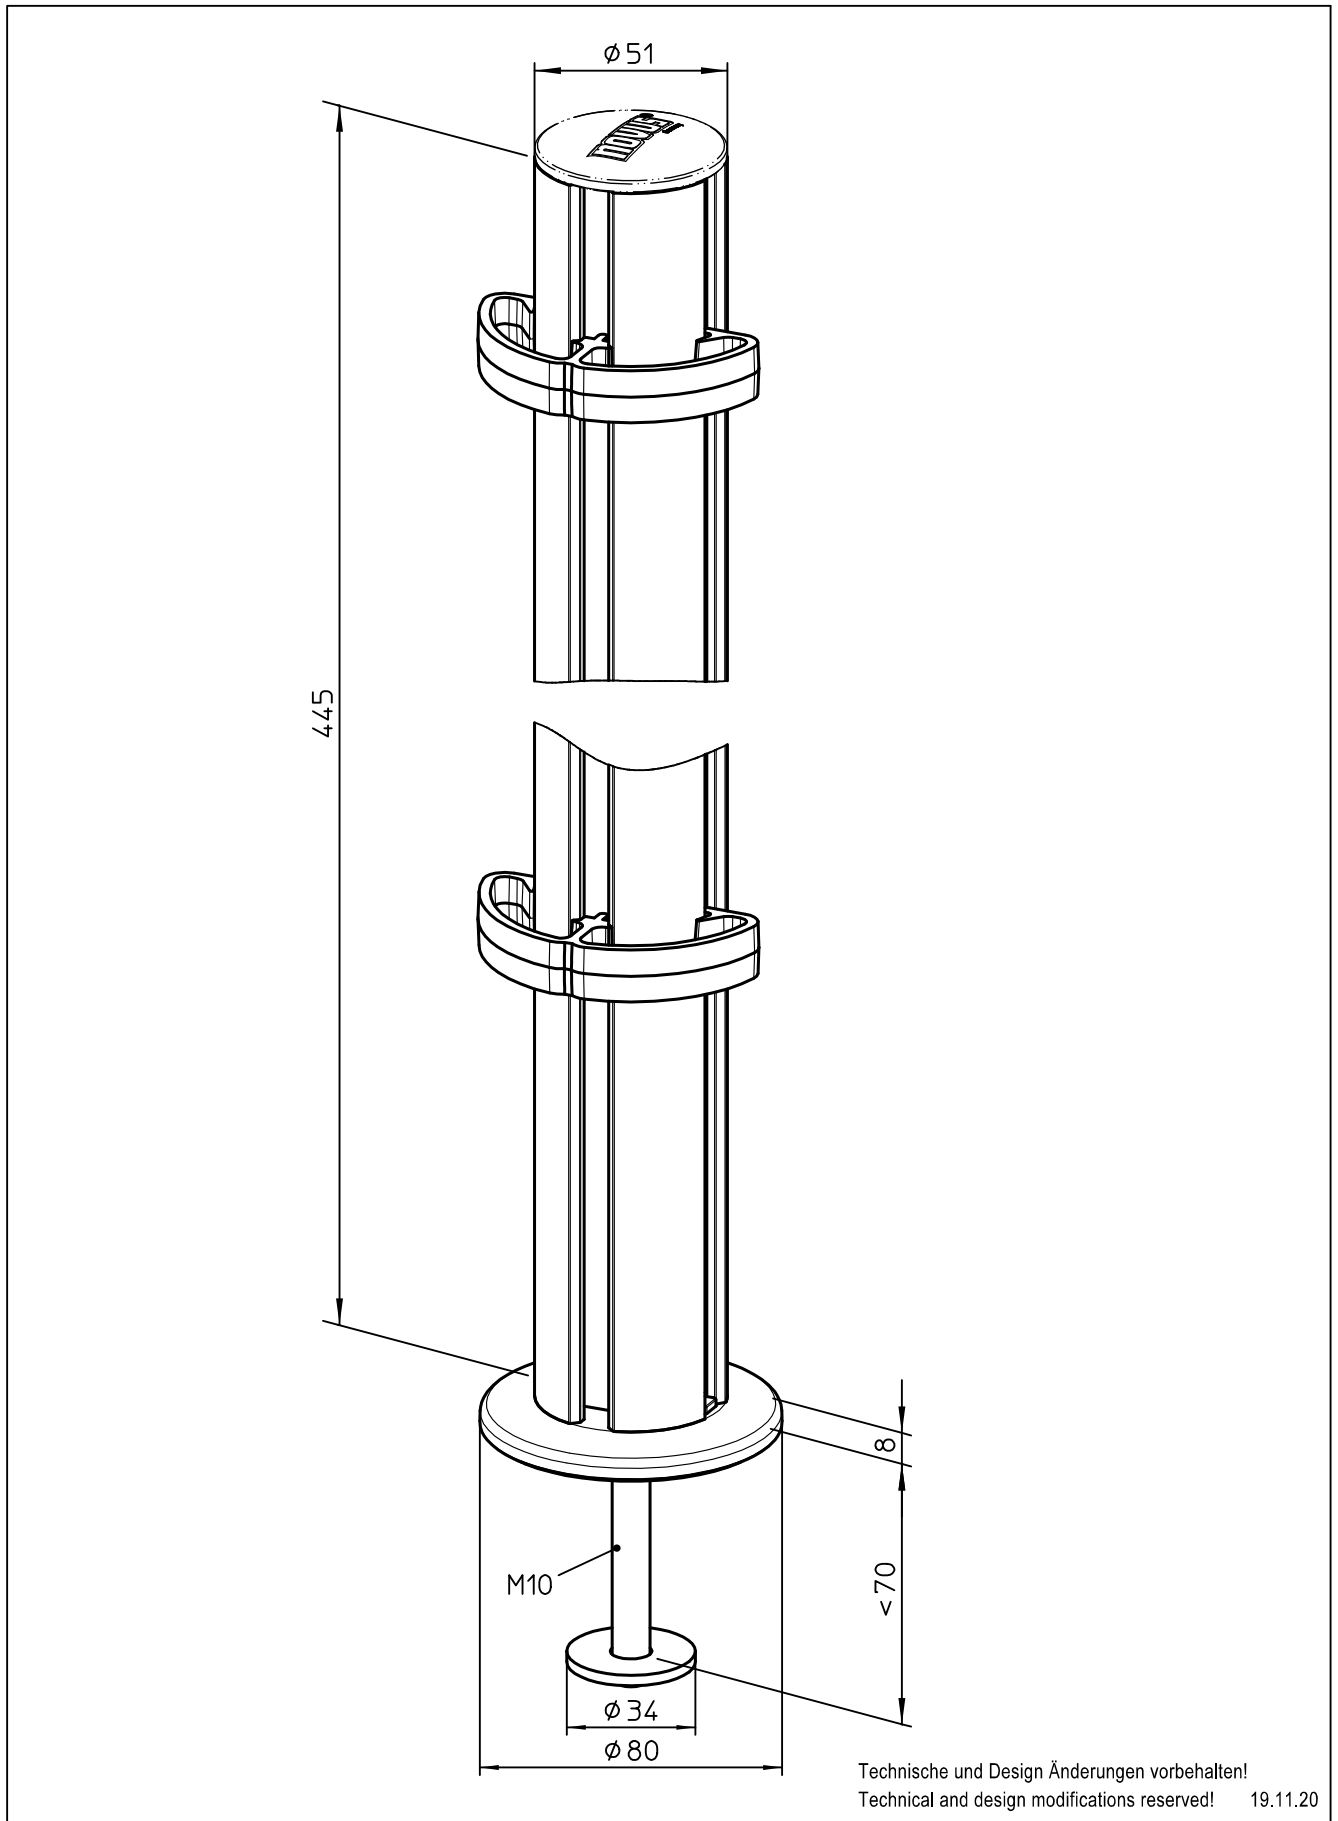

Datenblatt:

DB 961+010*+000 Saeule 445 Bohrschraubbefestigung

TSS

Ausgegeben von iprint am 04.01.2024 / 11:19

Technische und Design Änderungen vorbehalten!
Technical and design modifications reserved! 19.11.20