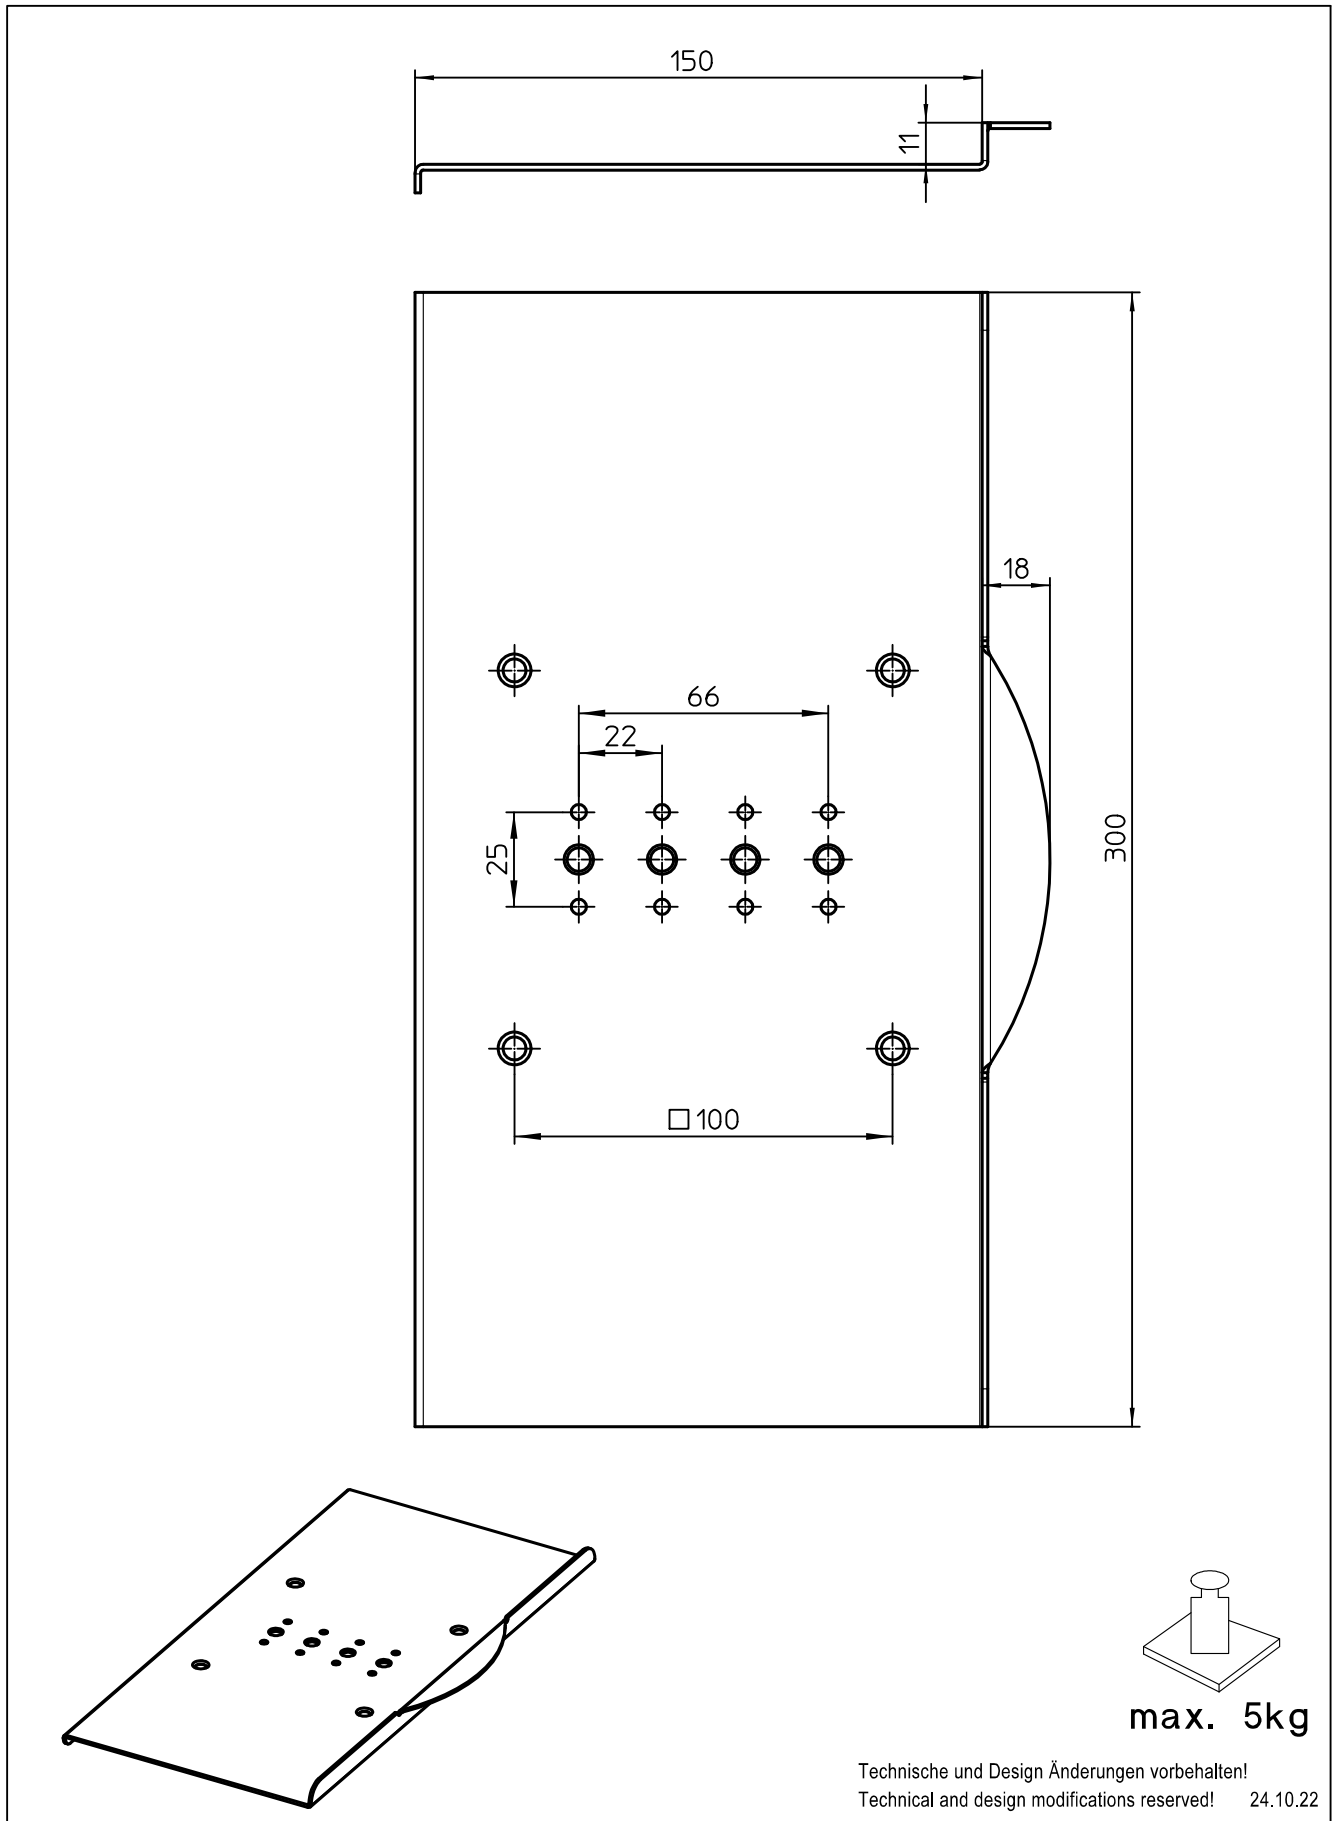

Datenblatt:

DB 851+0035+004 POS connect plate keyboard

POS

max. 5kg

Technische und Design Änderungen vorbehalten!  
Technical and design modifications reserved! 24.10.22

859-1374