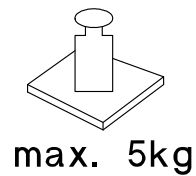

Datenblatt:

DB 851+0035+004 POS connect plate keyboard

POS

max. 5kg

Technische und Design Änderungen vorbehalten!  
Technical and design modifications reserved! 24.10.22

859-1374