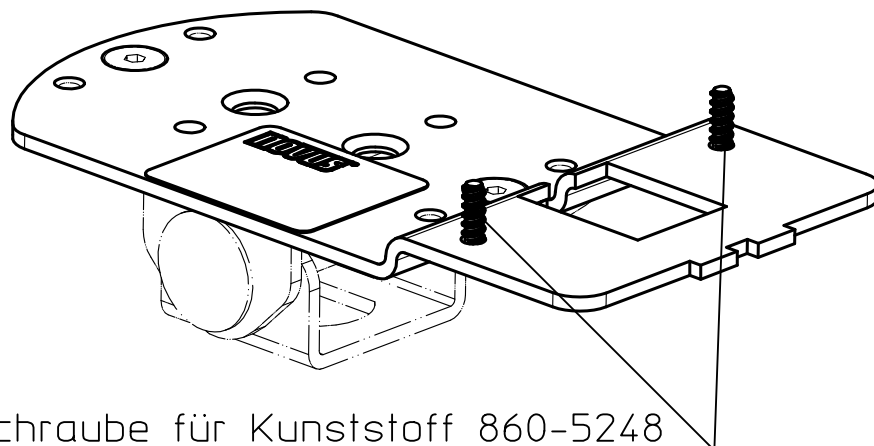

Datenblatt:

DB 851+0035+057 POS connect plate Magellan 1500i  
POS

Ausgegeben von iprint am 13.02.2023 / 14:19

2x Schraube für Kunststoff 860-5248

Technische und Design Änderungen vorbehalten!  
Technical and design modifications reserved! 21.09.21