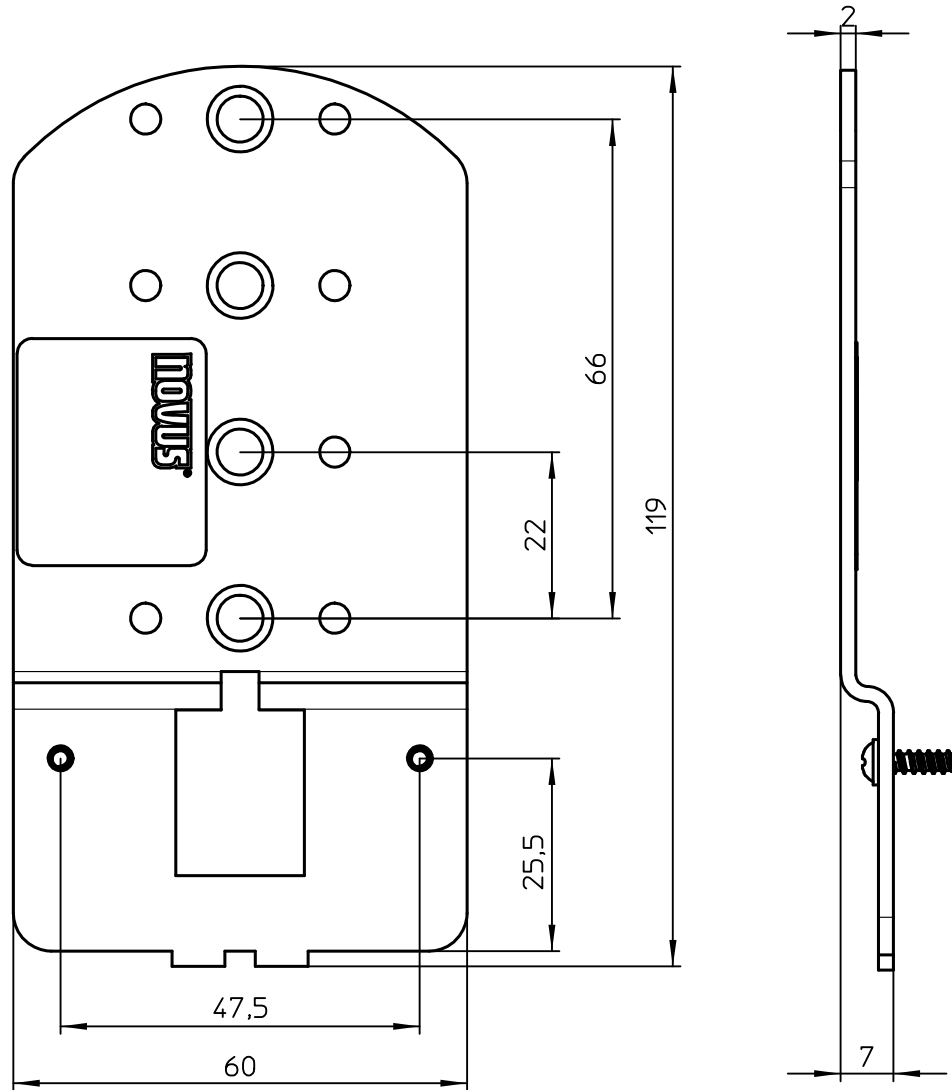

Datenblatt:

DB 851+0035+057 POS connect plate Magellan 1500i  
POS

Ausgegeben von iprint am 13.02.2023 / 14:19

2x Schraube für Kunststoff 860-5248

Technische und Design Änderungen vorbehalten!  
Technical and design modifications reserved! 21.09.21