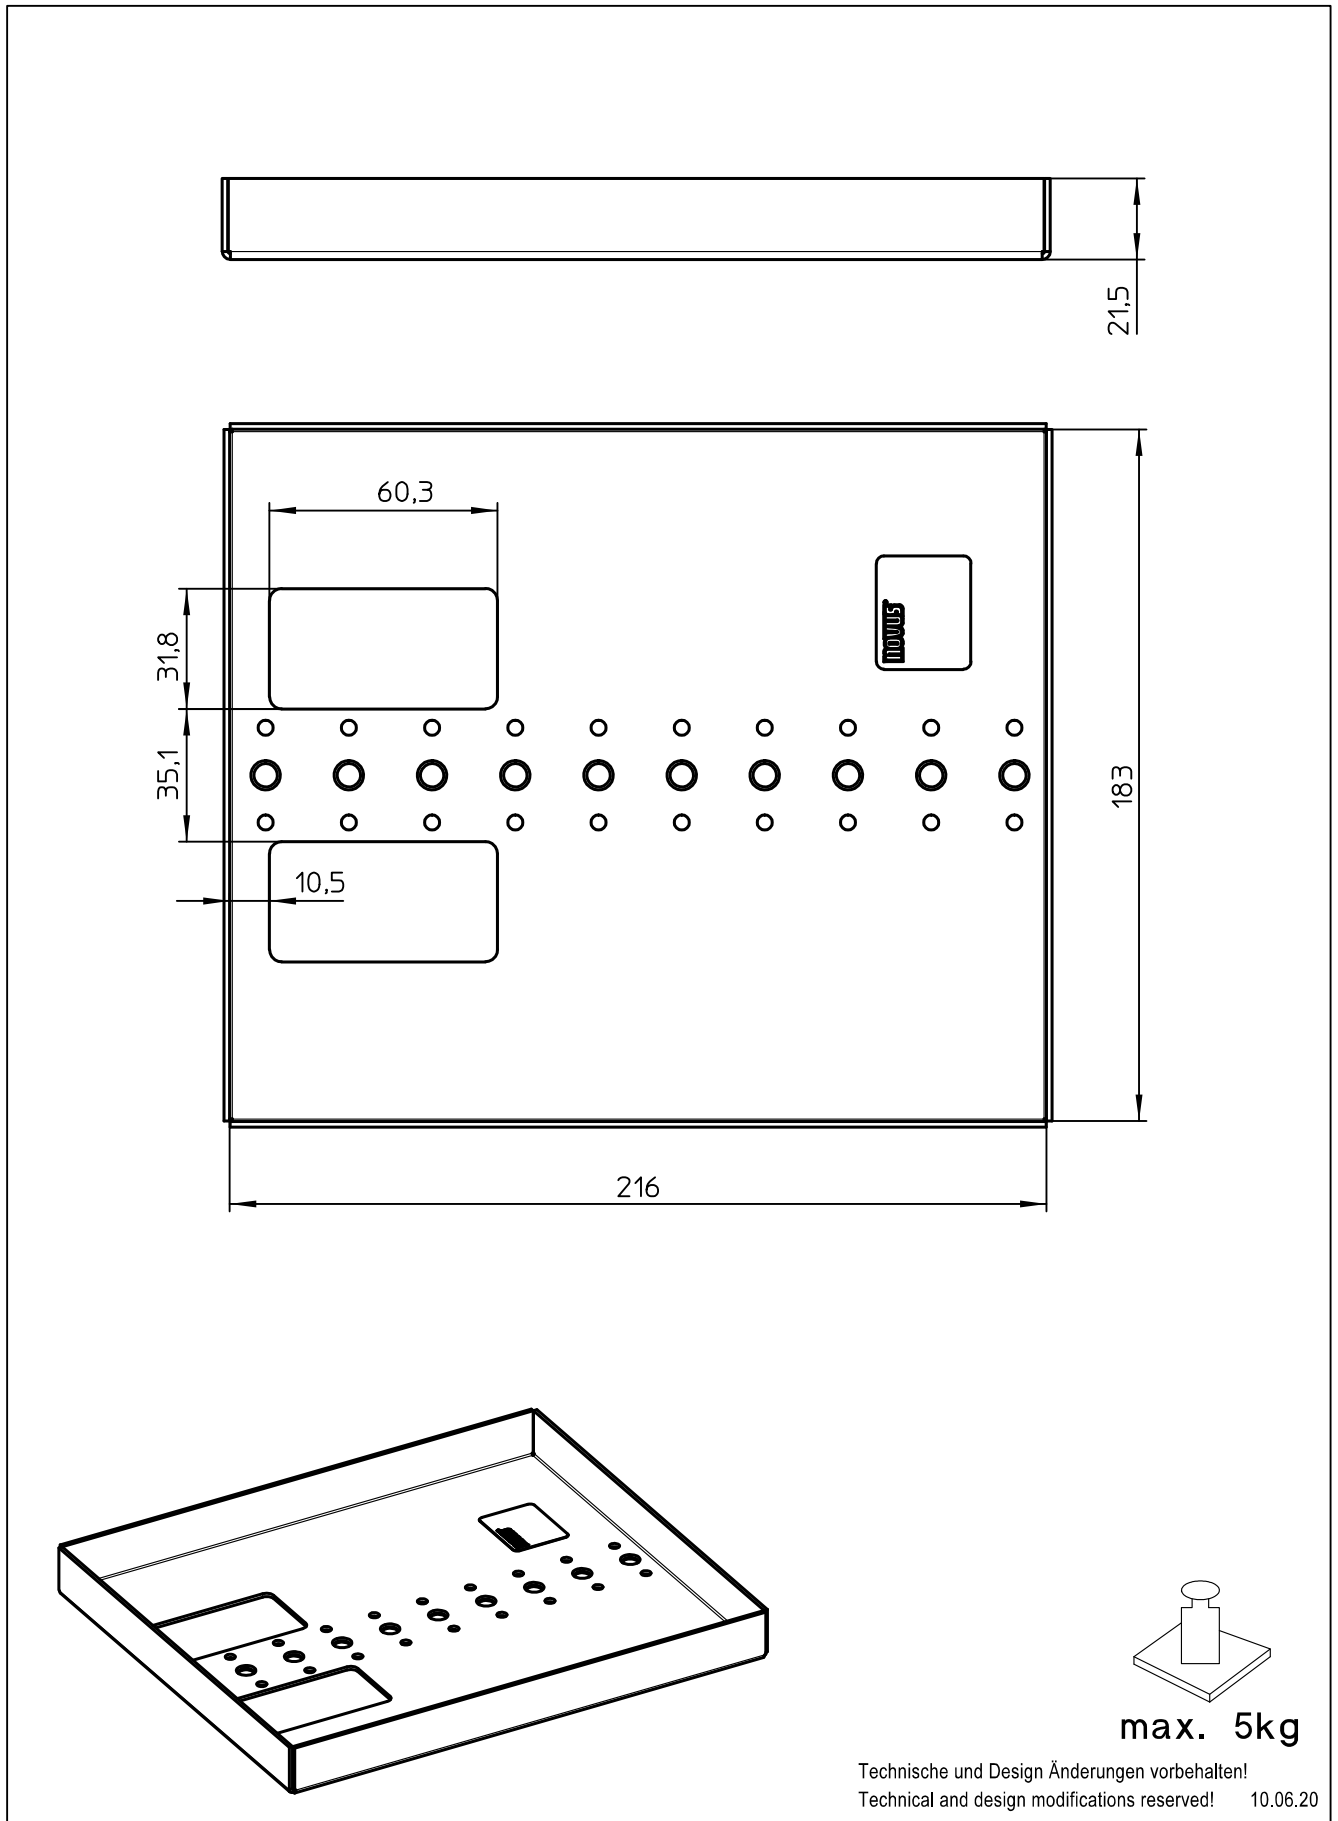

Datenblatt:

DB 851+0035+013 POS connect plate Universal 183x216

POS

max. 5kg

Technische und Design Änderungen vorbehalten!
Technical and design modifications reserved! 10.06.20

859-1496