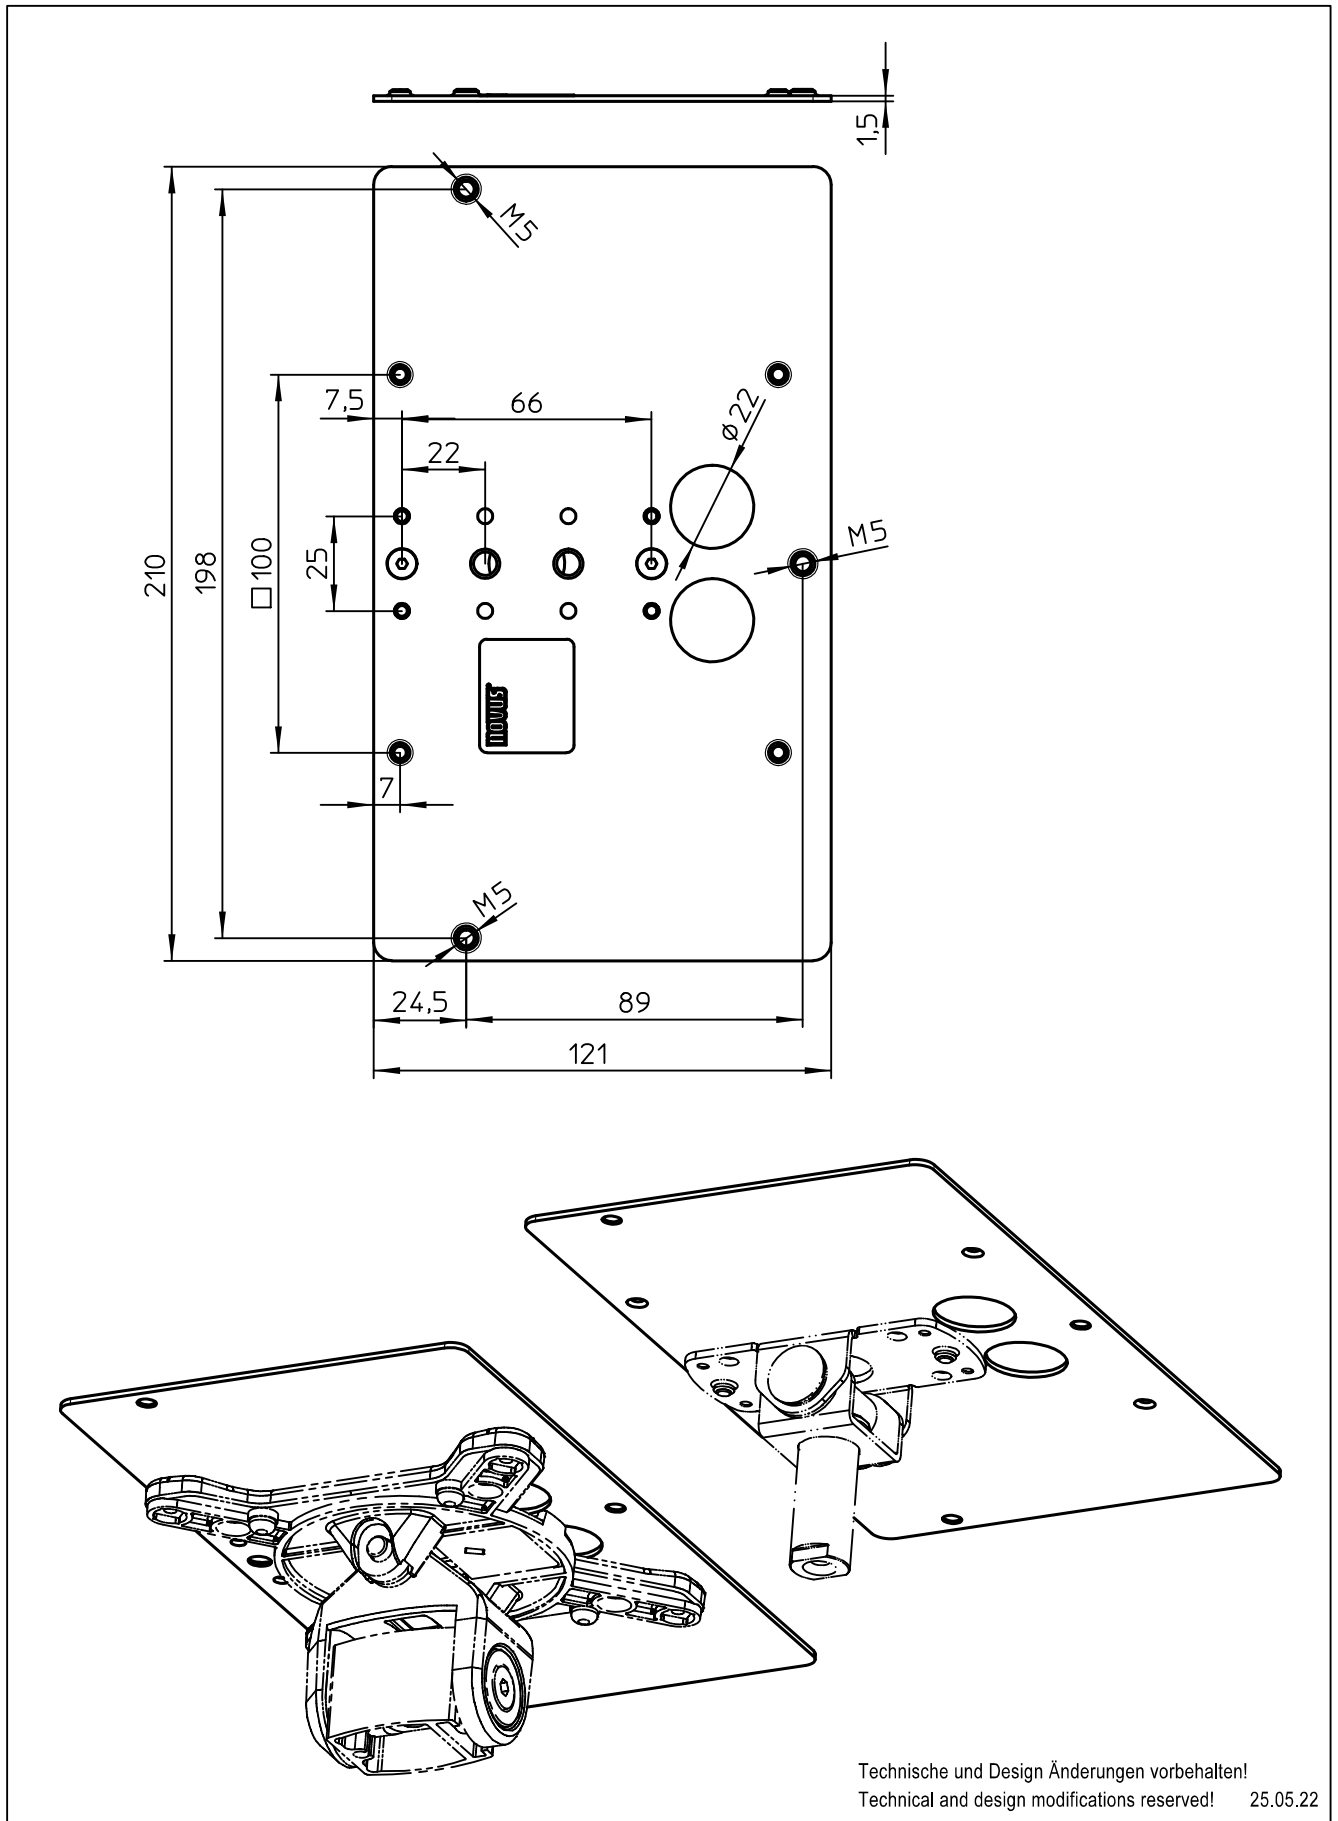

Datenblatt:

DB 851+0035+030 POS connect plate Kronos
POS

Technische und Design Änderungen vorbehalten!
Technical and design modifications reserved! 25.05.22