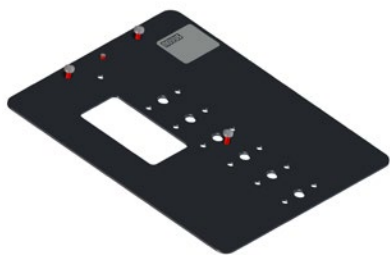

NOVUS POS connect plate Verifone

- Plaque de liaison pour terminal EC-Cash Verifone MX925
- En métal de qualité supérieure époxy anthracite

- Un POS base connect ou un POS connect arm est le complément qui s'impose.

Couleurs

anthracite

Réf.

851+0035+034

N° EAN

4009729067963