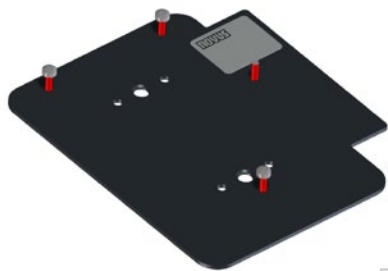

NOVUS POS connect plate Verifone

- Plaque de raccordement pour EC-Cash Terminal Verifone M400
- En métal de qualité supérieure époxy anthracite
- Un POS base connect ou un POS connect arm est le complément qui s'impose.

Couleurs

anthracite

Réf.

851+0035+041

N° EAN

4009729070093