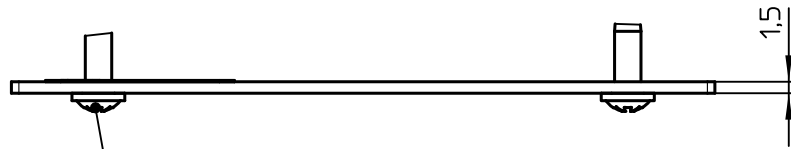

Datenblatt:

DB 851+0035+054 POS connect plate Scannerhalterung Aures PS 82
POS

2x PT-Linsenkopfschraube KB 16800-02181

(1:2)