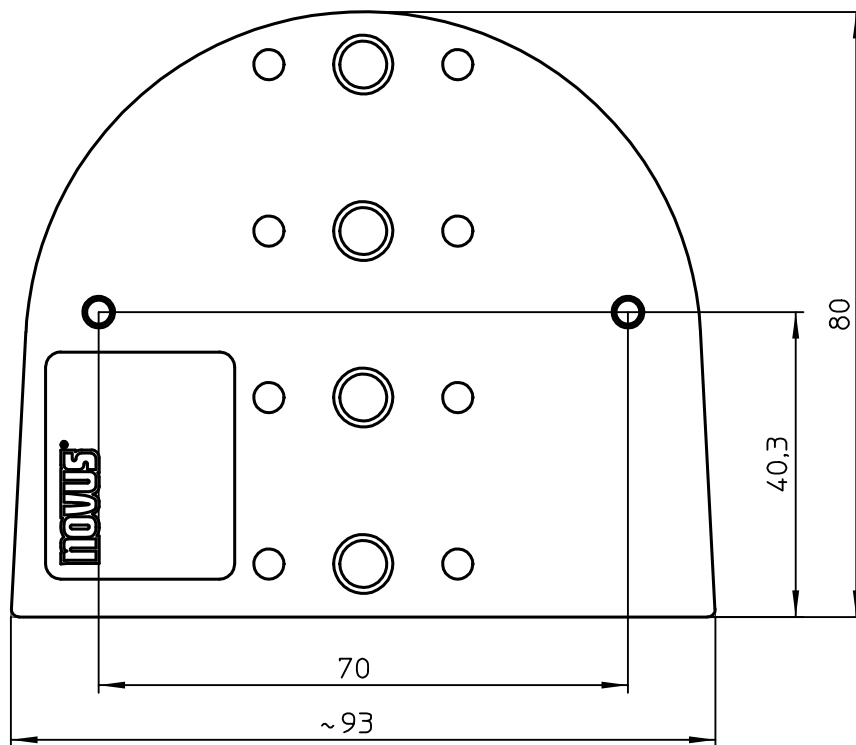

Datenblatt:

DB 851+0035+054 POS connect plate Scannerhalterung Aures PS 82
POS

2x PT-Linsenkopfschraube KB 16800-02181

(1:2)