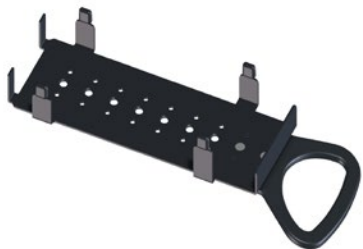

NOVUS POS connect plate Verifone

- Plaque de raccordement pour EC-Cash Terminal Verifone T650c
- En métal de qualité supérieure époxy anthracite
- Un POS base connect ou un POS connect arm est le complément qui s'impose.

Couleurs

anthracite

Réf.

851+0035+062

N° EAN

4009729077917