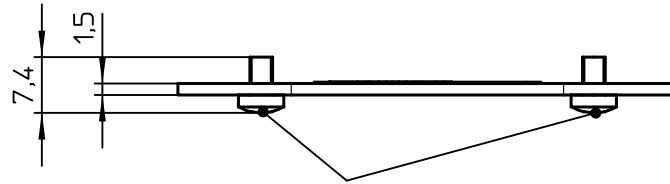

Datenblatt:

DB 851+0035+067 POS connect plate Scannerhalter Newland FR27
POS

2x Linsenkopfschraube M3x5