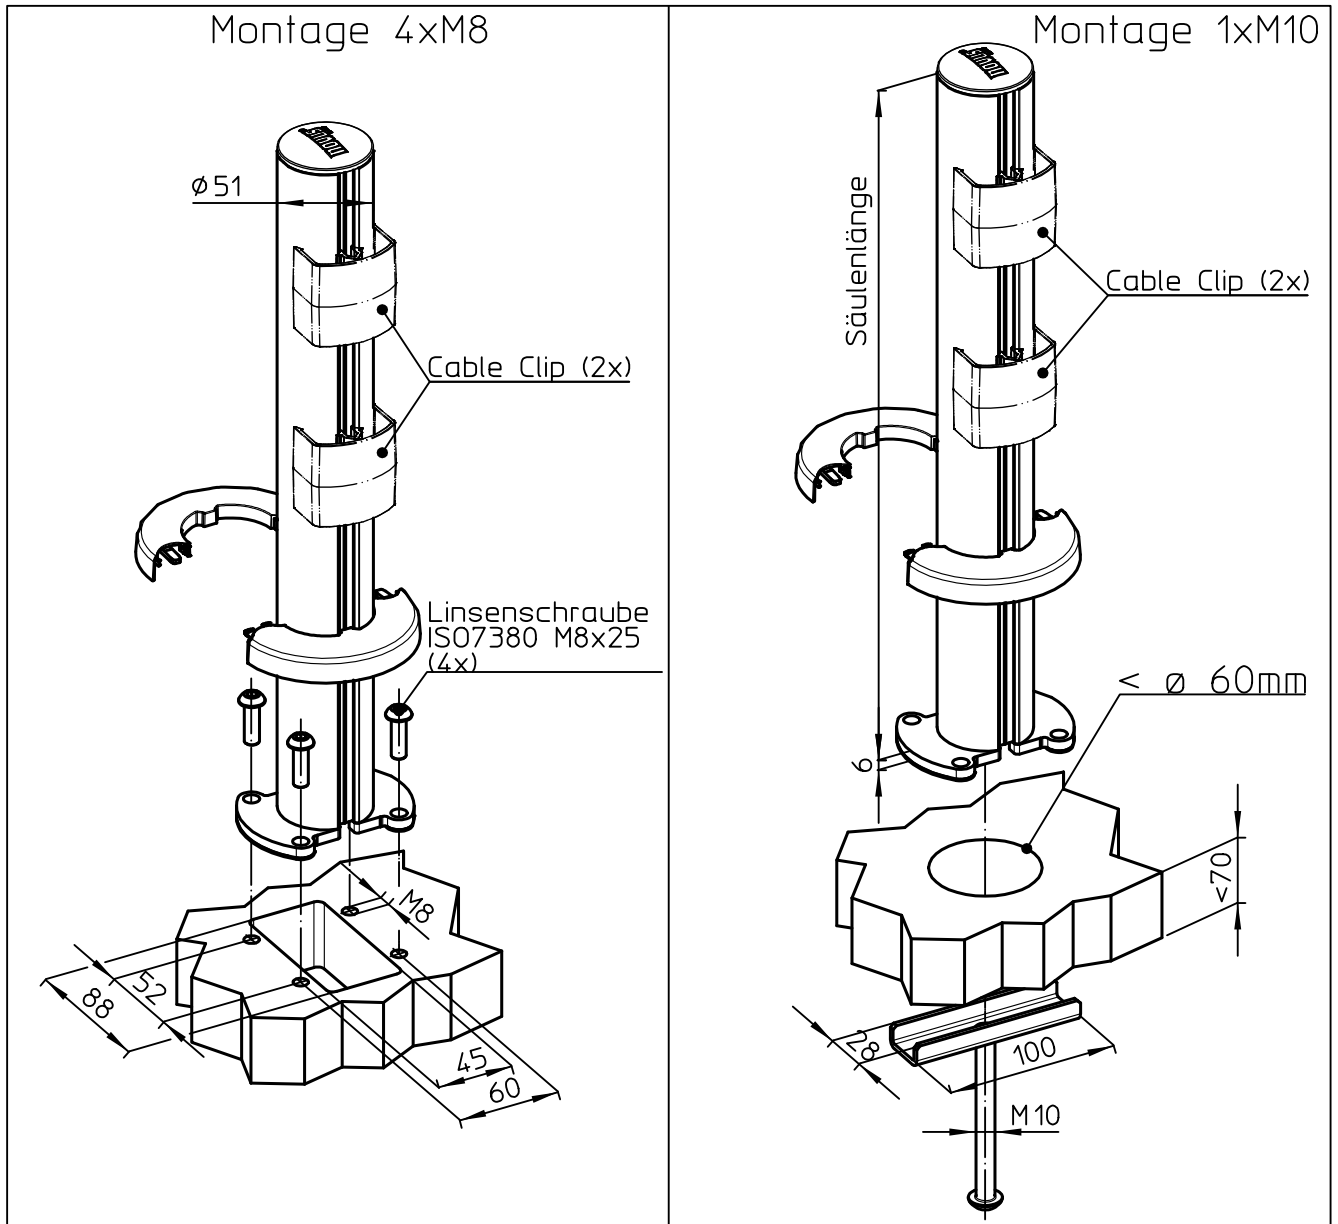

Datenblatt:

DB 851+**0*+002 POS base **0 cable bridge

POS

oberes Säulende mit Ausnehmung für Kabel
 $\varnothing 22 \times 20$ tief

Benennung	Säulenlänge	Farbe
851+400*+002	400 mm	silb./ anthr.
851+600*+002	600 mm	silb./ anthr.
851+7505+002	750 mm	anthrazit