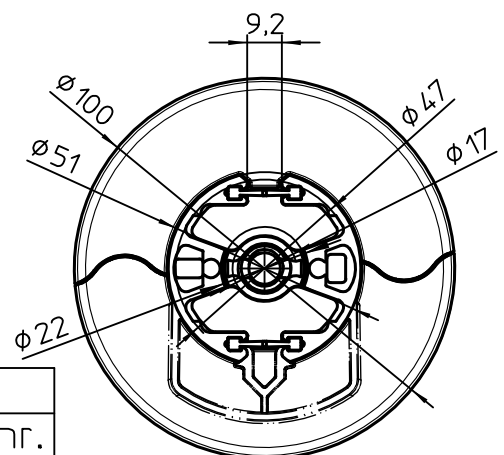

Datenblatt:

DB 851+**0*+002 POS base **0 cable bridge

POS

oberes Säulende mit Ausnehmung für Kabel
 $\varnothing 22 \times 20$ tief

Benennung	Säulenlänge	Farbe
851+400*+002	400 mm	silb./ anthr.
851+600*+002	600 mm	silb./ anthr.
851+7505+002	750 mm	anthrazit