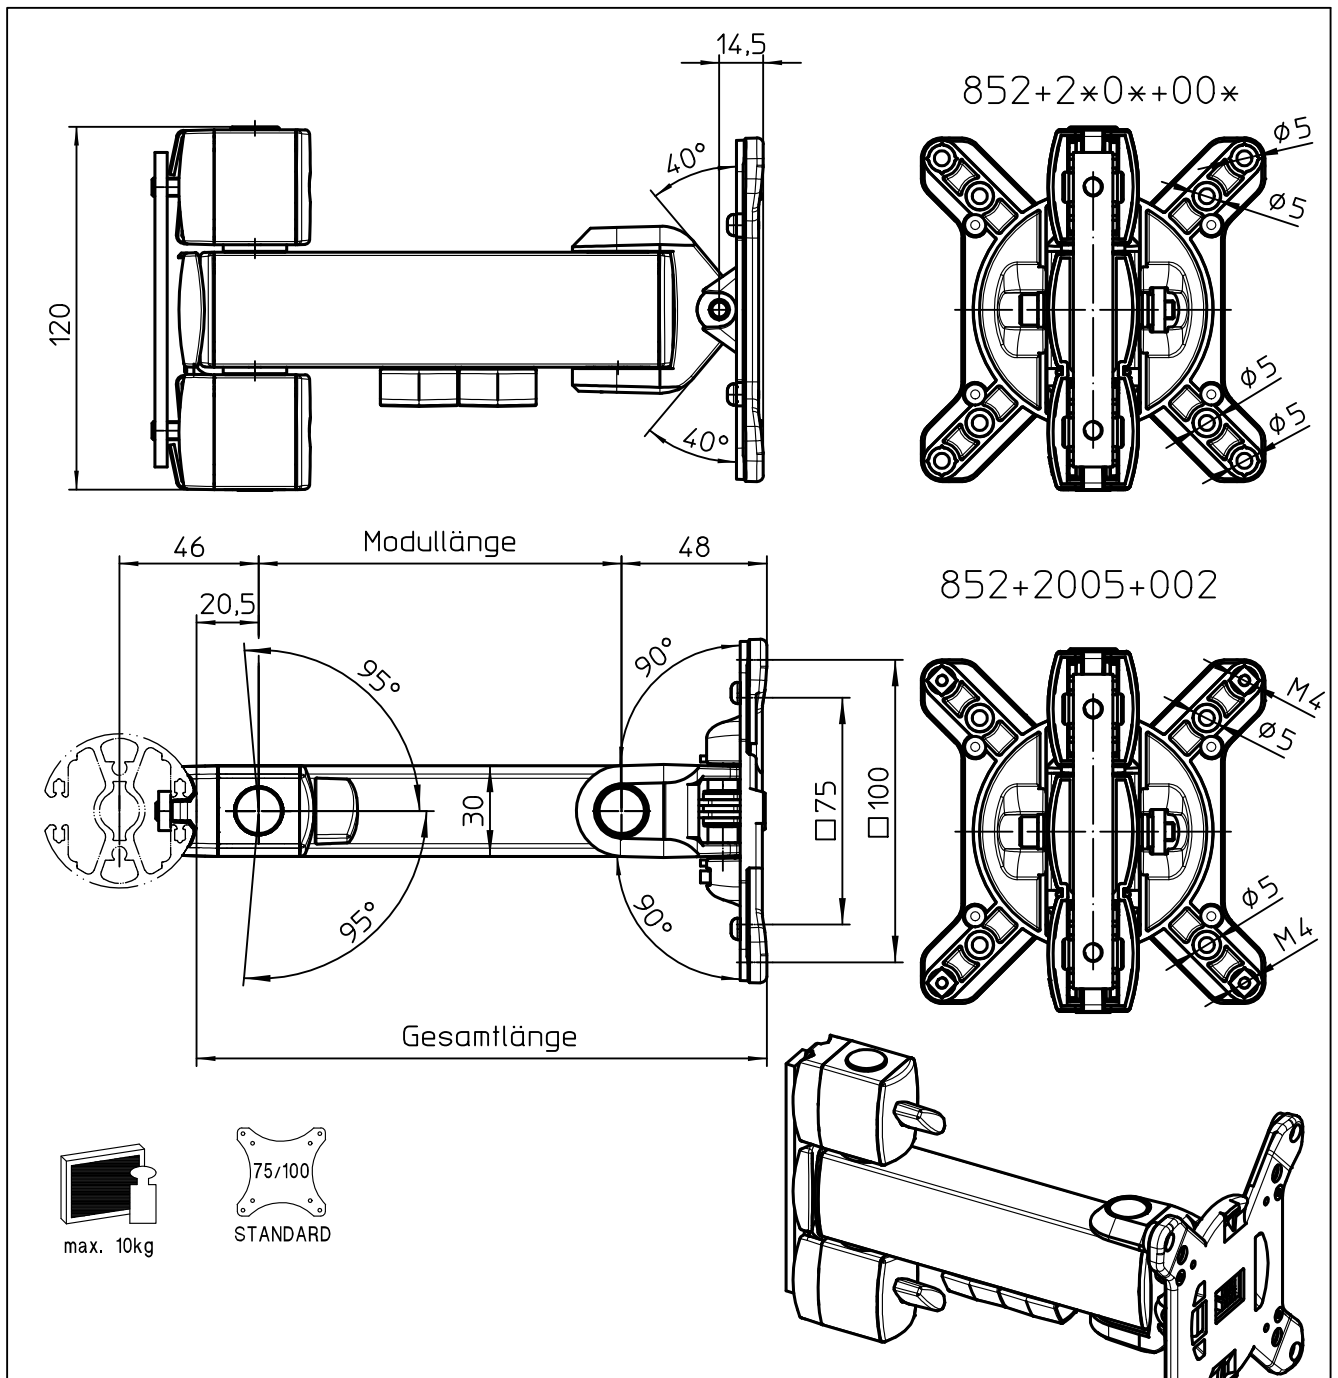

Datenblatt:

DB 852+2*0*+00* POS arm M ***

POS

Id.-Nr.	Farbe	Modul- länge	Gesamt- länge	Bemerkung
852+2005+000	anthrazit	120	188,5	
852+2005+002	anthrazit	120	188,5	4x Vierkantmutter
852+2009+000	silber/anthr.	120	188,5	
852+2209+000	silber/anthr.	155	223,5	
852+2709+001	silber/anthr.	160	228,5	
852+2705+000	anthrazit	200	268,5	
852+2709+000	silber/anthr.	200	268,5	